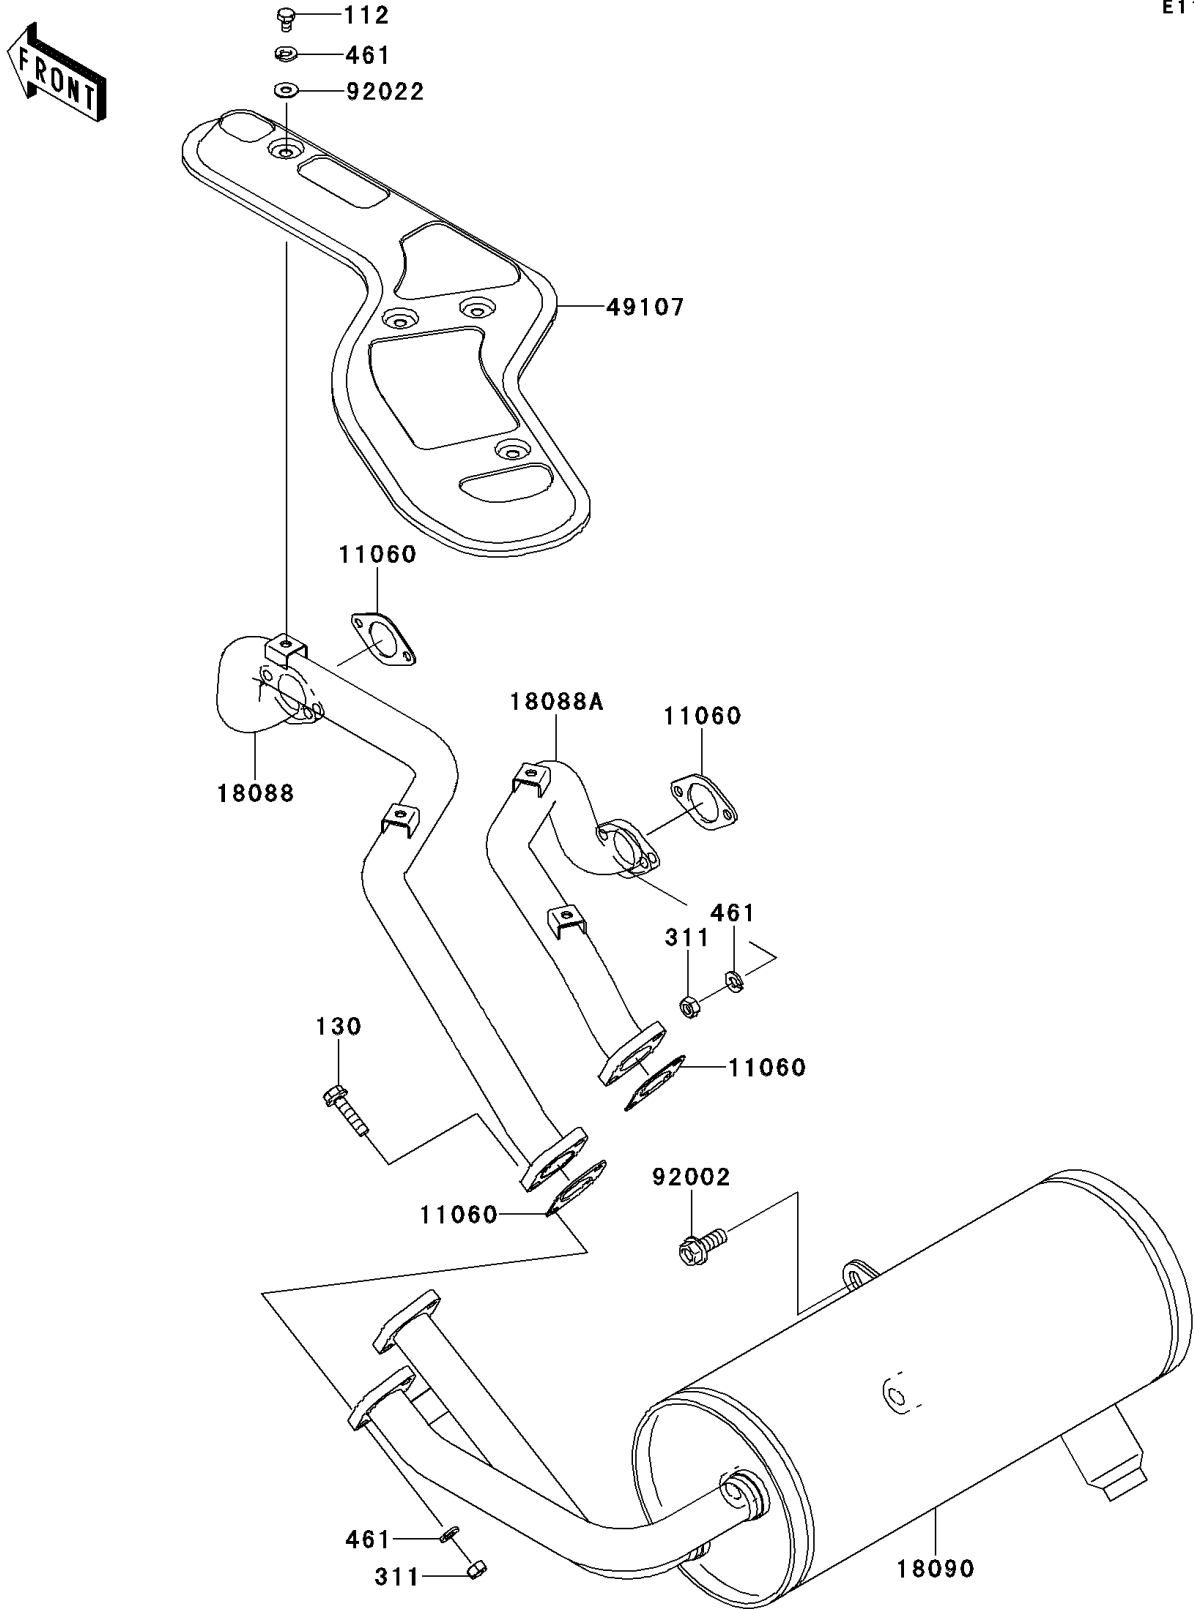

# 2012 MULE™ 4010 TRANS4x4® CAMO PARTS DIAGRAM

Muffler(s)

E1140

## 2012 MULE™ 4010 TRANS4x4® CAMO PARTS LIST

### Muffler(s)

ITEM NAME	PART NUMBER	QUANTITY
GASKET,EXHAUST PIPE (Ref # 11060)	11060-2079	4
PIPE-EXHAUST,FR (Ref # 18088)	18088-0518	1
PIPE-EXHAUST,RR (Ref # 18088A)	18088-0519	1
BODY-COMP-MUFFLER (Ref # 18090)	18090-1912	1
COVER-EXHAUST PIPE (Ref # 49107)	49107-1211	1
BOLT,8X20 (Ref # 92002)	92002-1250	3
WASHER,6.5X16X1.0 (Ref # 92022)	92022-1093	4
BOLT-UPSET,6X10 (Ref # 112)	112BB0610	4
BOLT-FLANGED,6X25 (Ref # 130)	130BA0625	4
NUT-HEX (Ref # 311)	311BA0600	8
WASHER-SPRING,6MM (Ref # 461)	461DA0600	12