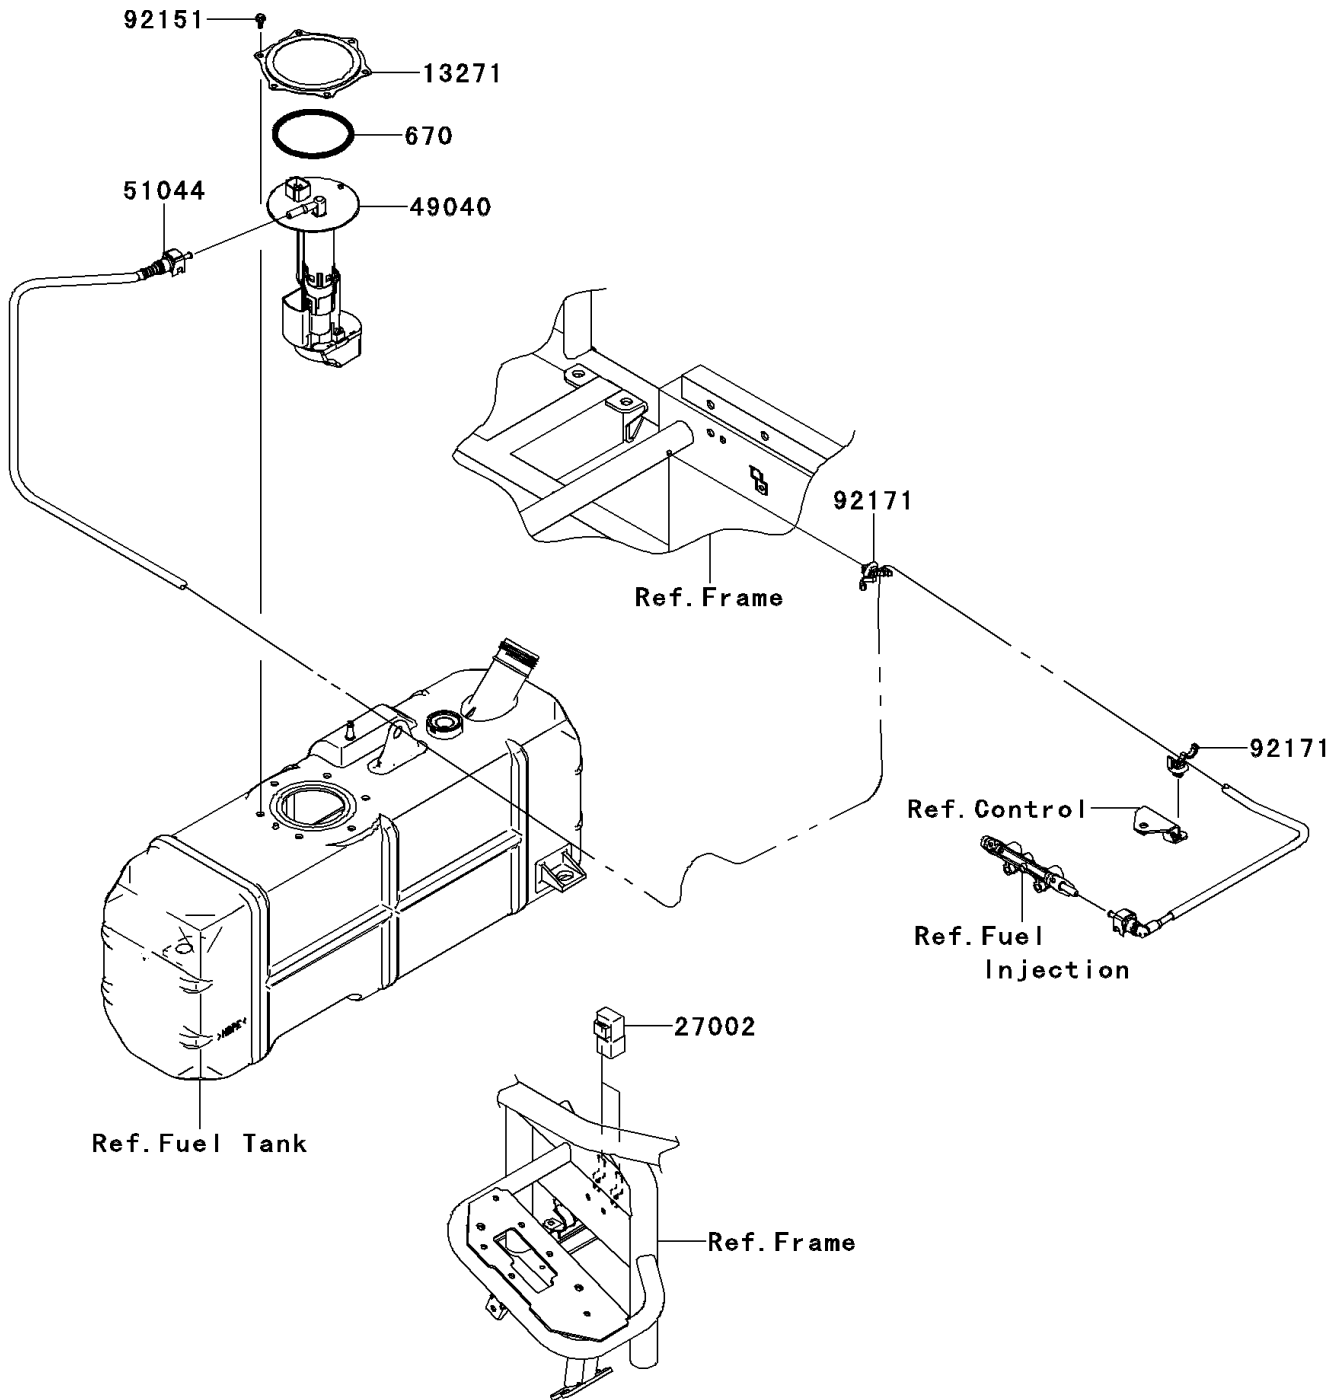

# 2009 Mule 4010 Trans4x4 Hardwoods Green HD PARTS DIAGRAM

Fuel Pump(S9F-SCF)

E1520

## 2009 Mule 4010 Trans4x4 Hardwoods Green HD PARTS LIST

Fuel Pump(S9F-SCF)

ITEM NAME	PART NUMBER	QUANTITY
PLATE (Ref # 13271)	13271-0980	1
RELAY-ASSY (Ref # 27002)	27002-1088	2
PUMP-FUEL (Ref # 49040)	49040-0034	1
TUBE-ASSY,FUEL (Ref # 51044)	51044-0064	1
BOLT,FLANGED,5X11.5 (Ref # 92151)	92151-1754	6
CLAMP (Ref # 92171)	92171-0453	2
O RING (Ref # 670)	670E5090	1