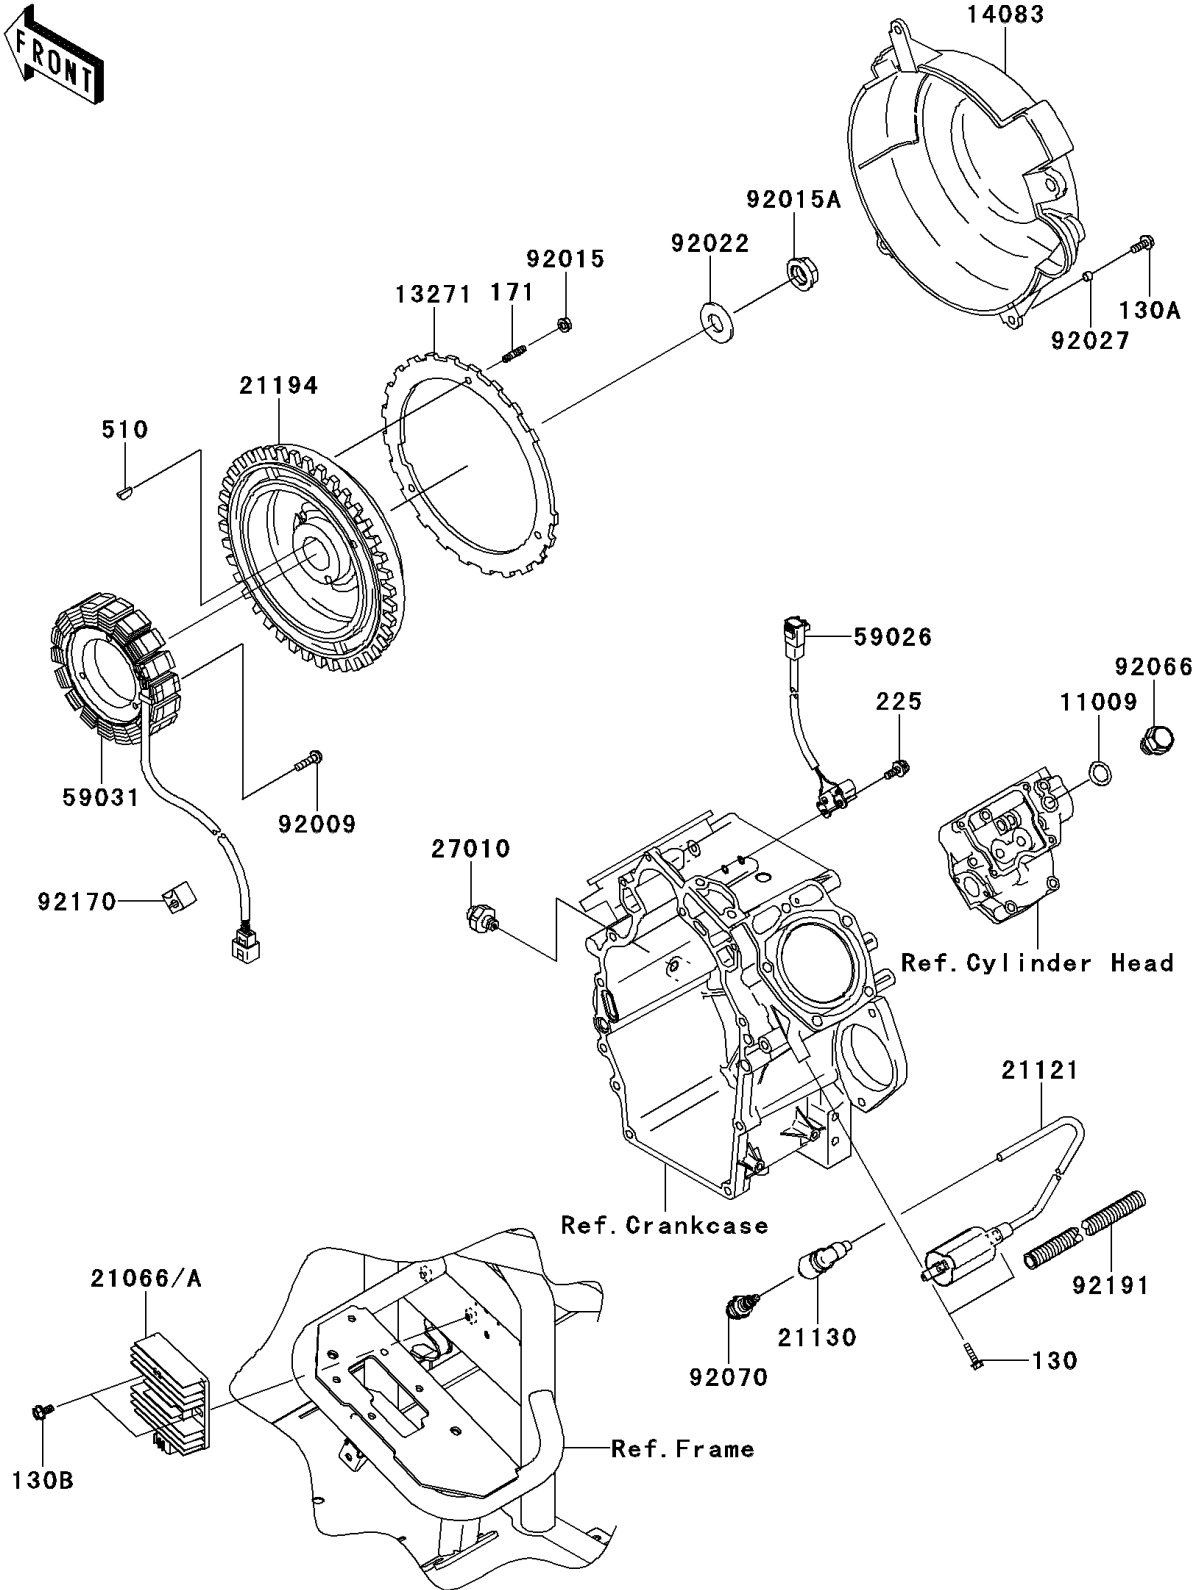

2013 MULE™ 4010 TRANS4x4 Realtree APG HD PARTS DIAGRAM

Generator/Ignition Coil

E1811

2013 MULE™ 4010 TRANS4x4 Realtree APG HD PARTS LIST

Generator/Ignition Coil

ITEM NAME	PART NUMBER	QUANTITY
GASKET,16X24X1 (Ref # 11009)	11009-2566	1
PLATE (Ref # 13271)	13271-2269	1
COVER-FLYWHEEL (Ref # 14083)	14083-2052	1
REGULATOR-VOLTAGE (Ref # 21066)	21066-0037	1
REGULATOR-VOLTAGE (Ref # 21066A)	21066-0717	1
COIL-IGNITION (Ref # 21121)	21121-2092	2
CAP-SPARK PLUG (Ref # 21130)	21130-2060	2
FLYWHEEL-COMP (Ref # 21194)	21194-2352	1
SWITCH,OIL PRESSURE (Ref # 27010)	27010-1313	1
COIL-PULSING (Ref # 59026)	59026-2065	1
COIL-CHARGING (Ref # 59031)	59031-2136	1
SCREW (Ref # 92009)	92009-2273	3
NUT,FLANGED,6MM (Ref # 92015)	92015-1367	3
NUT (Ref # 92015A)	92015-2167	1
WASHER (Ref # 92022)	92022-2229	1
COLLAR,6.2X7.8X5 (Ref # 92027)	92027-2096	3
PLUG,DRAIN (Ref # 92066)	92066-2099	1
PLUG-SPARK,BPR2ES(NGK),SOLID (Ref # 92070)	92070-2110	2
CLAMP (Ref # 92170)	92170-2056	1
TUBE (Ref # 92191)	92191-2124	1
BOLT-FLANGED,5X20 (Ref # 130)	130AA0520	4
BOLT-FLANGED,6X16 (Ref # 130A)	130AA0616	3
BOLT-FLANGED,6X14 (Ref # 130B)	130BB0614	2
BOLT-STUD,6X18 (Ref # 171)	171BA0618	3
SCREW-PAN-WSP-CROS,4X14 (Ref # 225)	225AA0414	2
KEY-WOODRUFF (Ref # 510)	510A5100	1