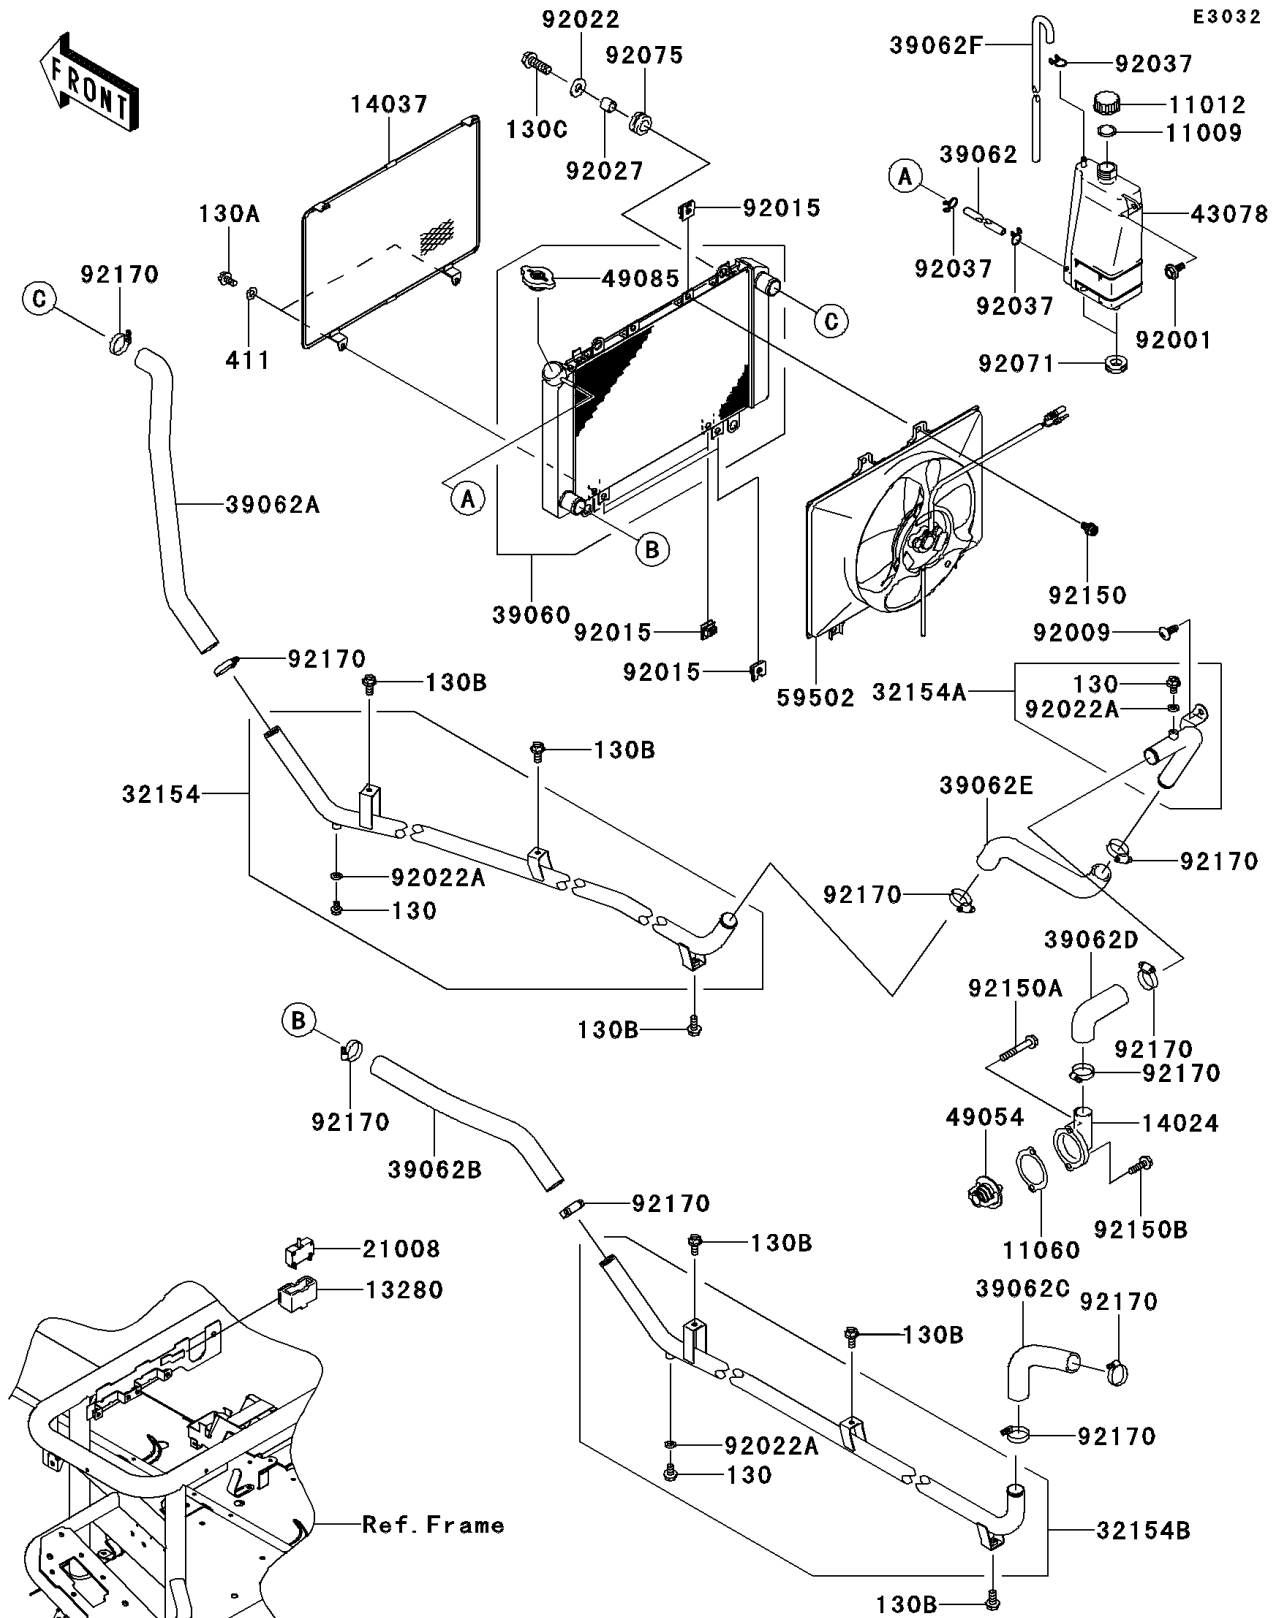

2010 Mule 4010 Trans4x4 Realtree APG HD PARTS DIAGRAM

Radiator

2010 Mule 4010 Trans4x4 Realtree APG HD PARTS LIST

Radiator

ITEM NAME	PART NUMBER	QUANTITY
-----------	-------------	----------