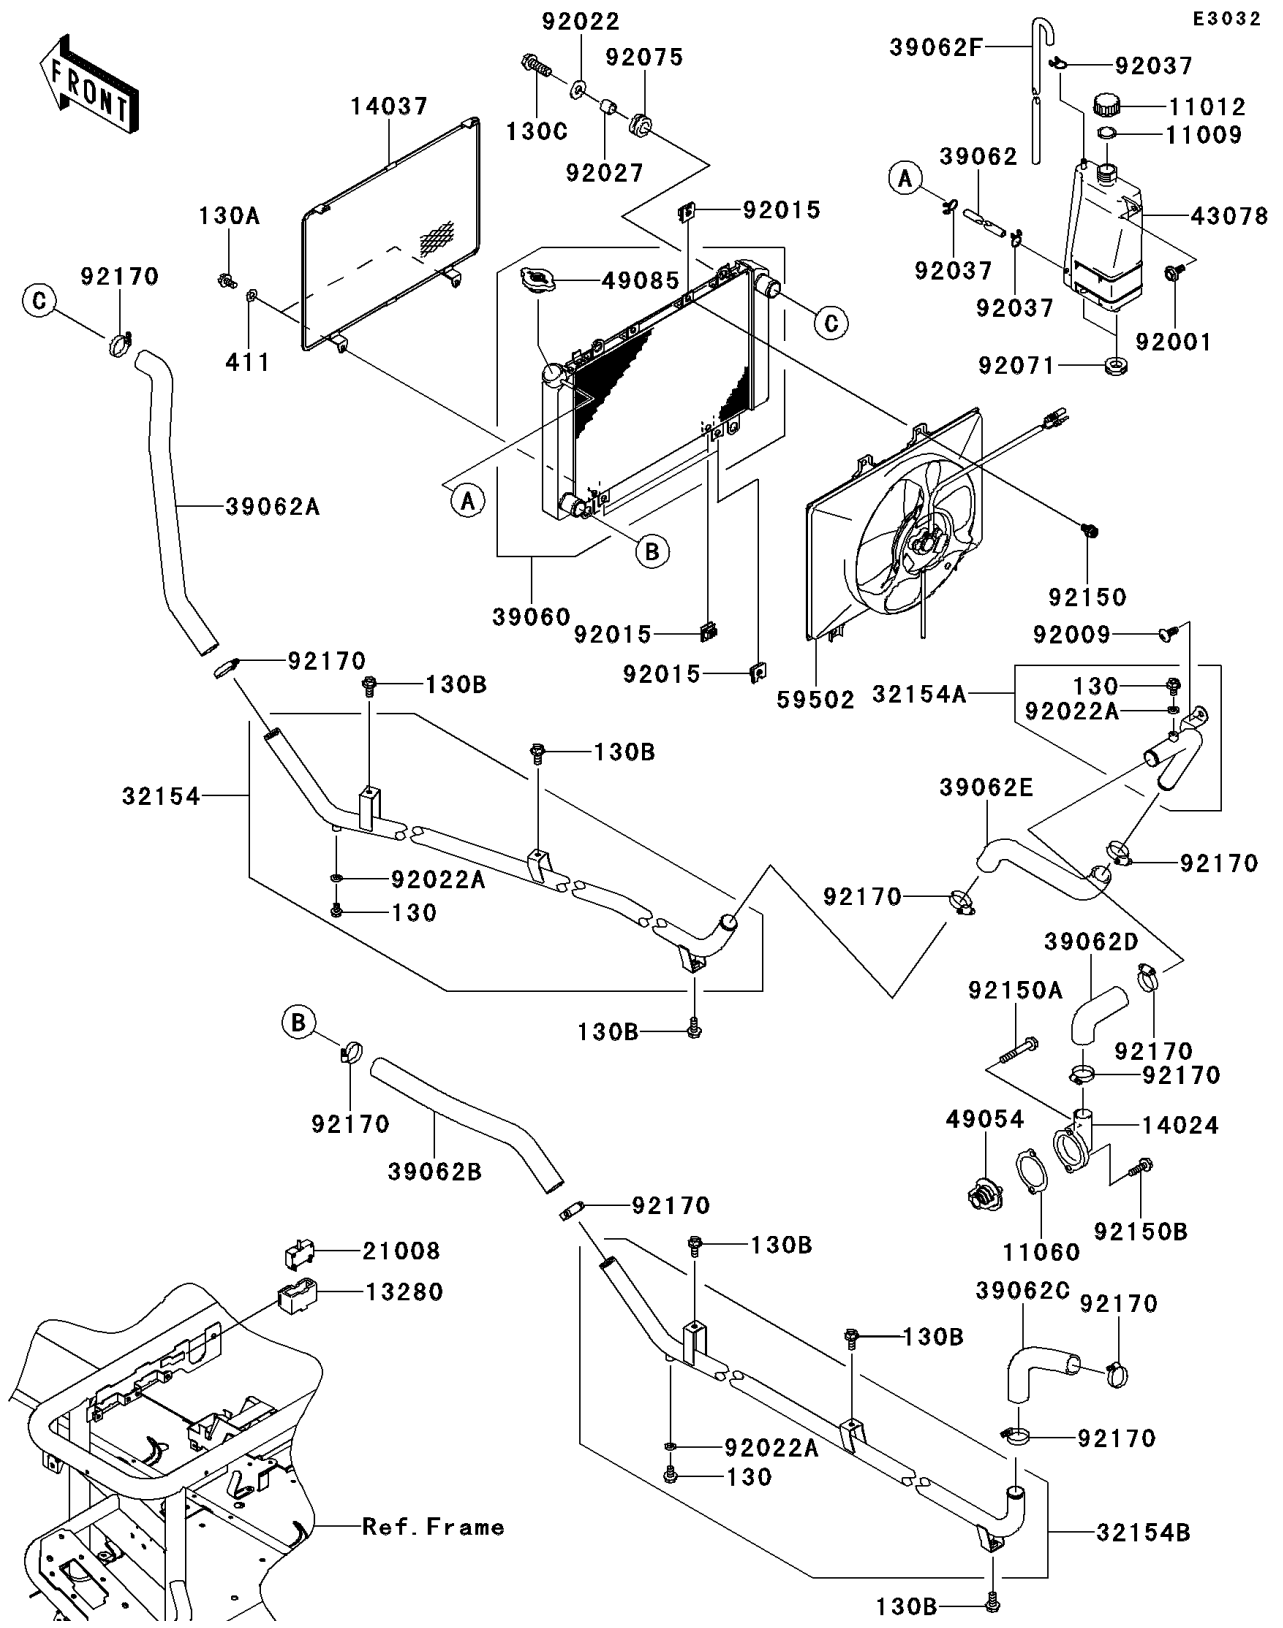

2011 Mule 4010 Trans4x4 Realtree APG HD PARTS DIAGRAM

Radiator

2011 Mule 4010 Trans4x4 Realtree APG HD PARTS LIST

Radiator

ITEM NAME	PART NUMBER	QUANTITY
GASKET,RESERVOIR TANK CAP (Ref # 11009)	11009-1145	1
CAP (Ref # 11012)	11012-1084	1
GASKET,THERMOSTAT COVER (Ref # 11060)	11060-2084	1
HOLDER,BREAKER (Ref # 13280)	13280-0082	1
COVER,THERMOSTAT (Ref # 14024)	14024-2293	1
SCREEN (Ref # 14037)	14037-0088	1
BREAKER,FAN MOTOR (Ref # 21008)	21008-0001	1
PIPE,RH FR (Ref # 32154)	32154-7503	1
PIPE,RH RR (Ref # 32154A)	32154-7505	1
PIPE,LH (Ref # 32154B)	32154-7507	1
RADIATOR (Ref # 39060)	39060-0066	1
HOSE-COOLING,5.5X10.5X650 (Ref # 39062)	39062-0266	1
HOSE-COOLING,PIPE-RAD. (Ref # 39062A)	39062-0282	1
HOSE-COOLING,RAD.-LH PIPE (Ref # 39062B)	39062-0283	1
HOSE-COOLING,PIPE-E/G (Ref # 39062C)	39062-0286	1
HOSE-COOLING (Ref # 39062D)	39062-1832	1
HOSE-COOLING (Ref # 39062E)	39062-7502	1
HOSE-COOLING,DRAIN (Ref # 39062F)	39062-7507	1
RESERVOIR (Ref # 43078)	43078-0062	1
THERMOSTAT (Ref # 49054)	49054-2056	1
CAP-ASSY-PRESSURE (Ref # 49085)	49085-1066	1
FAN-ASSY (Ref # 59502)	59502-0042	1
BOLT,W/P,6X16 (Ref # 92001)	92001-1860	1
SCREW,TAPPING,6X16 (Ref # 92009)	92009-1166	1
NUT (Ref # 92015)	92015-1487	6
WASHER,8.5X20X1.6,BLACK (Ref # 92022)	92022-1317	4
WASHER,6.2X11X1 (Ref # 92022A)	92022-304	3
COLLAR,8.8X12X10.7 (Ref # 92027)	92027-102	4
CLAMP,TUBE (Ref # 92037)	92037-147	3

2011 Mule 4010 Trans4x4 Realtree APG HD PARTS LIST

Radiator

ITEM NAME	PART NUMBER	QUANTITY
GROMMET (Ref # 92071)	92071-1115	2
DAMPER (Ref # 92075)	92075-294	4
BOLT,6X12 (Ref # 92150)	92150-1186	4
BOLT,6X40 (Ref # 92150A)	92150-2230	1
BOLT,6X20 (Ref # 92150B)	92150-2231	1
CLAMP,COOLING HOSE (Ref # 92170)	92170-1284	10
BOLT-FLANGED,6X10 (Ref # 130)	130BB0610	3
BOLT-FLANGED,6X12 (Ref # 130A)	130BB0612	2
BOLT-FLANGED,6X14 (Ref # 130B)	130BB0614	6
BOLT-FLANGED,8X25 (Ref # 130C)	130BB0825	4
WASHER-PLAIN,6.5X13X1 (Ref # 411)	411AB0600	2