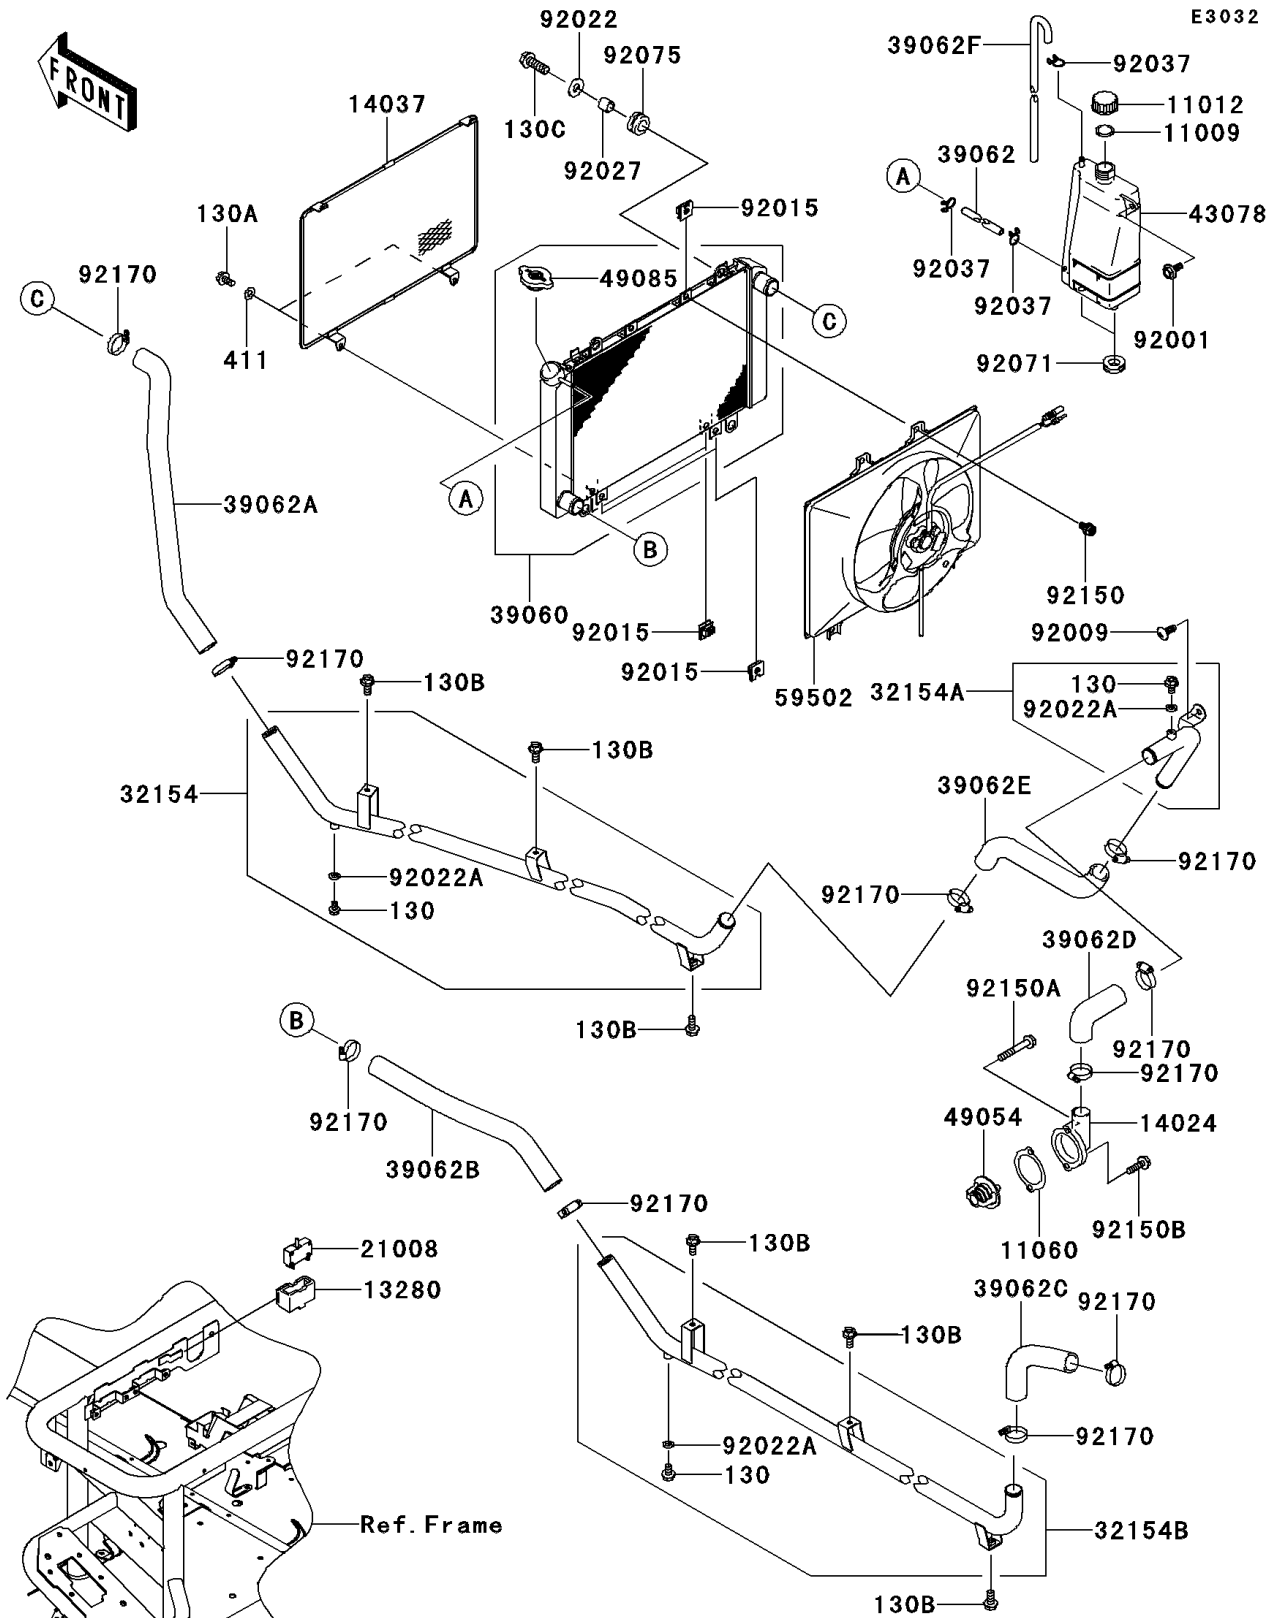

2013 MULE™ 4010 TRANS4x4 Realtree APG HD PARTS DIAGRAM

Radiator

2013 MULE™ 4010 TRANS4x4 Realtree APG HD PARTS LIST

Radiator

ITEM NAME	PART NUMBER	QUANTITY
GASKET,RESERVOIR TANK CAP (Ref # 11009)	11009-1145	1
CAP (Ref # 11012)	11012-1084	1
GASKET,THERMOSTAT COVER (Ref # 11060)	11060-2084	1
HOLDER,BREAKER (Ref # 13280)	13280-0082	1
COVER,THERMOSTAT (Ref # 14024)	14024-2293	1
SCREEN (Ref # 14037)	14037-0088	1
BREAKER,FAN MOTOR (Ref # 21008)	21008-0001	1
PIPE,RH FR (Ref # 32154)	32154-7503	1
PIPE,RH RR (Ref # 32154A)	32154-7505	1
PIPE,LH (Ref # 32154B)	32154-7507	1
RADIATOR (Ref # 39060)	39060-0066	1
HOSE-COOLING,5.5X10.5X650 (Ref # 39062)	39062-0266	1
HOSE-COOLING,PIPE-RAD. (Ref # 39062A)	39062-0282	1
HOSE-COOLING,RAD.-LH PIPE (Ref # 39062B)	39062-0283	1
HOSE-COOLING,PIPE-E/G (Ref # 39062C)	39062-0286	1
HOSE-COOLING (Ref # 39062D)	39062-1832	1
HOSE-COOLING (Ref # 39062E)	39062-7502	1
HOSE-COOLING,DRAIN (Ref # 39062F)	39062-7507	1
RESERVOIR (Ref # 43078)	43078-0062	1
THERMOSTAT (Ref # 49054)	49054-2056	1
CAP-ASSY-PRESSURE (Ref # 49085)	49085-1066	1
FAN-ASSY (Ref # 59502)	59502-0042	1
BOLT,W/P,6X16 (Ref # 92001)	92001-1860	1
SCREW,TAPPING,6X16 (Ref # 92009)	92009-1166	1
NUT (Ref # 92015)	92015-1487	6
WASHER,8.5X20X1.6,BLACK (Ref # 92022)	92022-1317	4
WASHER,6.2X11X1 (Ref # 92022A)	92022-304	3
COLLAR,8.8X12X10.7 (Ref # 92027)	92027-102	4
CLAMP,TUBE (Ref # 92037)	92037-147	3

2013 MULE™ 4010 TRANS4x4 Realtree APG HD PARTS LIST

Radiator

ITEM NAME	PART NUMBER	QUANTITY
GROMMET (Ref # 92071)	92071-1115	2
DAMPER (Ref # 92075)	92075-294	4
BOLT,6X12 (Ref # 92150)	92150-1186	4
BOLT,6X40 (Ref # 92150A)	92150-2230	1
BOLT,6X20 (Ref # 92150B)	92150-2231	1
CLAMP,COOLING HOSE (Ref # 92170)	92170-1284	10
BOLT-FLANGED,6X10 (Ref # 130)	130BB0610	3
BOLT-FLANGED,6X12 (Ref # 130A)	130BB0612	2
BOLT-FLANGED,6X14 (Ref # 130B)	130BB0614	6
BOLT-FLANGED,8X25 (Ref # 130C)	130BB0825	4
WASHER-PLAIN,6.5X13X1 (Ref # 411)	411AB0600	2