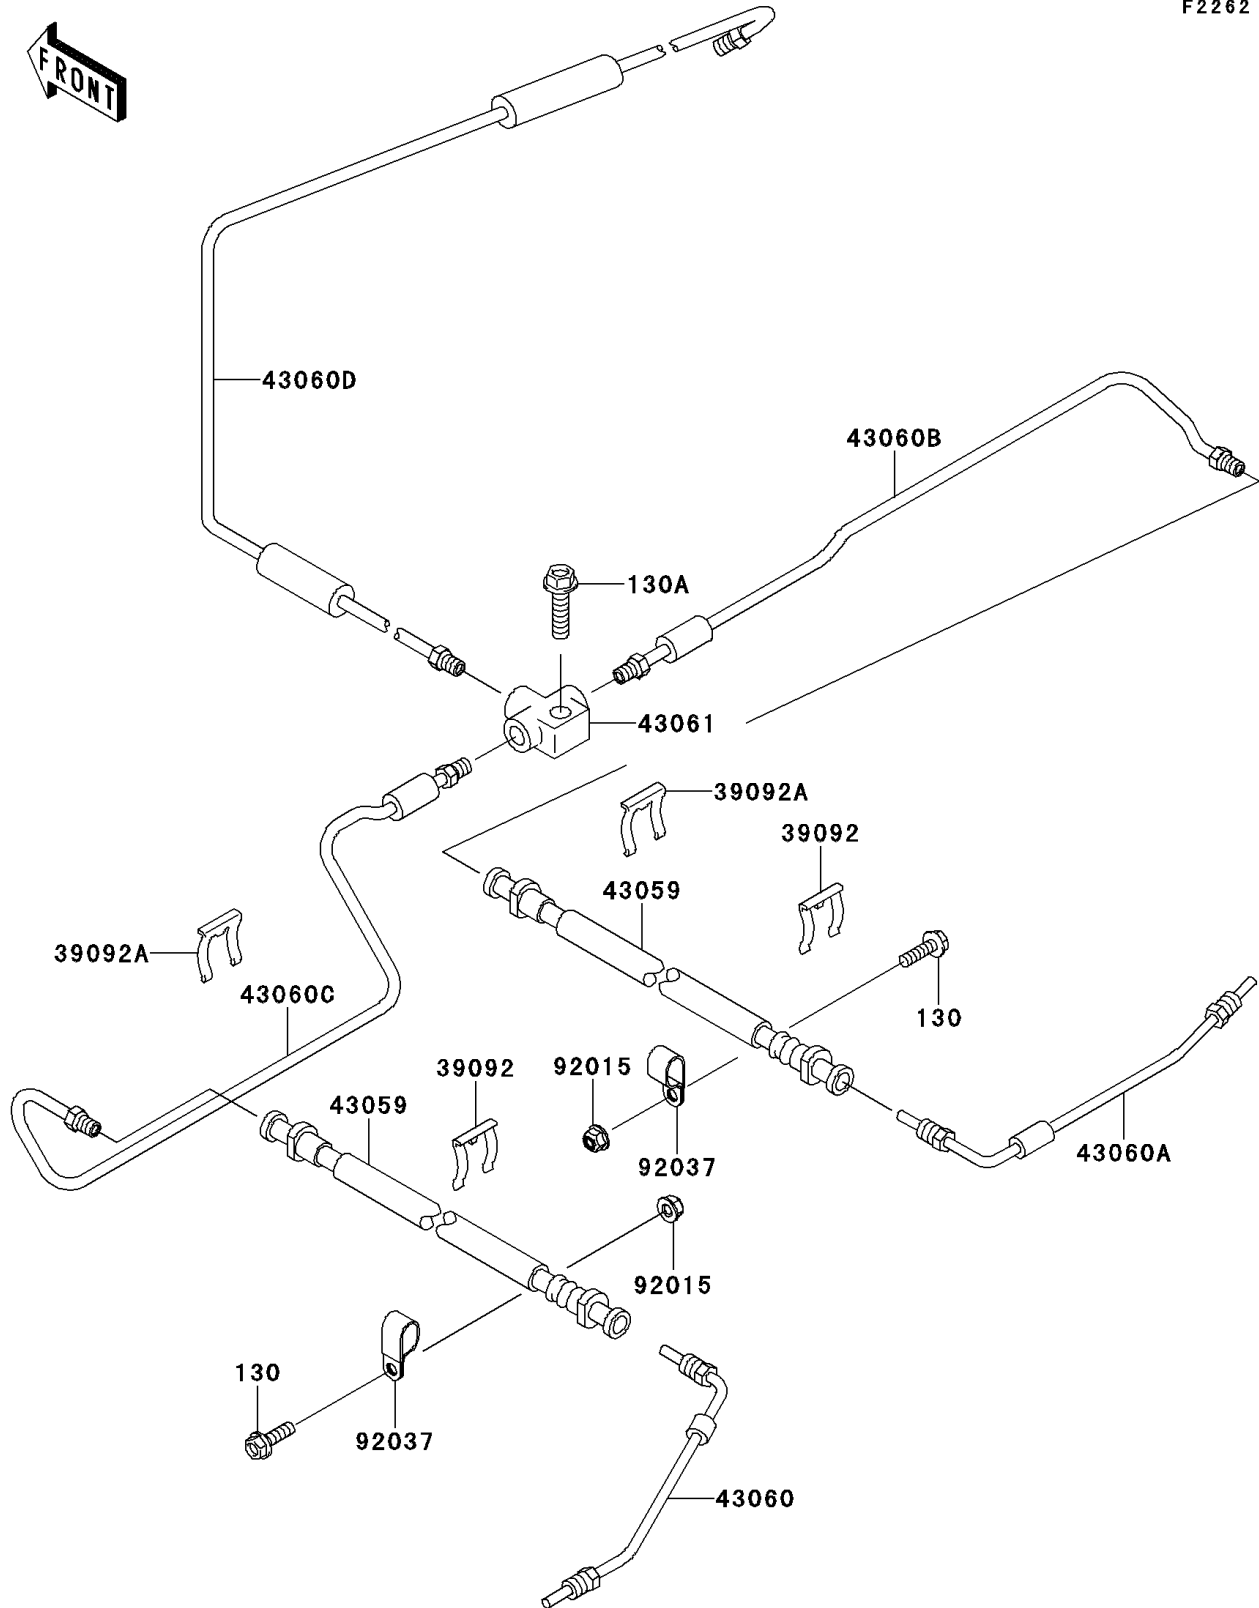

# 2010 Mule 4010 Trans4x4 Realtree APG HD PARTS DIAGRAM

Brake Piping

F2262

## 2010 Mule 4010 Trans4x4 Realtree APG HD PARTS LIST

### Brake Piping

ITEM NAME	PART NUMBER	QUANTITY
PIN-HAIR (Ref # 39092)	39092-1052	2
PIN-HAIR (Ref # 39092A)	39092-1059	2
HOSE-BRAKE,RR (Ref # 43059)	43059-1490	2
PIPE-BRAKE,RR,LH (Ref # 43060)	43060-1083	1
PIPE-BRAKE,RR,RH (Ref # 43060A)	43060-1084	1
PIPE-BRAKE,MIDDLE,RH (Ref # 43060B)	43060-7503	1
PIPE-BRAKE,MIDDLE,LH (Ref # 43060C)	43060-7504	1
PIPE-BRAKE,FR (Ref # 43060D)	43060-7505	1
JOINT-BRAKE (Ref # 43061)	43061-1063	1
NUT,LOCK,FLANGED,6MM (Ref # 92015)	92015-1675	2
CLAMP (Ref # 92037)	92037-1608	2
BOLT-FLANGED,6X20 (Ref # 130)	130AA0620	2
BOLT-FLANGED,8X30 (Ref # 130A)	130AA0830	1