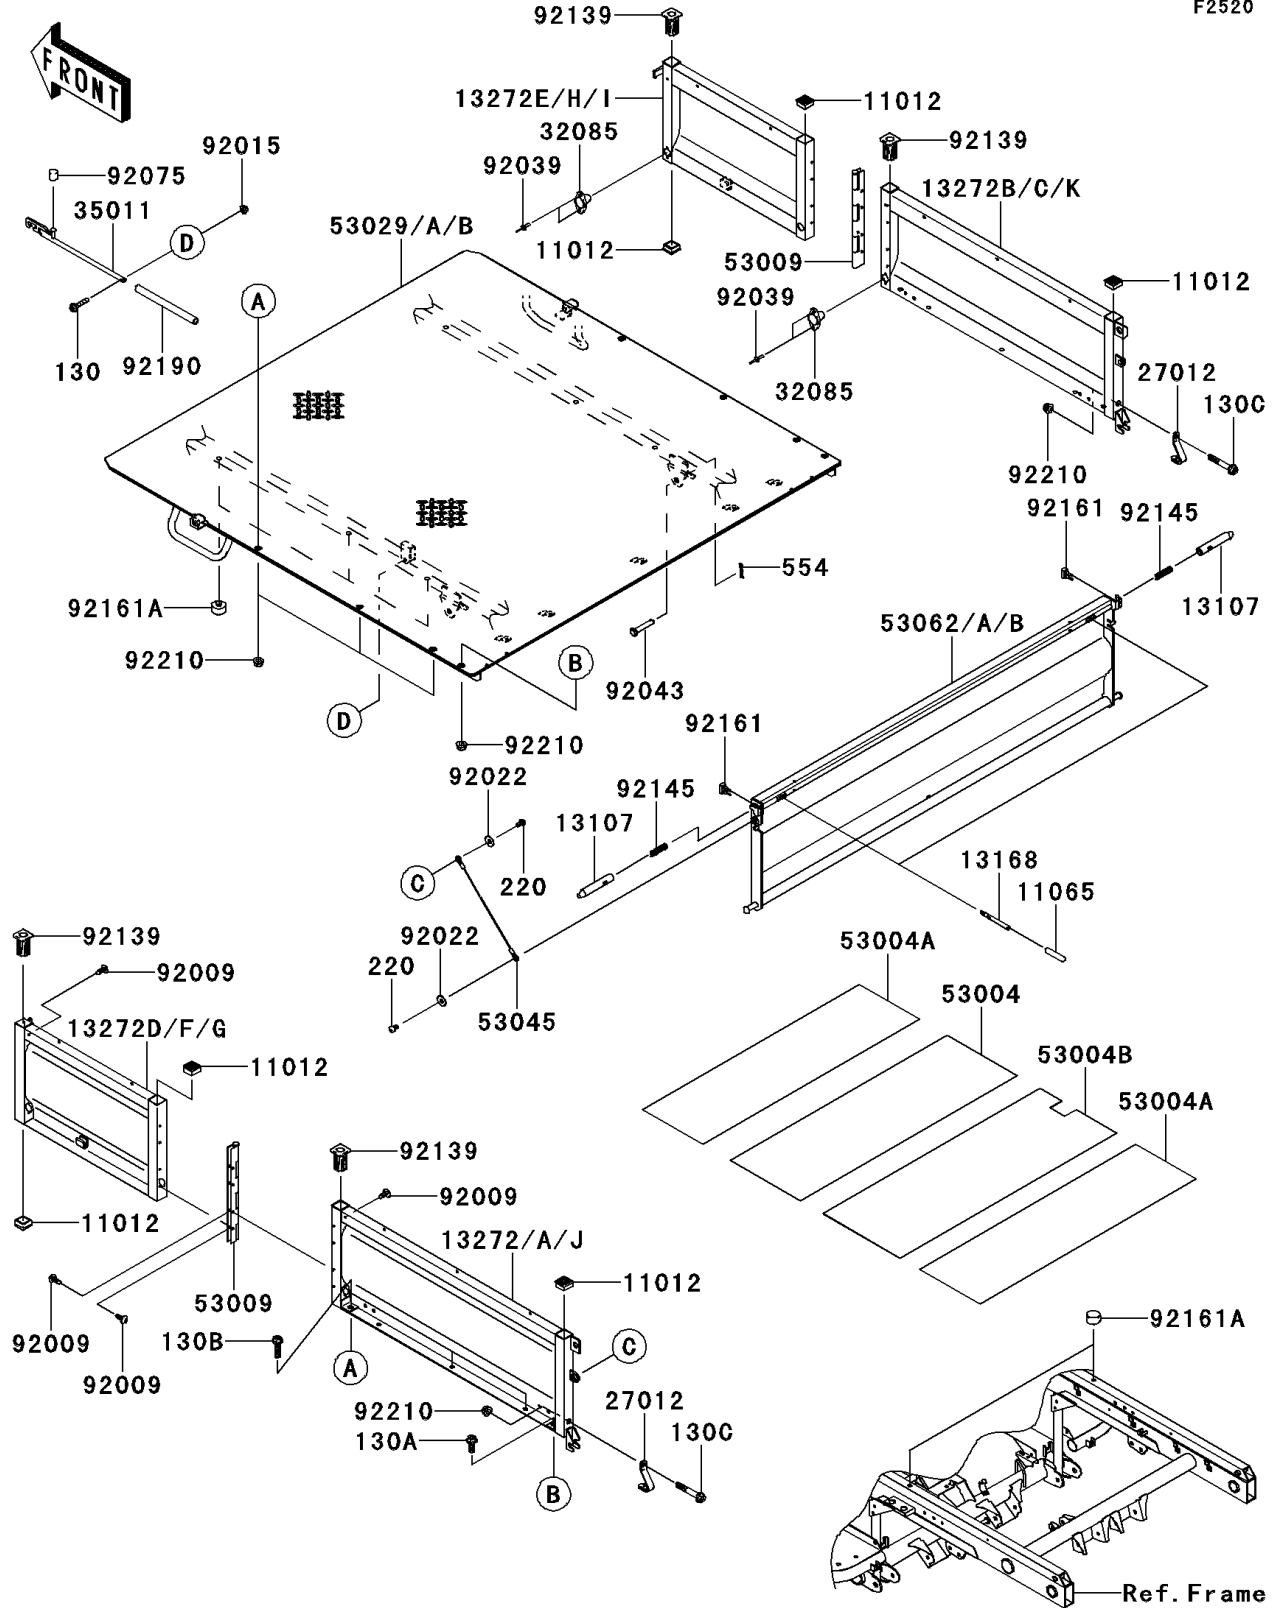

# 2011 Mule 4010 Trans4x4 Realtree APG HD PARTS DIAGRAM

Carrier(s)

F2520

## 2011 Mule 4010 Trans4x4 Realtree APG HD PARTS LIST

Carrier(s)

ITEM NAME	PART NUMBER	QUANTITY
CAP (Ref # 11012)	11012-1784	6
CAP (Ref # 11065)	11065-0126	2
SHAFT (Ref # 13107)	13107-0082	2
LEVER (Ref # 13168)	13168-0090	2
PLATE,SIDE,RR,LH,CAMOUFLAGE (Ref # 13272)	13272-0296-16N	1
PLATE,SIDE,RR,RH,CAMOUFLAGE (Ref # 13272B)	13272-0297-16N	1
PLATE,SIDE,FR,LH,CAMOUFLAGE (Ref # 13272F)	13272-0503-16N	1
PLATE,SIDE,FR,RH,CAMOUFLAGE (Ref # 13272H)	13272-0504-16N	1
HOOK,TAIL GATE (Ref # 27012)	27012-0022	2
STOPPER (Ref # 32085)	32085-7501	4
STAY,CARRIER STOPPER (Ref # 35011)	35011-1648	1
MAT,CARRIER (Ref # 53004)	53004-0031	1
MAT,CARRIER (Ref # 53004A)	53004-0032	2
MAT (Ref # 53004B)	53004-7501	1
HINGE,CARRIER (Ref # 53009)	53009-7501	2
CARRIER,BASE PLATE,BLACK (Ref # 53029)	53029-0061-10	1
HOOK-ASSY,TAIL GATE (Ref # 53045)	53045-0004	2
GATE-TAIL,CAMOUFLAGE (Ref # 53062A)	53062-7504-16N	1
SCREW,TAPPING,6X16 (Ref # 92009)	92009-1166	20
NUT,LOCK,FLANGED,6MM (Ref # 92015)	92015-1675	1
WASHER,7X18X1.2 (Ref # 92022)	92022-1545	4
RIVET (Ref # 92039)	92039-1150	8
PIN,12X65 (Ref # 92043)	92043-1428	2
DAMPER (Ref # 92075)	92075-1817	1
BUSHING,REAR SCREEN (Ref # 92139)	92139-7501	4
SPRING,TENSIONER (Ref # 92145)	92145-1215	2
DAMPER (Ref # 92161)	92161-0258	2
DAMPER (Ref # 92161A)	92161-7510	8
TUBE,13X16X200 (Ref # 92190)	92190-1401	1

## 2011 Mule 4010 Trans4x4 Realtree APG HD PARTS LIST

Carrier(s)

ITEM NAME	PART NUMBER	QUANTITY
NUT,FLANGED,8MM (Ref # 92210)	92210-0555	10
BOLT-FLANGED,6X30 (Ref # 130)	130BA0630	1
BOLT-FLANGED,8X20 (Ref # 130A)	130BB0820	2
BOLT-FLANGED,8X30 (Ref # 130B)	130BB0830	6
BOLT-FLANGED,8X50 (Ref # 130C)	130BB0850	2
SCREW-PAN-CROSS,6X10 (Ref # 220)	220AB0610	4
PIN-SNAP,12MM (Ref # 554)	554DA1200	2