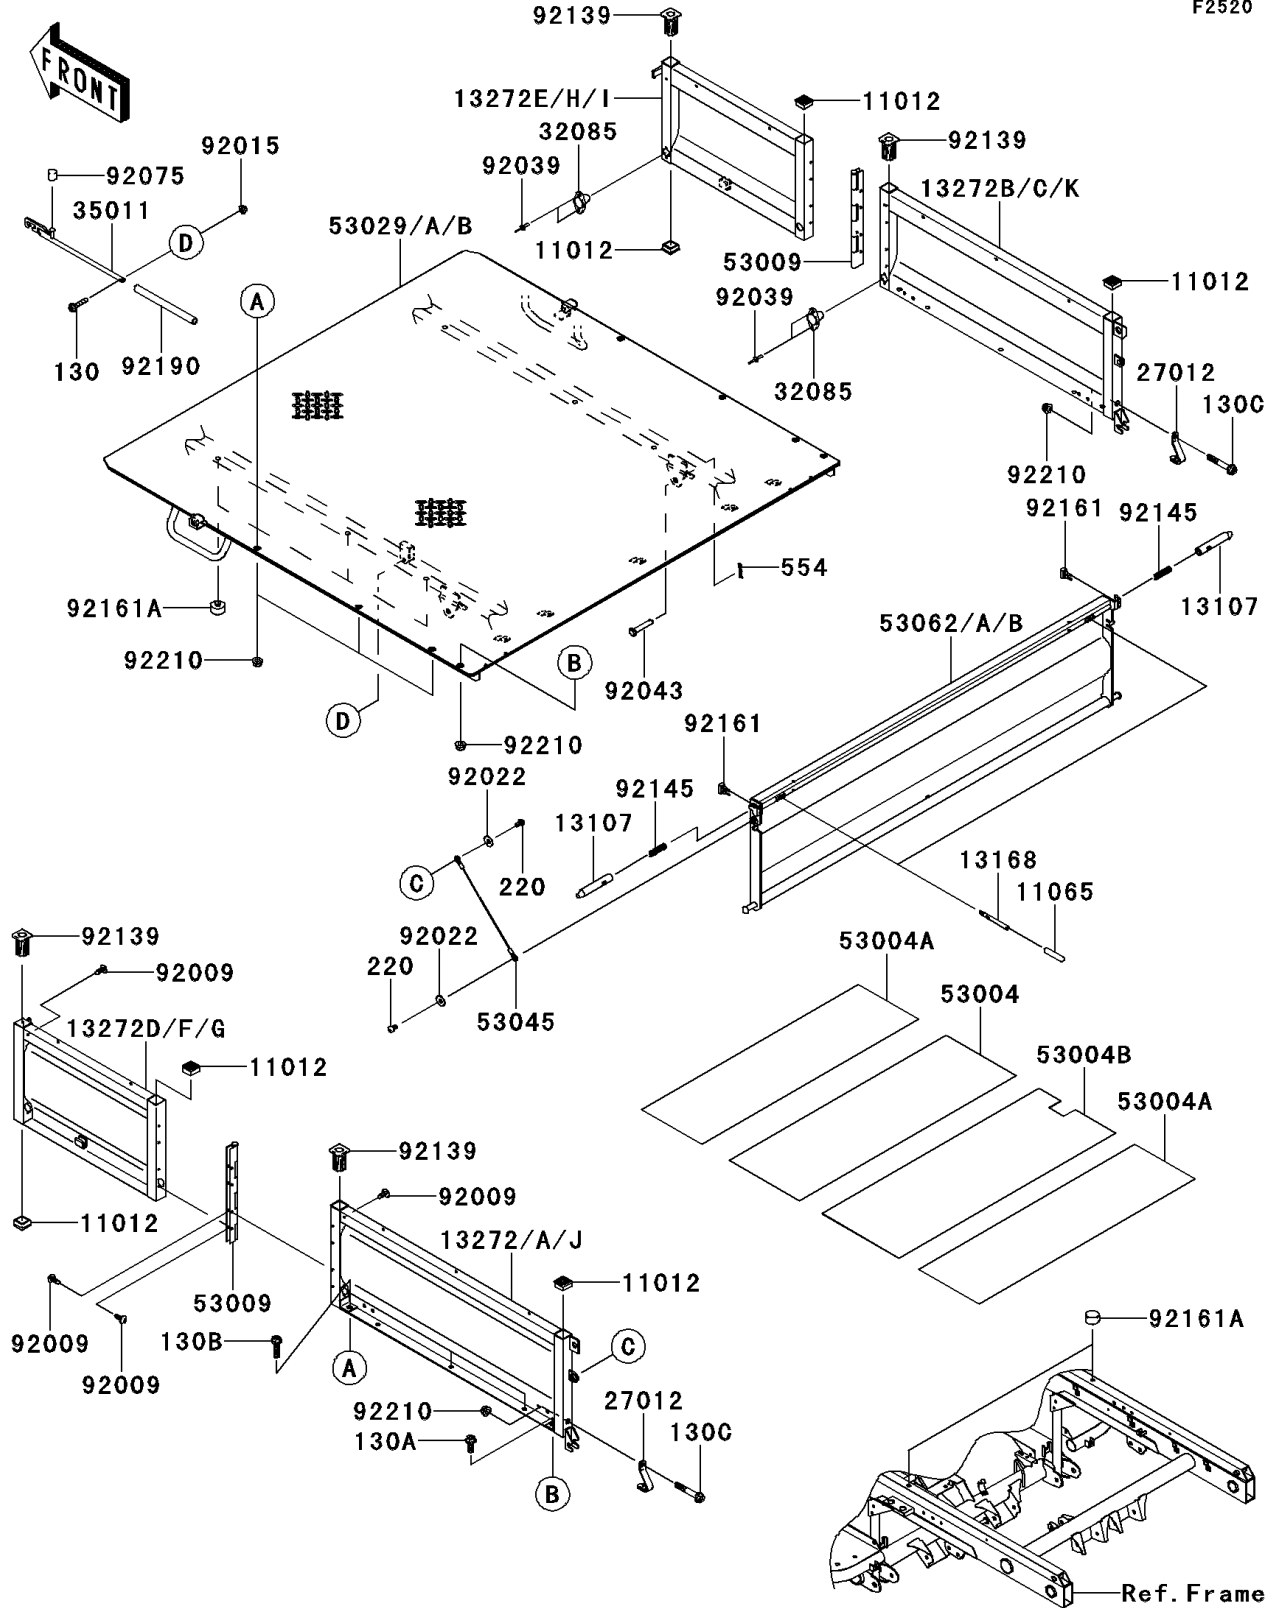

2013 MULE™ 4010 TRANS4x4 Realtree APG HD PARTS DIAGRAM

Carrier(s)

F2520

2013 MULE™ 4010 TRANS4x4 Realtree APG HD PARTS LIST

Carrier(s)

ITEM NAME	PART NUMBER	QUANTITY
CAP (Ref # 11012)	11012-1784	6
CAP (Ref # 11065)	11065-0126	2
SHAFT (Ref # 13107)	13107-0082	2
LEVER (Ref # 13168)	13168-0090	2
PLATE,SIDE,RR,LH,CAMOUFLAGE (Ref # 13272)	13272-0296-16N	1
PLATE,SIDE,RR,RH,CAMOUFLAGE (Ref # 13272B)	13272-0297-16N	1
PLATE,SIDE,FR,LH,CAMOUFLAGE (Ref # 13272D)	13272-0501-16N	1
PLATE,SIDE,FR,RH,CAMOUFLAGE (Ref # 13272E)	13272-0502-16N	1
PLATE,SIDE,FR,LH,CAMOUFLAGE (Ref # 13272F)	13272-0503-16N	1
PLATE,SIDE,FR,RH,CAMOUFLAGE (Ref # 13272H)	13272-0504-16N	1
PLATE,SIDE,RR,LH,CAMOUFLAGE (Ref # 13272J)	13272-1178-16N	1
PLATE,SIDE,RR,RH,CAMOUFLAGE (Ref # 13272K)	13272-1179-16N	1
HOOK,TAIL GATE (Ref # 27012)	27012-0022	2
STOPPER (Ref # 32085)	32085-7501	4
STAY,CARRIER STOPPER (Ref # 35011)	35011-1648	1
MAT,CARRIER (Ref # 53004)	53004-0031	1
MAT,CARRIER (Ref # 53004A)	53004-0032	2
MAT (Ref # 53004B)	53004-7501	1
HINGE,CARRIER (Ref # 53009)	53009-7501	2
CARRIER,BASE PLATE,BLACK (Ref # 53029)	53029-0061-10	1
CARRIER,BASE PLATE,F.BLACK (Ref # 53029B)	53029-0313-21	1
HOOK-ASSY,TAIL GATE (Ref # 53045)	53045-0004	2
GATE-TAIL,CAMOUFLAGE (Ref # 53062)	53062-7503-16N	1
GATE-TAIL,CAMOUFLAGE (Ref # 53062A)	53062-7504-16N	1
SCREW,TAPPING,6X16 (Ref # 92009)	92009-1166	20
NUT,LOCK,FLANGED,6MM (Ref # 92015)	92015-1675	1
WASHER,7X18X1.2 (Ref # 92022)	92022-1545	4
RIVET (Ref # 92039)	92039-1150	8
PIN,12X65 (Ref # 92043)	92043-1428	2