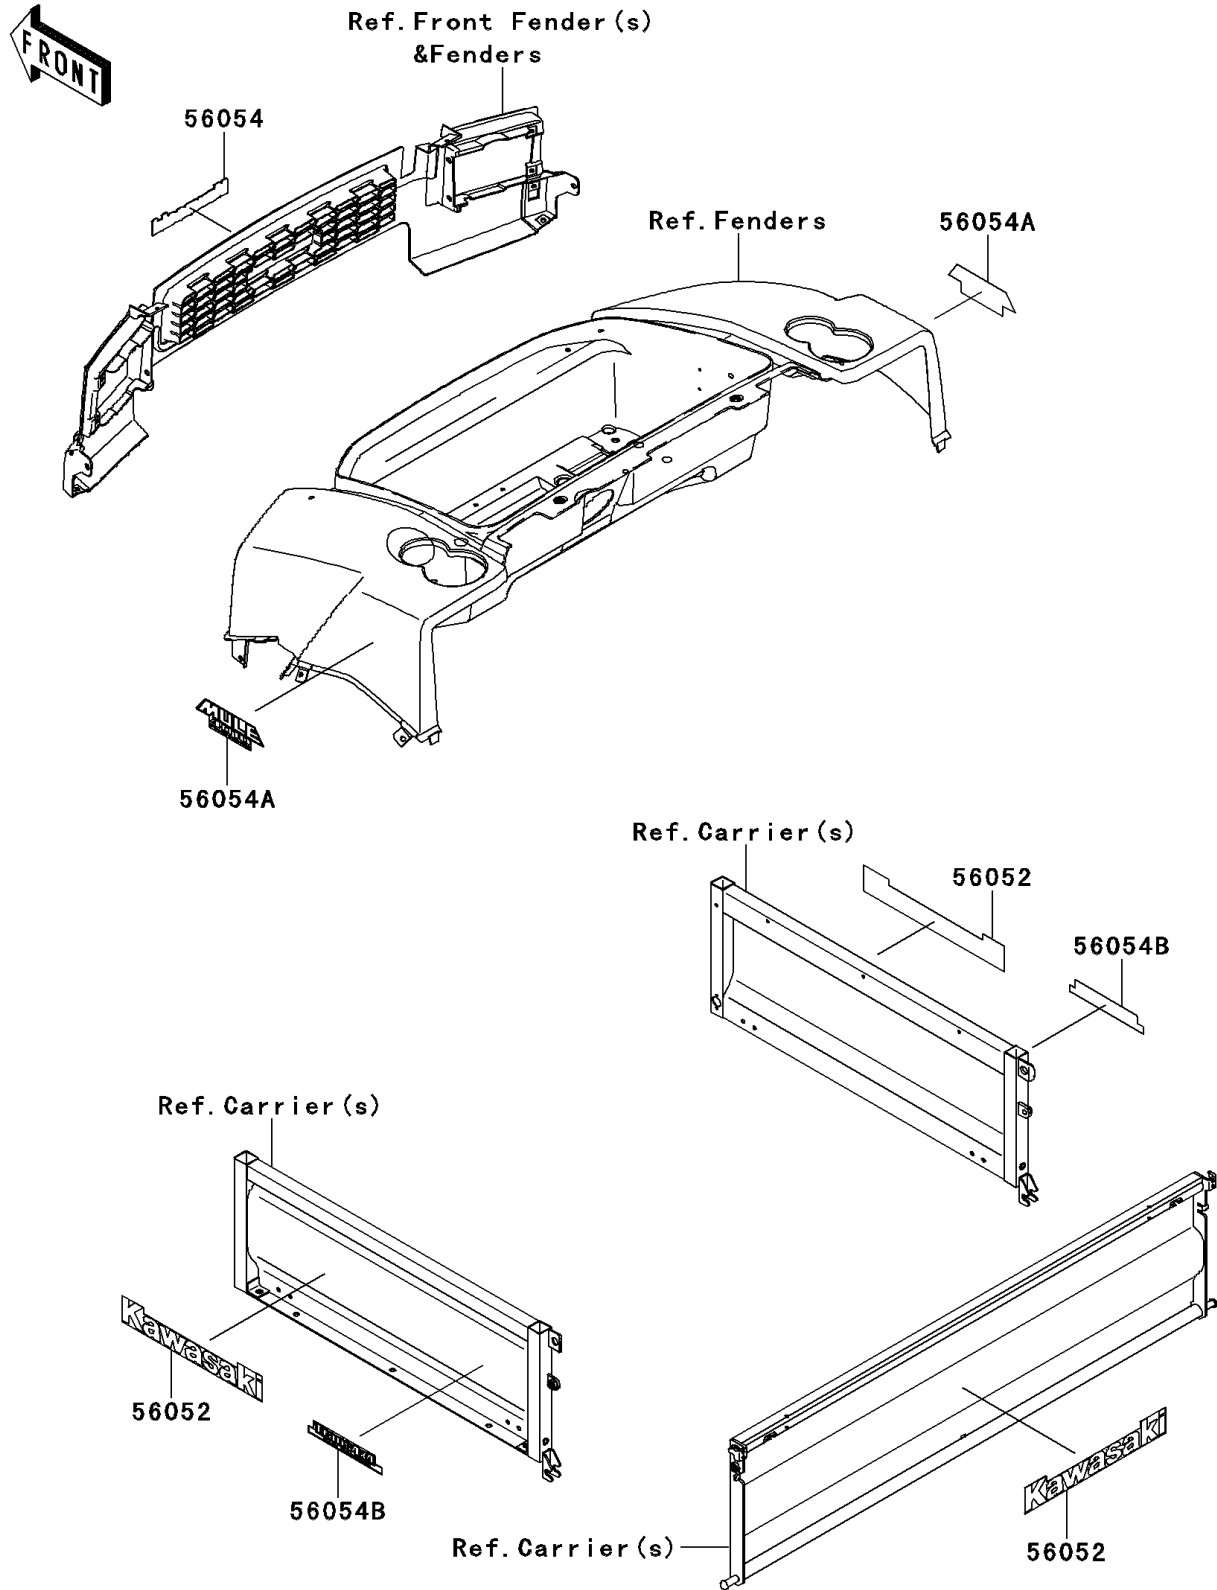

2011 Mule 4010 Trans4x4 Realtree APG HD PARTS DIAGRAM

Decals(S9F-SBF)

F2861

2011 Mule 4010 Trans4x4 Realtree APG HD PARTS LIST

Decals(S9F-SBF)

ITEM NAME	PART NUMBER	QUANTITY
MARK,SIDE PLATE,KAWASAKI (Ref # 56052)	56052-0105	3
MARK,FRONT GRILL,KAWASAKI (Ref # 56054)	56054-0216	1
MARK,FR FENDER,MULE 4010 (Ref # 56054A)	56054-0224	2
MARK,SIDE PLATE,TRANS 4X4 (Ref # 56054B)	56054-0322	2