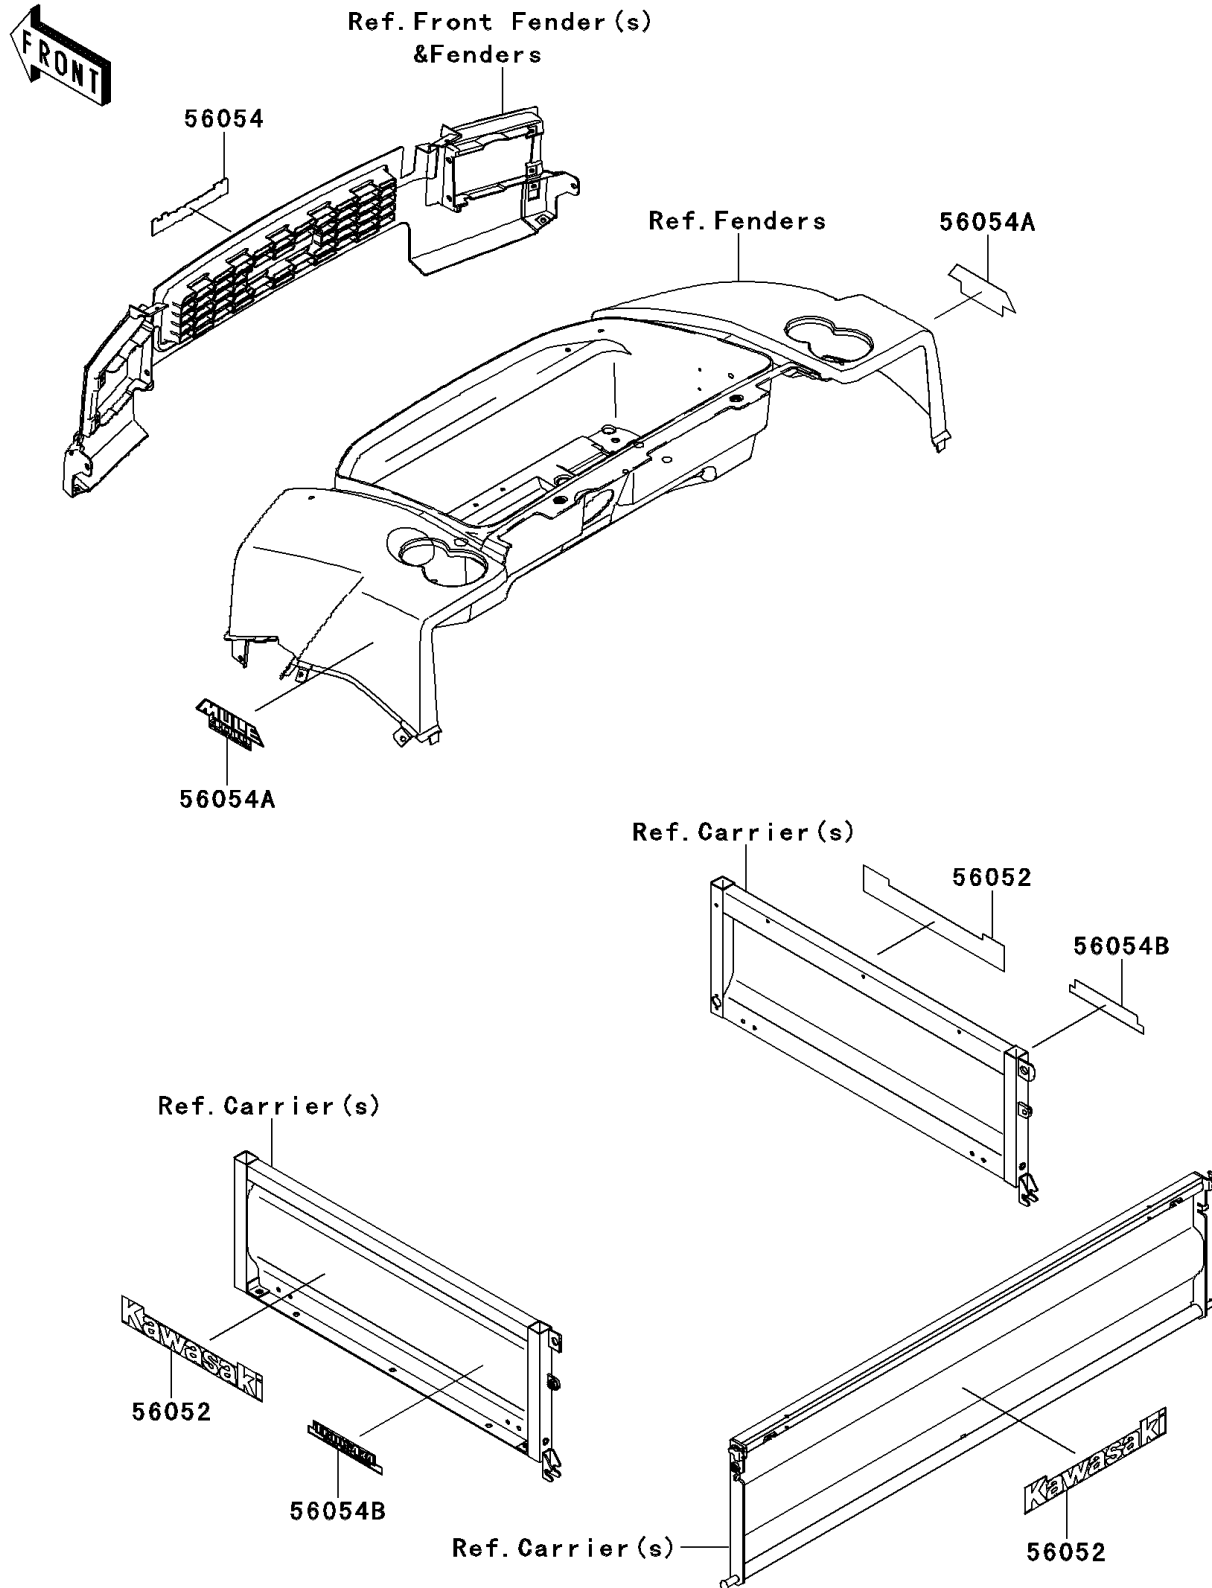

2012 MULE™ 4010 TRANS4x4® CAMO PARTS DIAGRAM

Decals(S9F-SBF)

F2861

2012 MULE™ 4010 TRANS4x4® CAMO PARTS LIST

Decals(S9F-SBF)

ITEM NAME	PART NUMBER	QUANTITY
MARK,SIDE PLATE,KAWASAKI (Ref # 56052)	56052-0105	3
MARK,FRONT GRILL,KAWASAKI (Ref # 56054)	56054-0216	1
MARK,FR FENDER,MULE 4010 (Ref # 56054A)	56054-0224	2
MARK,SIDE PLATE,TRANS 4X4 (Ref # 56054B)	56054-0322	2