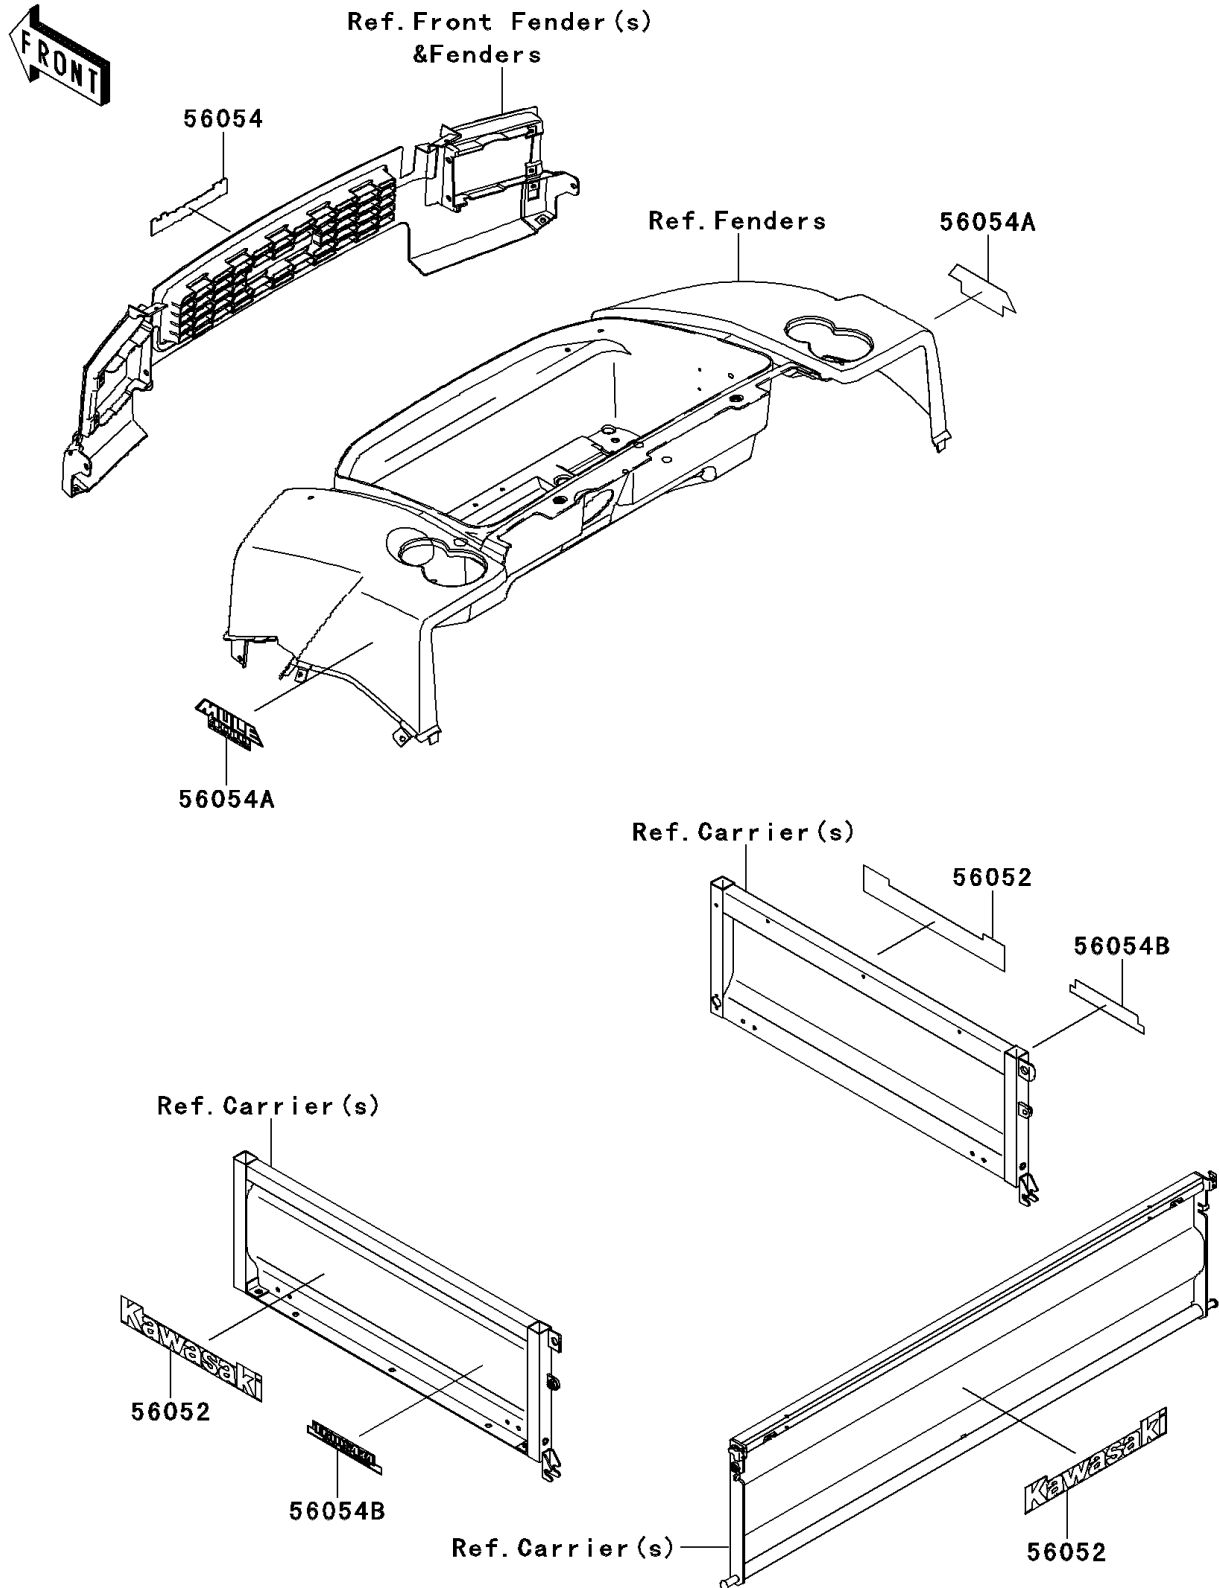

2012 MULE™ 4010 TRANS4x4® CAMO PARTS DIAGRAM

Decals(SCF/SDF)

F2861A

2012 MULE™ 4010 TRANS4x4® CAMO PARTS LIST

Decals(SCF/SDF)

ITEM NAME	PART NUMBER	QUANTITY
MARK,SIDE PLATE,KAWASAKI (Ref # 56052)	56052-0105	3
MARK,FRONT GRILL,KAWASAKI (Ref # 56054)	56054-0216	1
MARK,FR FENDER,MULE 4010 (Ref # 56054A)	56054-0781	2
MARK,SIDE PLATE,TRANS4X4 (Ref # 56054B)	56054-0782	2