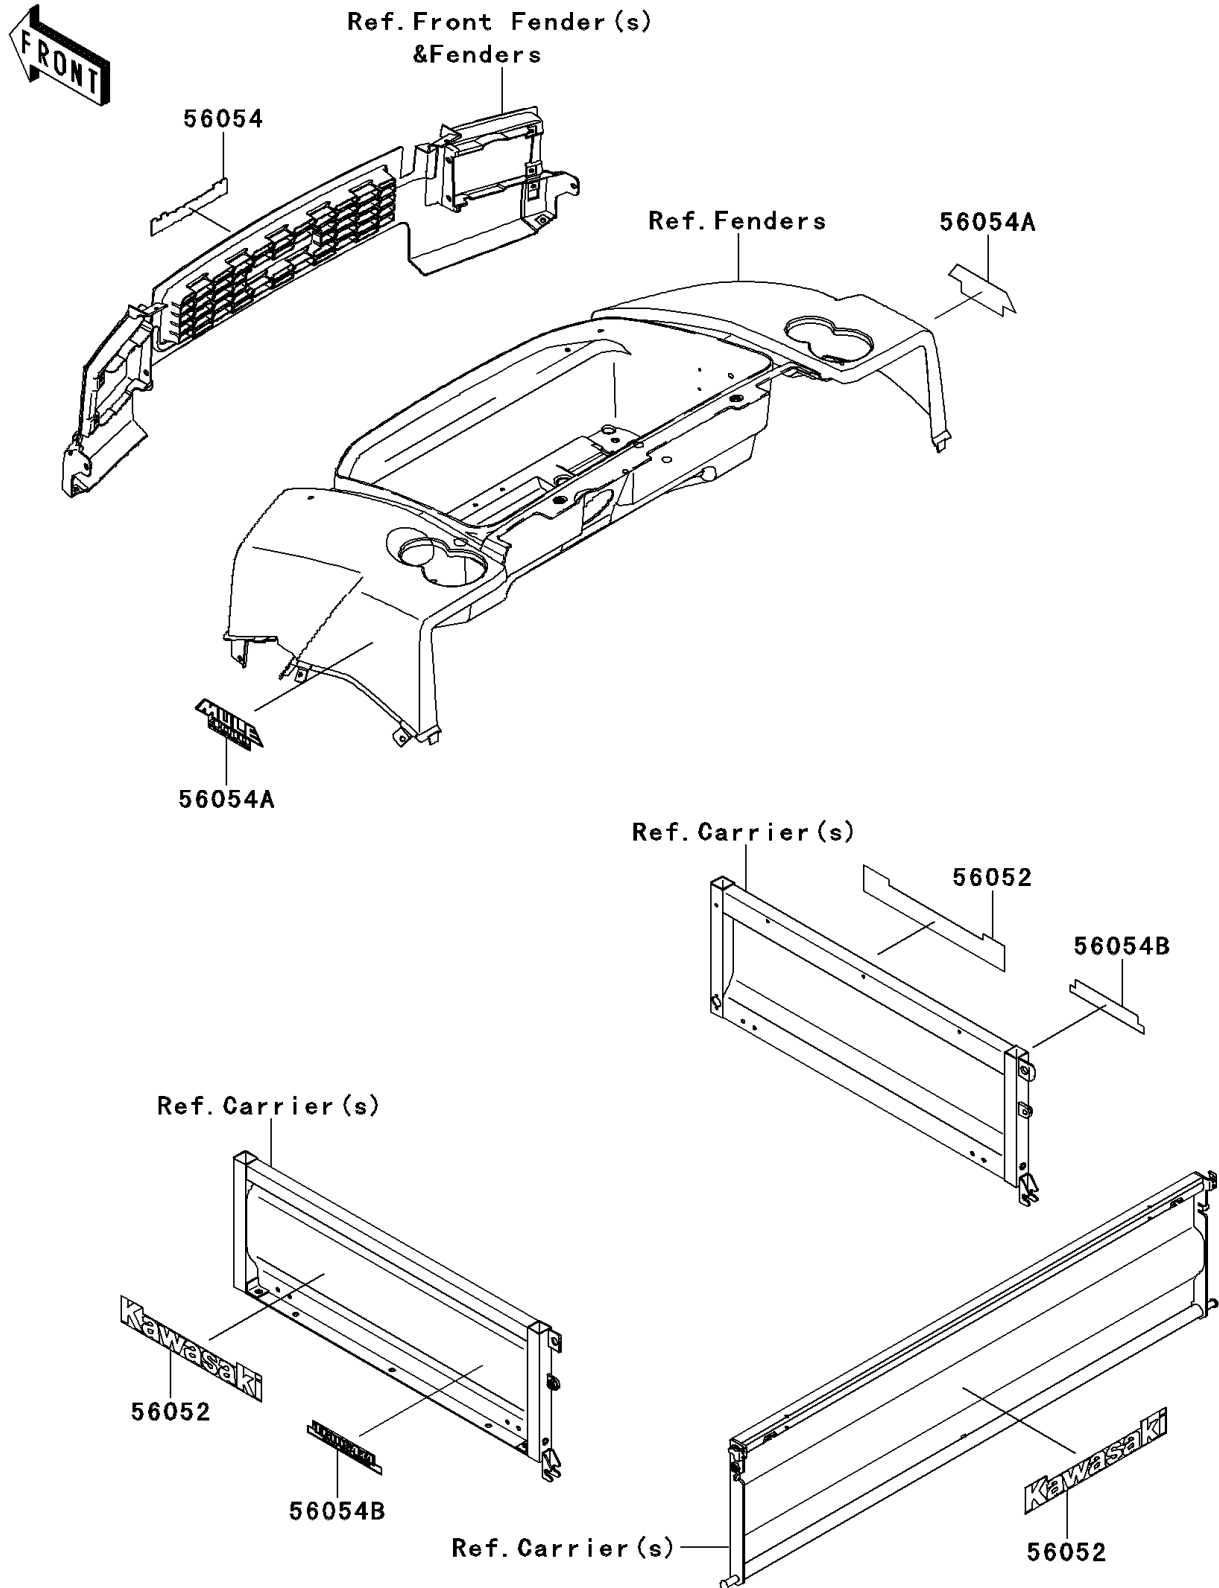

2013 MULE™ 4010 TRANS4x4 Realtree APG HD PARTS DIAGRAM

Decals(SCF/SDF)

F2861A

2013 MULE™ 4010 TRANS4x4 Realtree APG HD PARTS LIST

Decals(SCF/SDF)

ITEM NAME	PART NUMBER	QUANTITY
MARK,SIDE PLATE,KAWASAKI (Ref # 56052)	56052-0105	3
MARK,FRONT GRILL,KAWASAKI (Ref # 56054)	56054-0216	1
MARK,FR FENDER,MULE 4010 (Ref # 56054A)	56054-0781	2
MARK,SIDE PLATE,TRANS4X4 (Ref # 56054B)	56054-0782	2