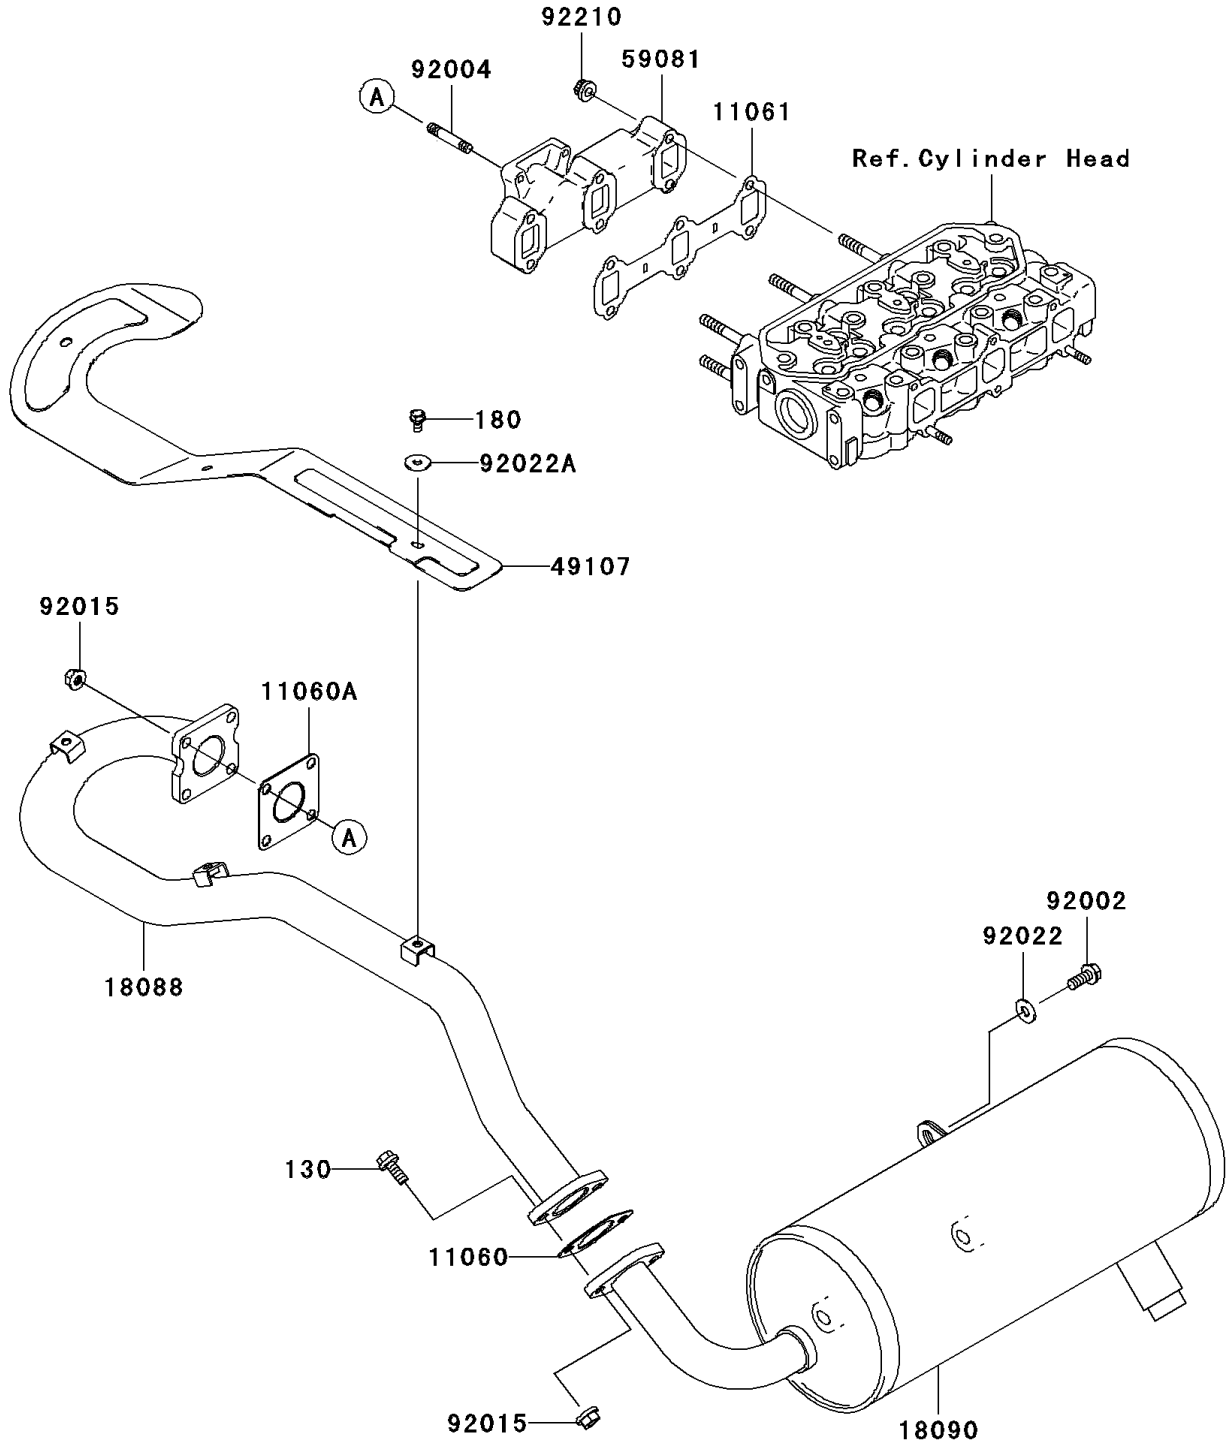

2010 Mule 4010 Trans4x4 Diesel Realtree APG HD PARTS DIAGRA

Muffler(s)

E1140

2010 Mule 4010 Trans4x4 Diesel Realtree APG HD PARTS LIST

Muffler(s)

ITEM NAME	PART NUMBER	QUANTITY
GASKET,MUFFLER (Ref # 11060)	11060-1915	1
GASKET,EXHAUST PIPE (Ref # 11060A)	11060-1916	1
GASKET,EXHAUST MANIFOLD (Ref # 11061)	11061-1101	1
PIPE-EXHAUST (Ref # 18088)	18088-1216	1
BODY-COMP-MUFFLER (Ref # 18090)	18090-1739	1
COVER-EXHAUST PIPE (Ref # 49107)	49107-0004	1
MANIFOLD-EXHAUST (Ref # 59081)	59081-1391	1
BOLT,8X20 (Ref # 92002)	92002-1250	3
STUD,8X20 (Ref # 92004)	92004-1272	4
NUT,FLANGED,8MM (Ref # 92015)	92015-1406	6
WASHER,8.5X20X1.6,BLACK (Ref # 92022)	92022-1317	3
WASHER,6.5X20X1.6,BLACK (Ref # 92022A)	92022-1346	3
NUT,8MM (Ref # 92210)	92210-1217	6
BOLT-FLANGED,8X25 (Ref # 130)	130BB0825	2
BOLT-UPSET-WS,6X12 (Ref # 180)	180BB0612	3