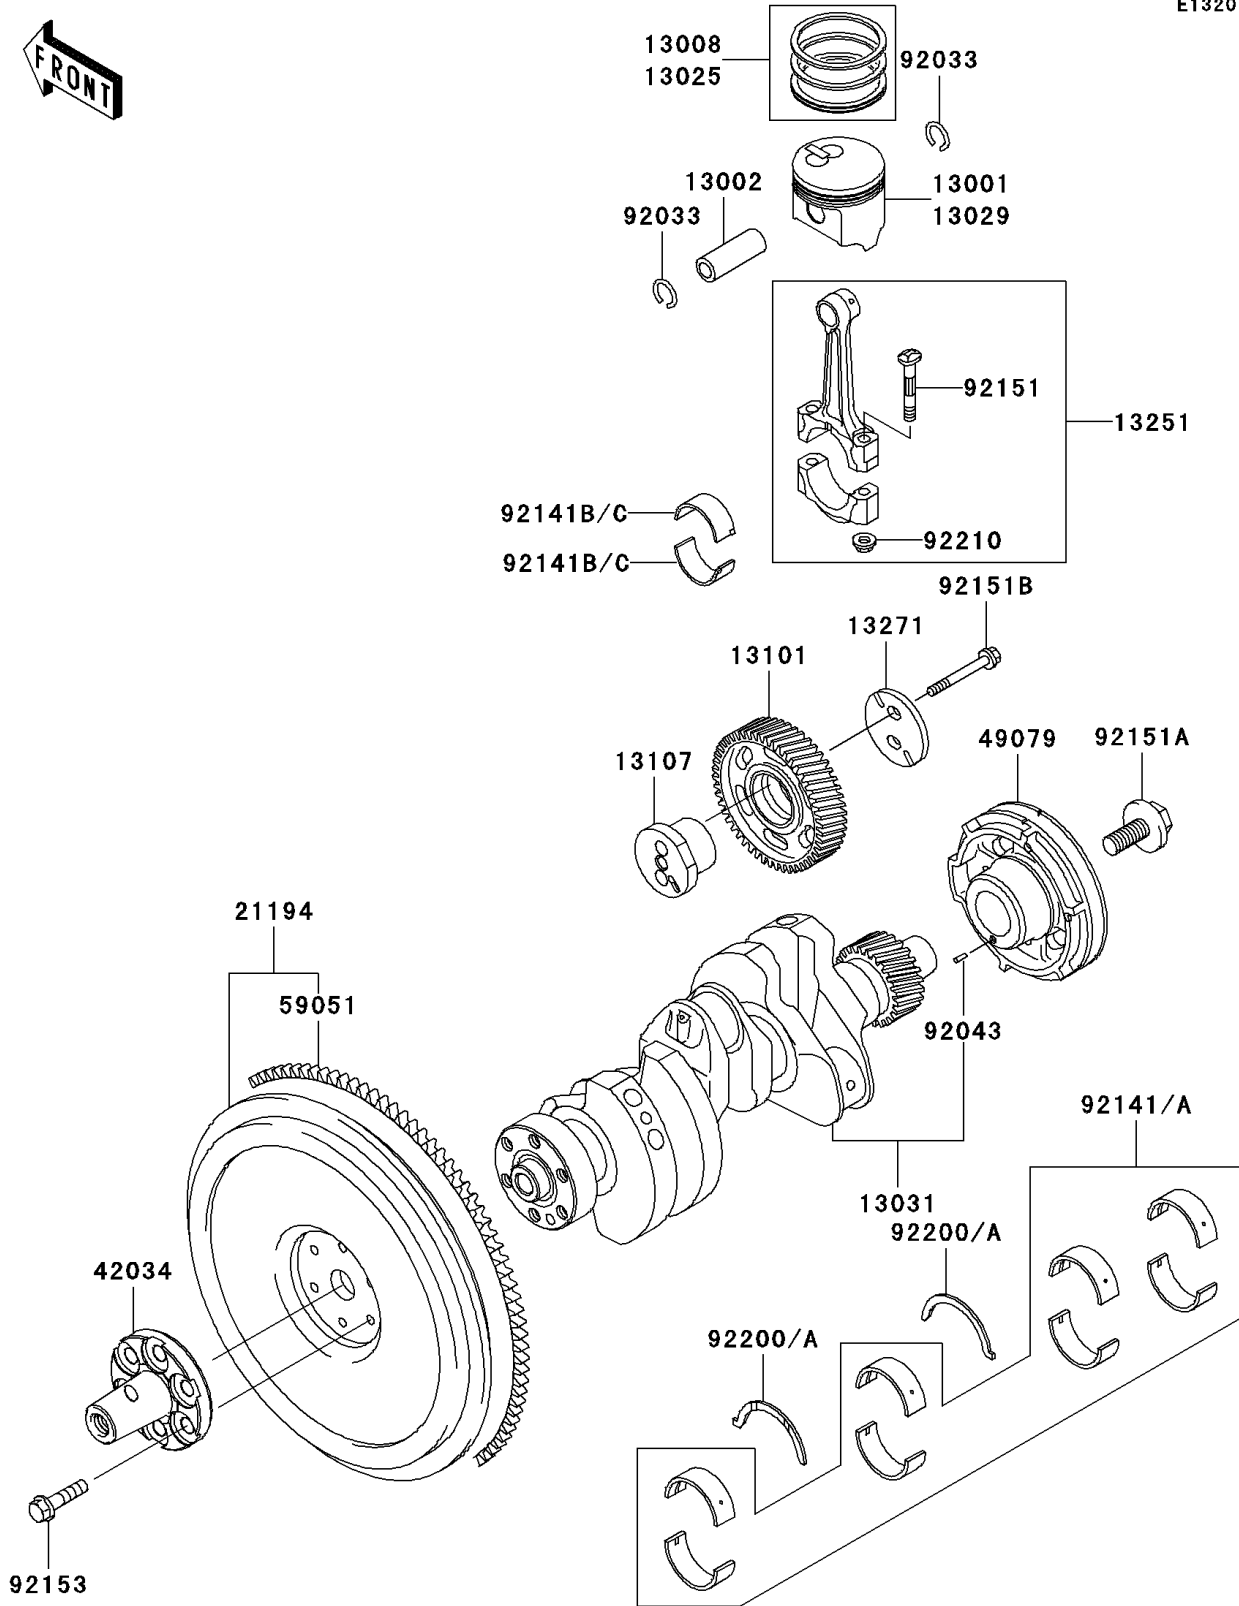

2010 Mule 4010 Trans4x4 Diesel Realtree APG HD PARTS DIAGRA

Crankshaft/Piston(s)

E1320

2010 Mule 4010 Trans4x4 Diesel Realtree APG HD PARTS LIST

Crankshaft/Piston(s)

ITEM NAME	PART NUMBER	QUANTITY
-----------	-------------	----------