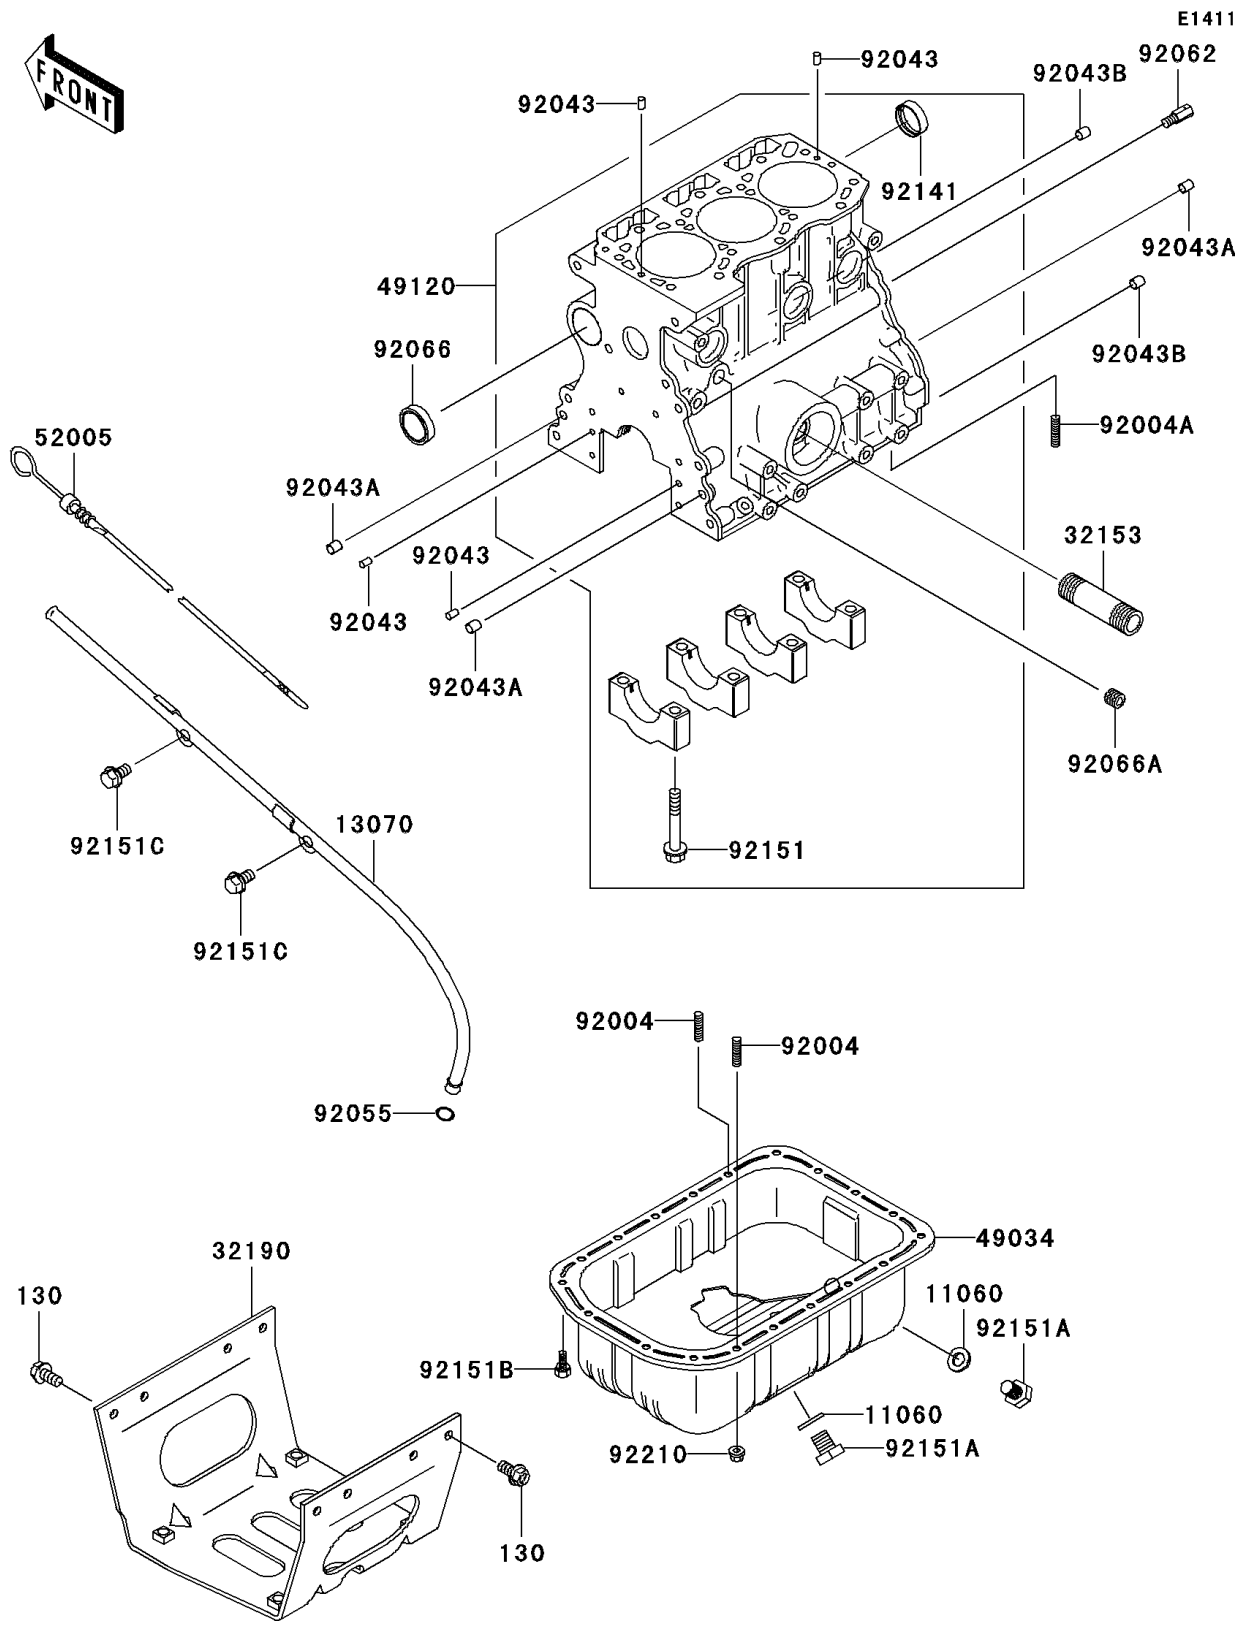

# 2010 Mule 4010 Trans4x4 Diesel Realtree APG HD PARTS DIAGRA

## Crankcase

# 2010 Mule 4010 Trans4x4 Diesel Realtree APG HD PARTS LIST

Crankcase

ITEM NAME	PART NUMBER	QUANTITY
-----------	-------------	----------