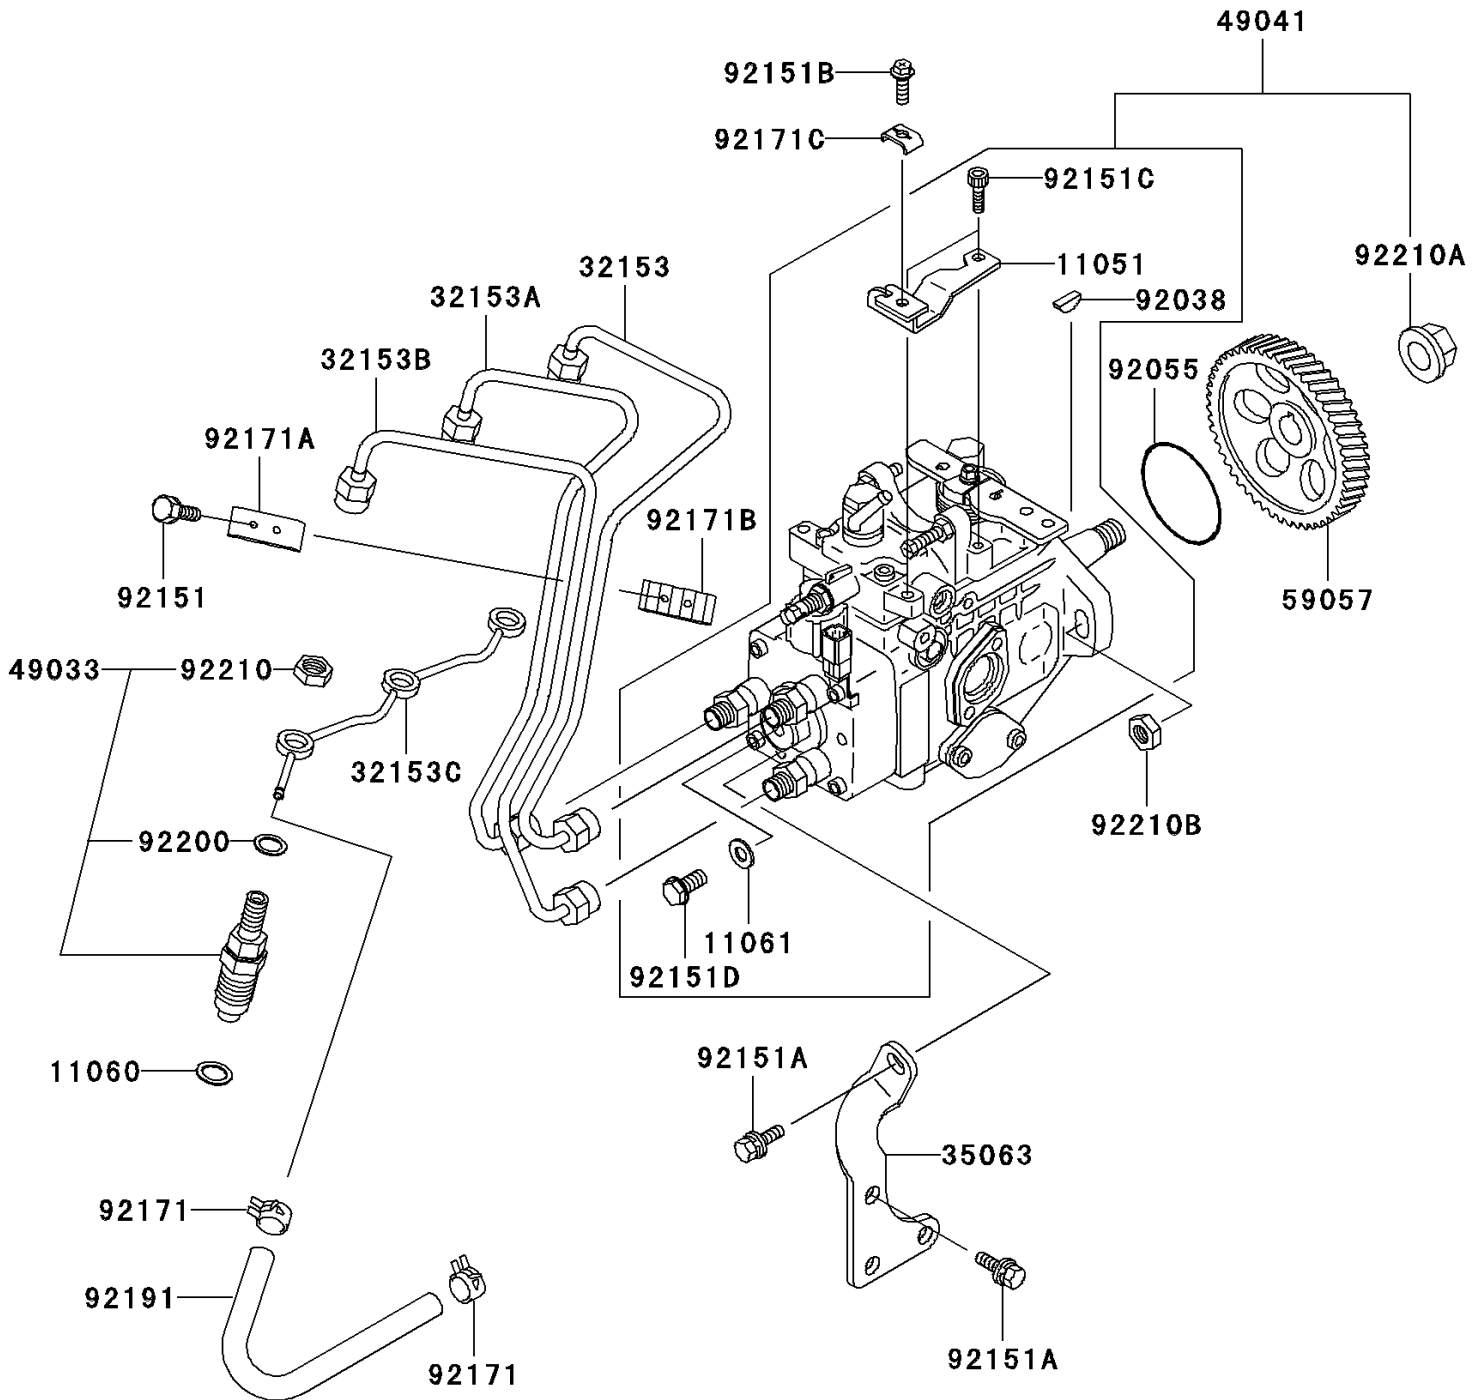

2010 Mule 4010 Trans4x4 Diesel Realtree APG HD PARTS DIAGRA

Fuel Injection

E1530

2010 Mule 4010 Trans4x4 Diesel Realtree APG HD PARTS LIST

Fuel Injection

ITEM NAME	PART NUMBER	QUANTITY
-----------	-------------	----------