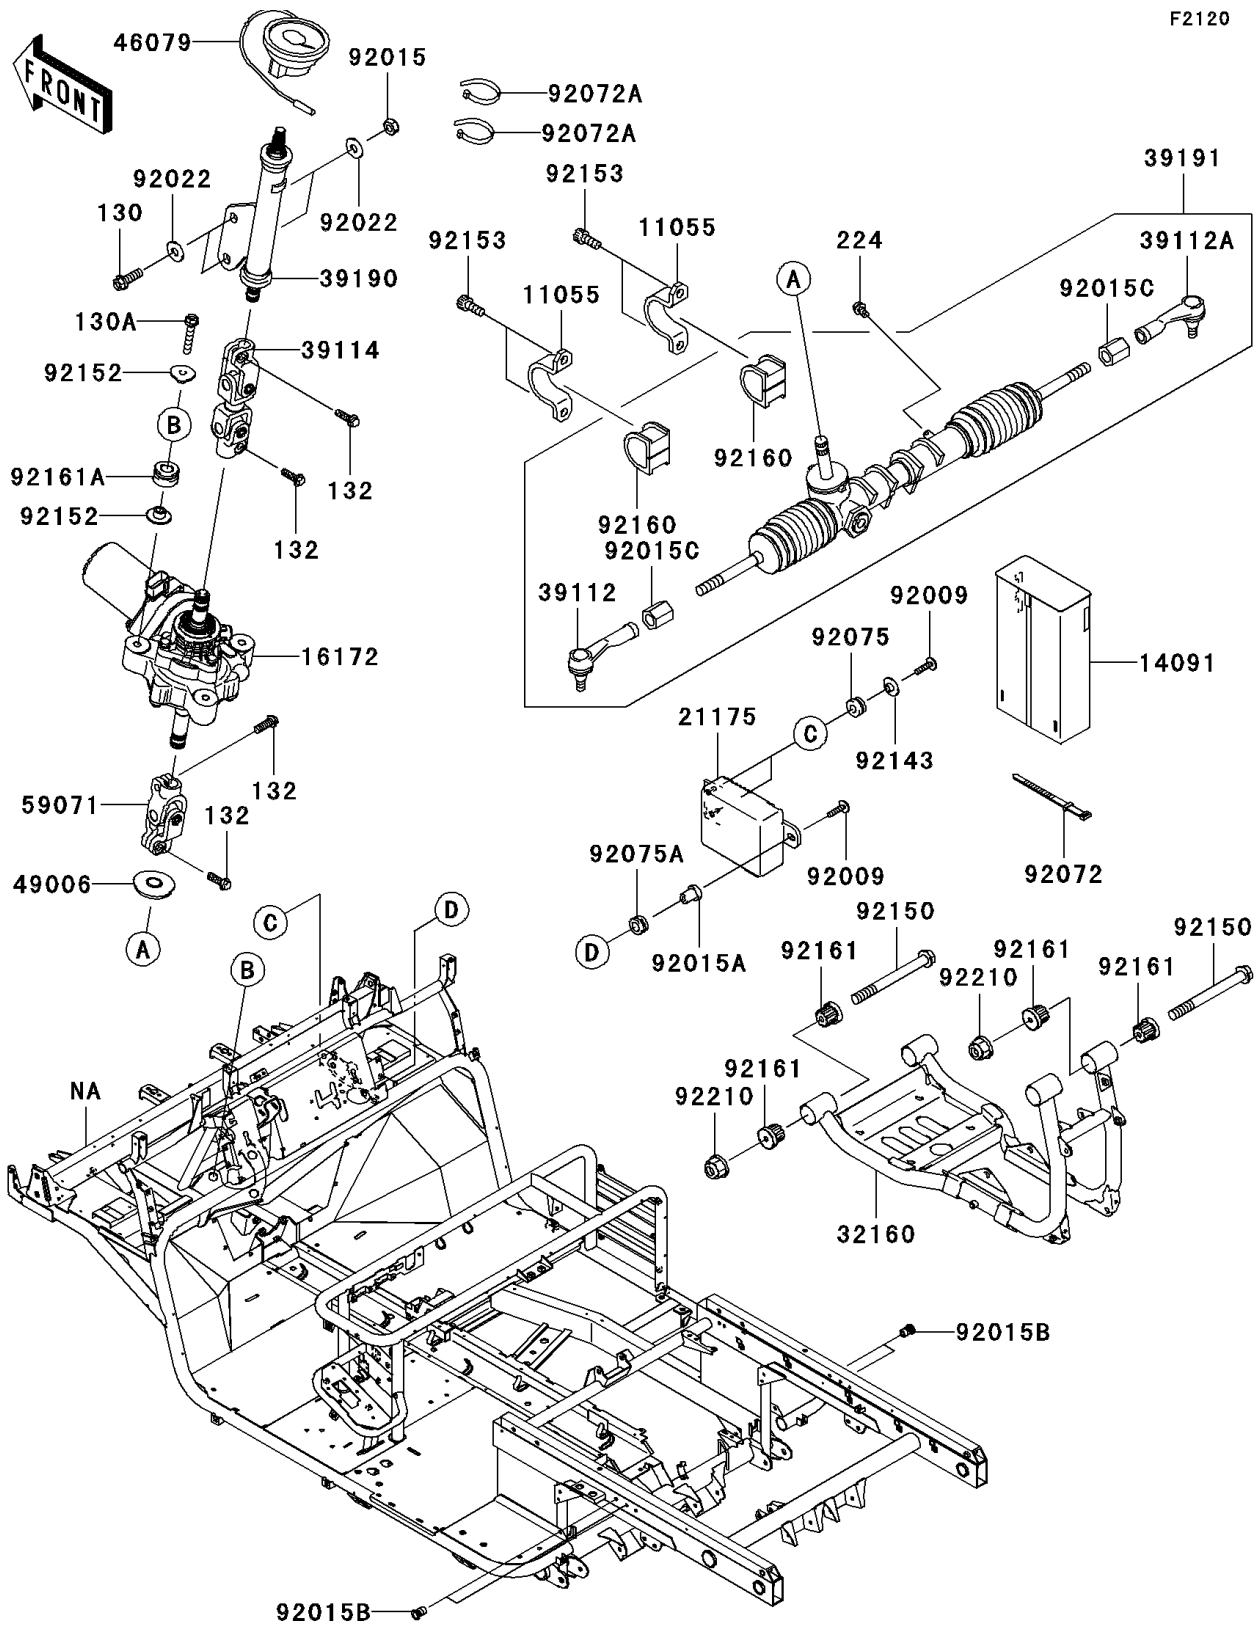

2010 Mule 4010 Trans4x4 Diesel Realtree APG HD PARTS DIAGRA

Frame

F2120

2010 Mule 4010 Trans4x4 Diesel Realtree APG HD PARTS LIST

Frame

ITEM NAME	PART NUMBER	QUANTITY
-----------	-------------	----------