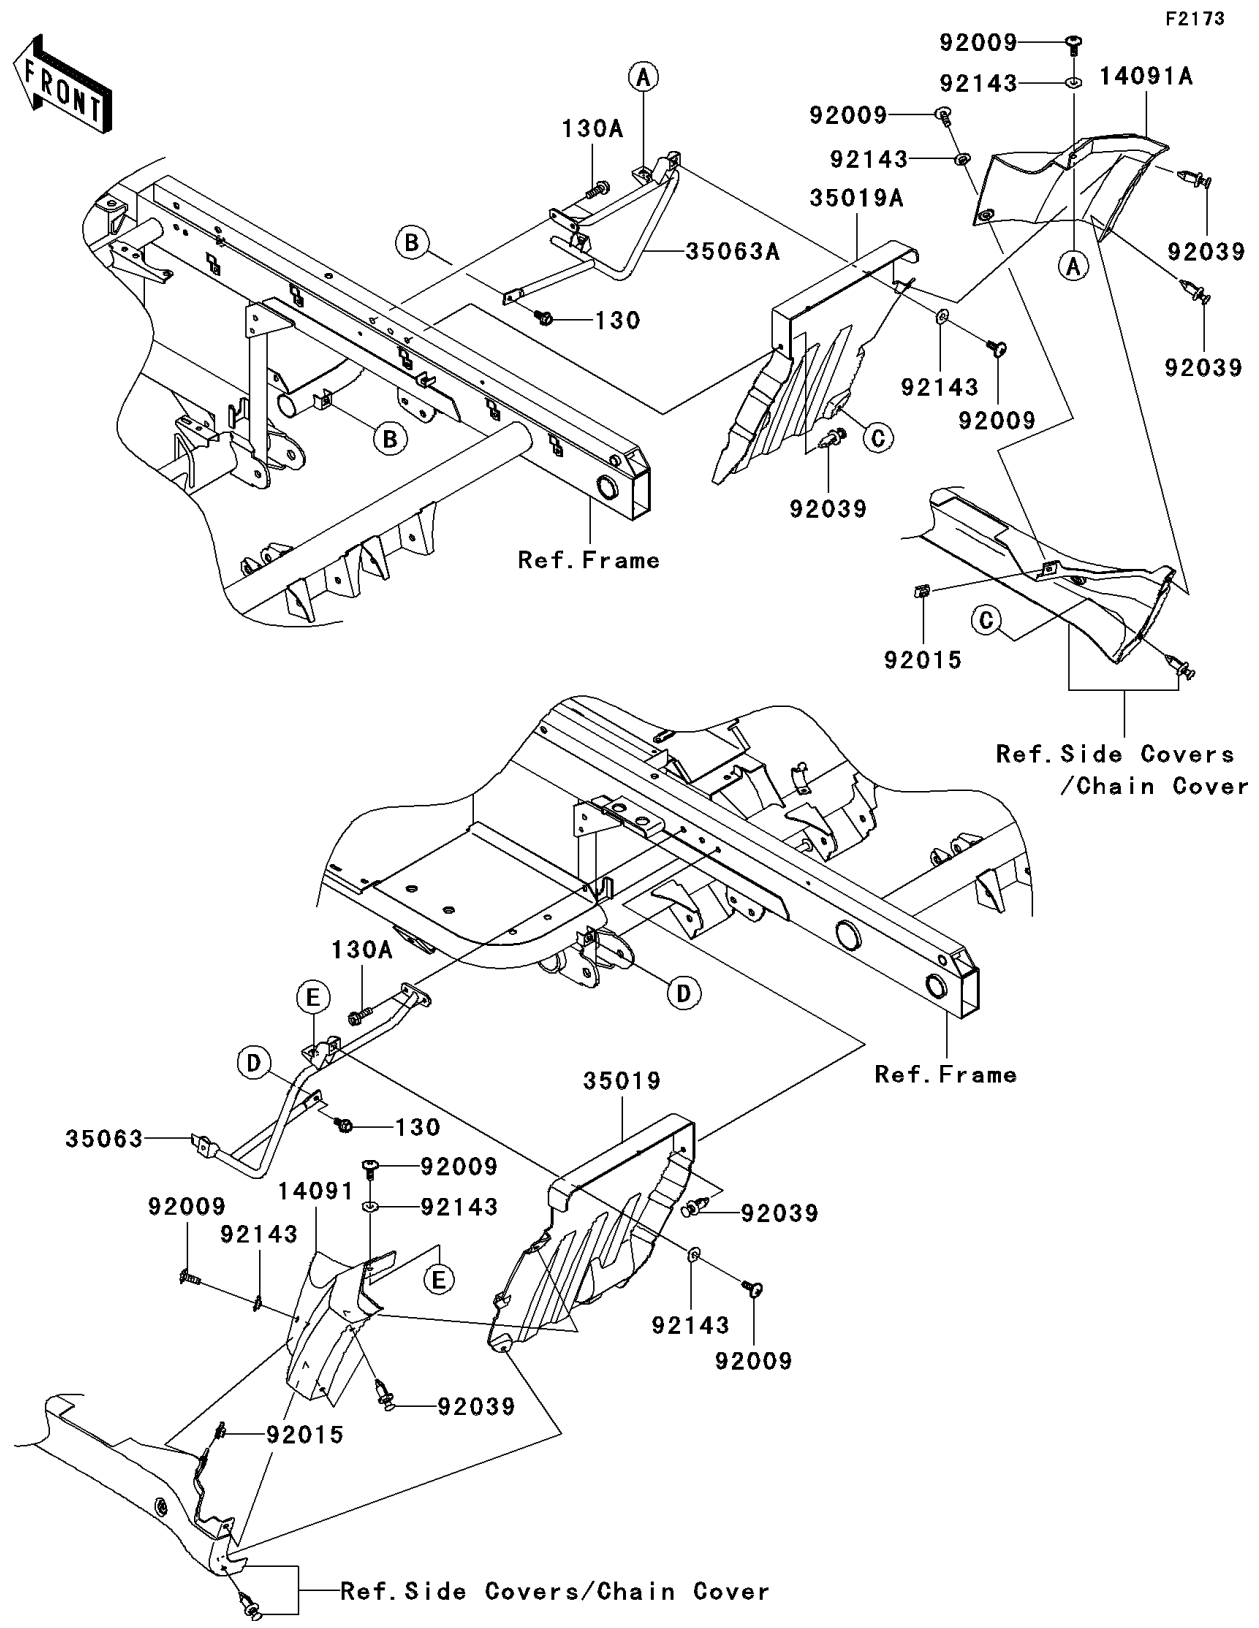

2010 Mule 4010 Trans4x4 Diesel Realtree APG HD PARTS DIAGRA

Flap

2010 Mule 4010 Trans4x4 Diesel Realtree APG HD PARTS LIST

Flap

ITEM NAME	PART NUMBER	QUANTITY
COVER,REAR FENDER,LWR,LH,F.BLK (Ref # 14091)	14091-0819-6Z	1
COVER,REAR FENDER,LWR,RH,F.BLK (Ref # 14091A)	14091-0820-6Z	1
FLAP,RR,LH (Ref # 35019)	35019-0066	1
FLAP,RR,RH (Ref # 35019A)	35019-0067	1
STAY,RR,LH (Ref # 35063)	35063-0451	1
STAY,RR,RH (Ref # 35063A)	35063-0452	1
SCREW,6X16 (Ref # 92009)	92009-1621	6
NUT,CLAMP,6MM (Ref # 92015)	92015-1678	2
RIVET (Ref # 92039)	92039-1229	6
COLLAR (Ref # 92143)	92143-1087	6
BOLT-FLANGED,6X14 (Ref # 130)	130BB0614	2
BOLT-FLANGED,6X20 (Ref # 130A)	130BB0620	4