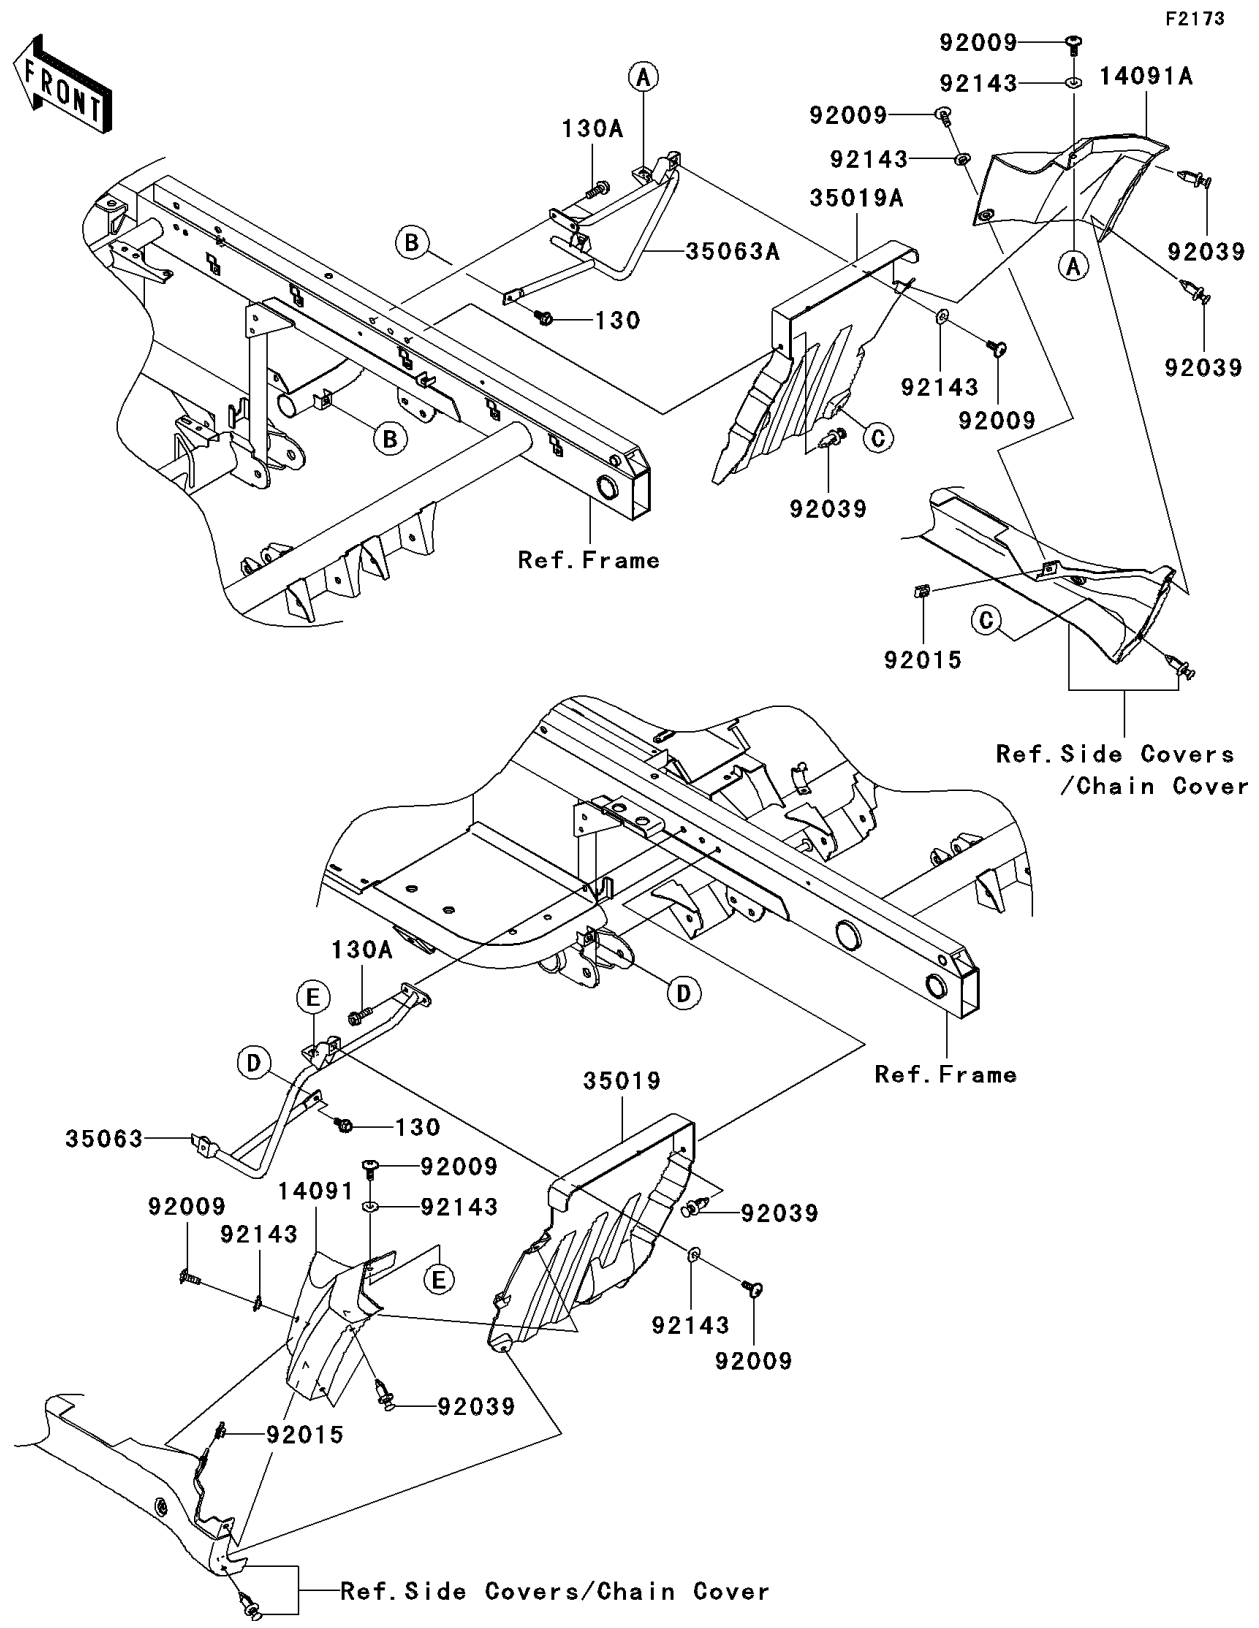

2010 Mule 4010 Trans4x4 Diesel Realtree APG HD PARTS DIAGRA

Flap

2010 Mule 4010 Trans4x4 Diesel Realtree APG HD PARTS LIST

Flap

ITEM NAME	PART NUMBER	QUANTITY
-----------	-------------	----------