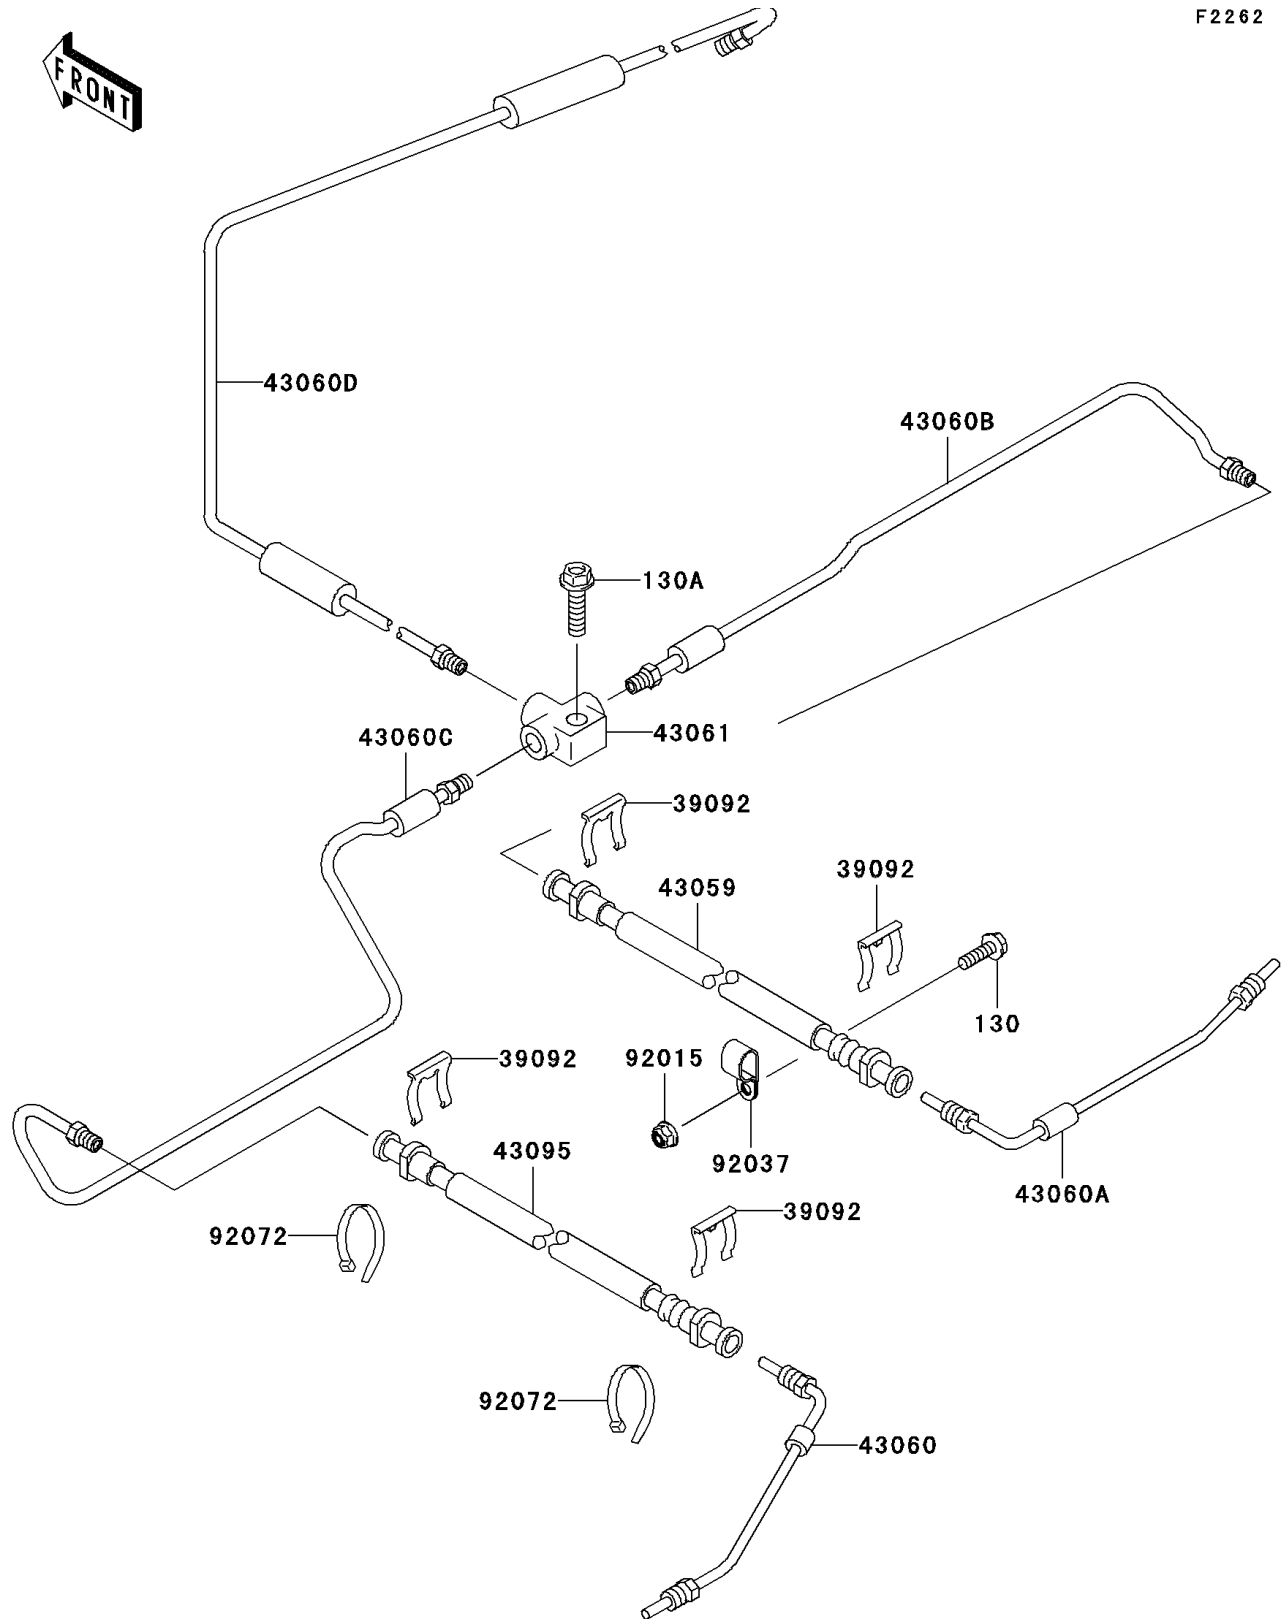

2010 Mule 4010 Trans4x4 Diesel Realtree APG HD PARTS DIAGRA

Brake Piping

F2262

2010 Mule 4010 Trans4x4 Diesel Realtree APG HD PARTS LIST

Brake Piping

ITEM NAME	PART NUMBER	QUANTITY
-----------	-------------	----------