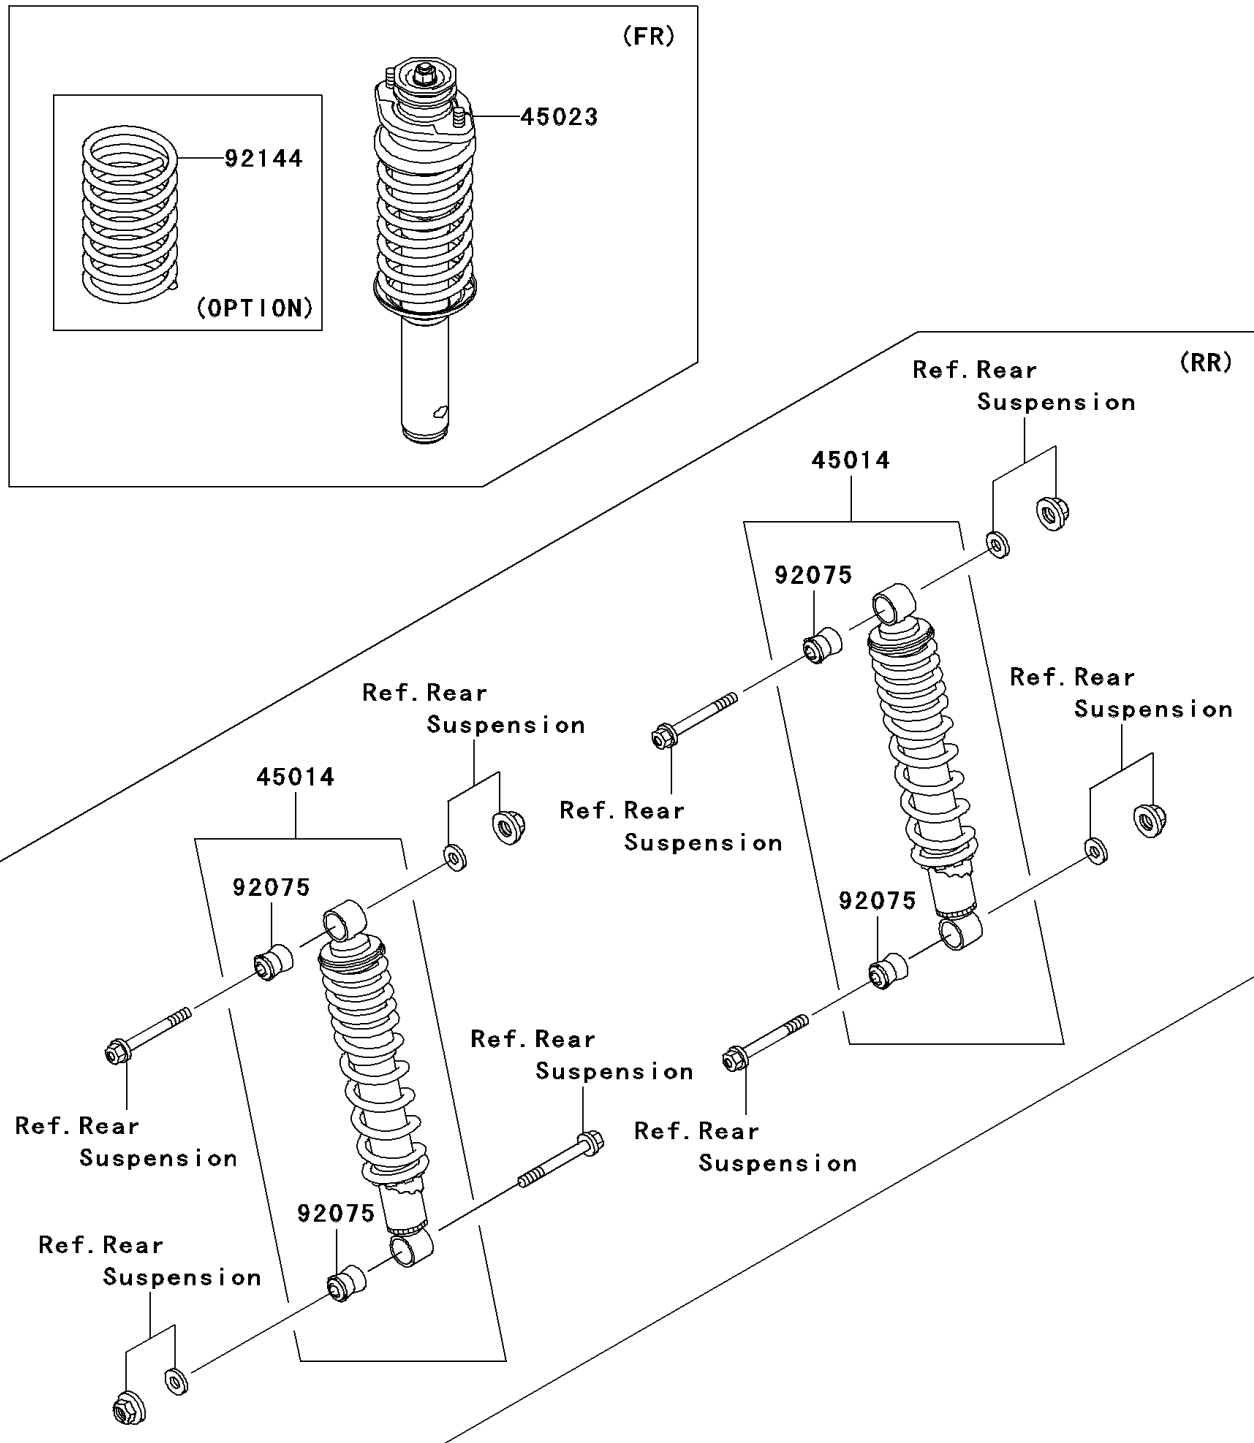

2010 Mule 4010 Trans4x4 Diesel Realtree APG HD PARTS DIAGRA

Shock Absorber(s)

F2280

2010 Mule 4010 Trans4x4 Diesel Realtree APG HD PARTS LIST

Shock Absorber(s)

ITEM NAME	PART NUMBER	QUANTITY
SHOCKABSORBER,RR (Ref # 45014)	45014-0259	2
STRUT (Ref # 45023)	45023-0005	2
DAMPER,SHOCKABSORBER (Ref # 92075)	92075-1784	4
SPRING,STRUT,K=30.7N/MM (Ref # 92144)	92144-1919	2