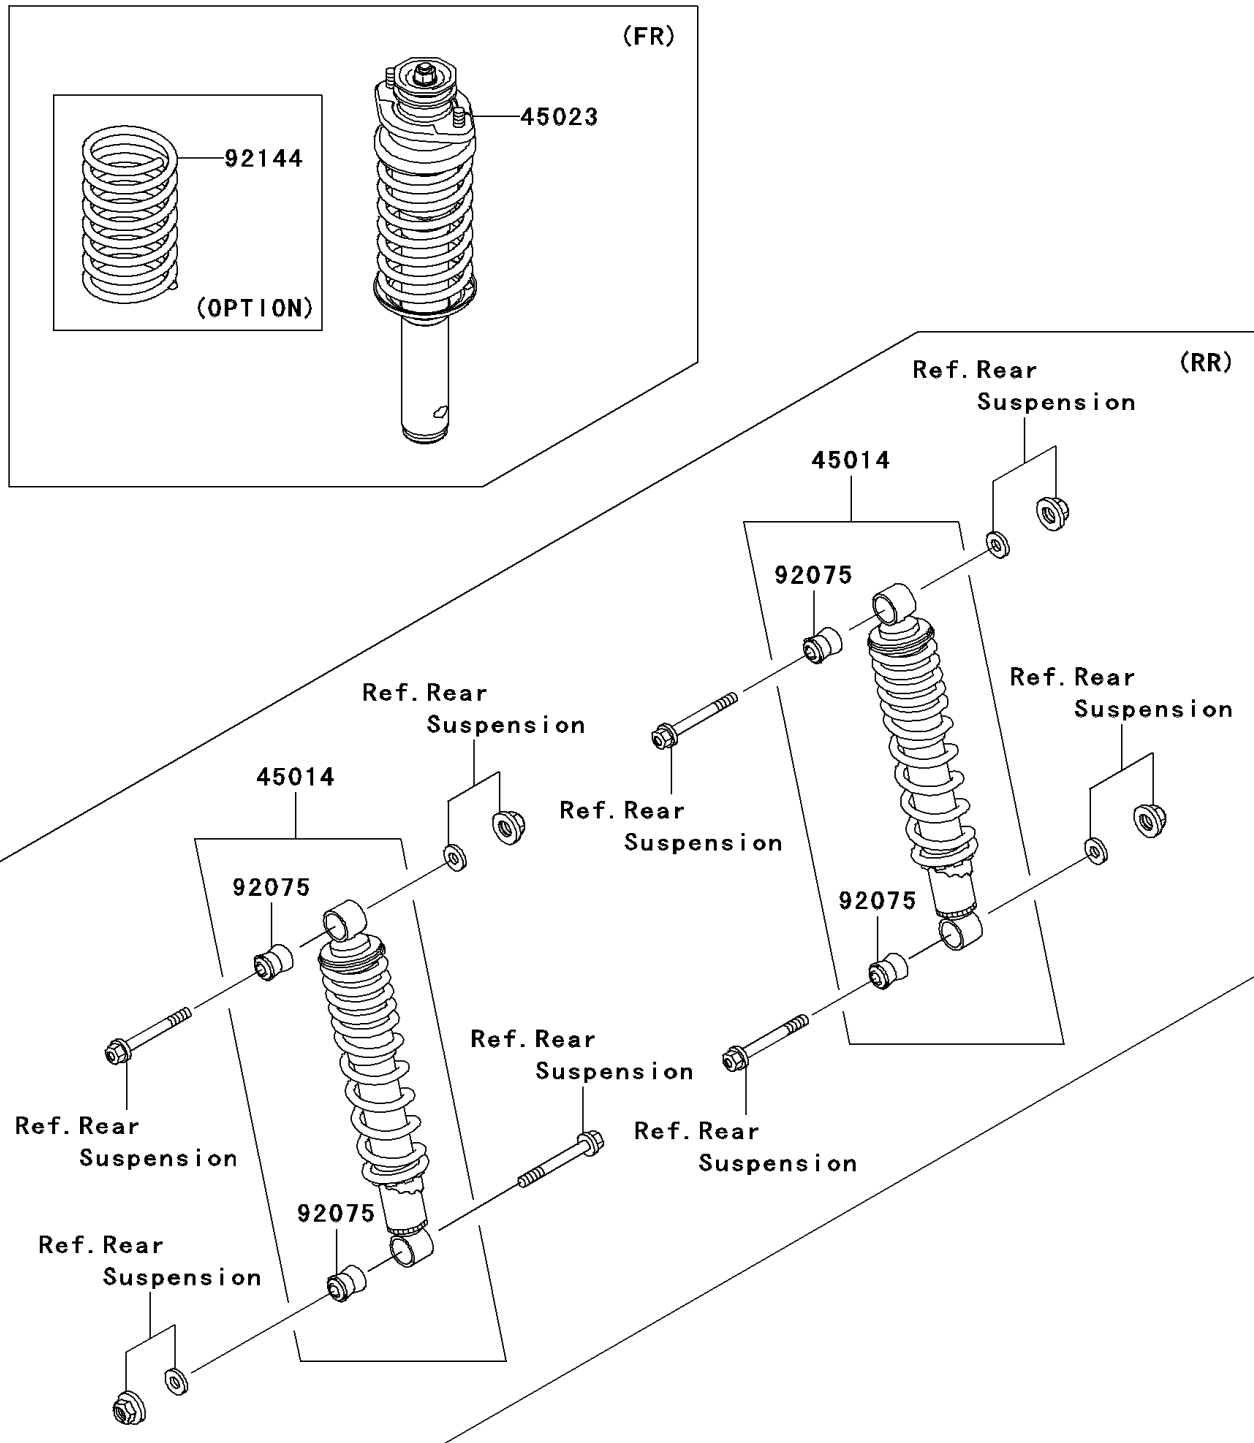

# 2010 Mule 4010 Trans4x4 Diesel Realtree APG HD PARTS DIAGRA

Shock Absorber(s)

F2280

## 2010 Mule 4010 Trans4x4 Diesel Realtree APG HD PARTS LIST

### Shock Absorber(s)

ITEM NAME	PART NUMBER	QUANTITY
SHOCKABSORBER,RR (Ref # 45014)	45014-0259	2
STRUT (Ref # 45023)	45023-0005	2
DAMPER,SHOCKABSORBER (Ref # 92075)	92075-1784	4
SPRING,STRUT,K=30.7N/MM (Ref # 92144)	92144-1919	2