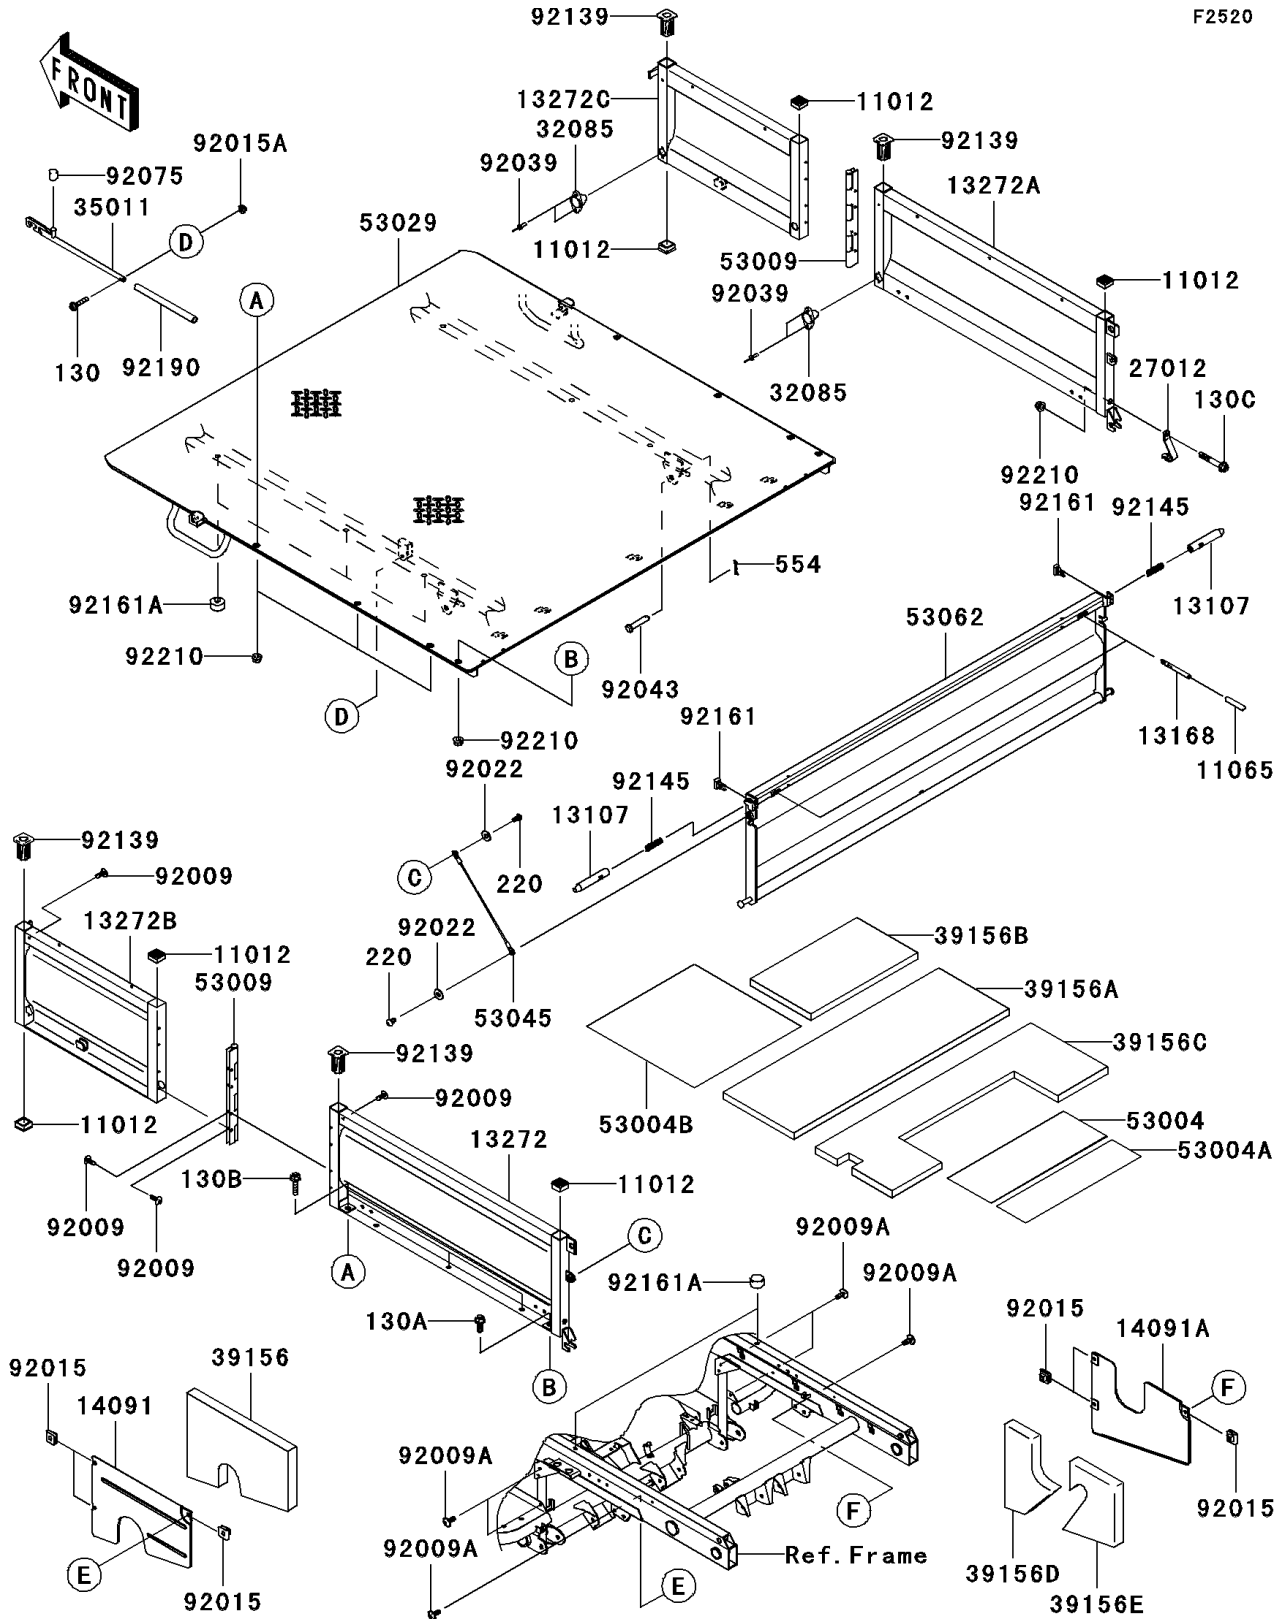

2010 Mule 4010 Trans4x4 Diesel Realtree APG HD PARTS DIAGRA

Carrier(s)

2010 Mule 4010 Trans4x4 Diesel Realtree APG HD PARTS LIST

Carrier(s)

ITEM NAME	PART NUMBER	QUANTITY
CAP (Ref # 11012)	11012-1784	6
CAP (Ref # 11065)	11065-0126	2
SHAFT (Ref # 13107)	13107-0082	2
LEVER (Ref # 13168)	13168-0090	2
PLATE,SIDE,RR,LH,CAMOUFLAGE (Ref # 13272)	13272-0296-16N	1
PLATE,SIDE,RR,RH,CAMOUFLAGE (Ref # 13272A)	13272-0297-16N	1
PLATE,SIDE,FR,LH,CAMOUFLAGE (Ref # 13272B)	13272-0503-16N	1
PLATE,SIDE,FR,RH,CAMOUFLAGE (Ref # 13272C)	13272-0504-16N	1
COVER,ENCLOSURE,LH (Ref # 14091)	14091-7546	1
COVER,ENCLOSURE,RH (Ref # 14091A)	14091-7562	1
HOOK,TAIL GATE (Ref # 27012)	27012-0022	2
STOPPER (Ref # 32085)	32085-7501	4
STAY,CARRIER STOPPER (Ref # 35011)	35011-1648	1
PAD,ENCLOSURE COVER,LH (Ref # 39156)	39156-0007	1
PAD,CARRIER,MIDDLE (Ref # 39156A)	39156-0465	1
PAD,CARRIER,FR (Ref # 39156B)	39156-0466	1
PAD,CARRIER,RR (Ref # 39156C)	39156-7505	1
PAD,ENCLOSURE COVER,RH (Ref # 39156D)	39156-7507	1
PAD,ENCLOSURE COVER,RH (Ref # 39156E)	39156-7508	1
MAT,CARRIER,MIDDLE (Ref # 53004)	53004-0036	1
MAT,CARRIER,RR (Ref # 53004A)	53004-0037	1
MAT,CARRIER,FR (Ref # 53004B)	53004-0038	1
HINGE,CARRIER (Ref # 53009)	53009-7501	2
CARRIER,BASE PLATE,BLACK (Ref # 53029)	53029-0061-10	1
HOOK-ASSY,TAIL GATE (Ref # 53045)	53045-0004	2
GATE-TAIL,CAMOUFLAGE (Ref # 53062)	53062-7504-16N	1
SCREW,TAPPING,6X16 (Ref # 92009)	92009-1166	20
SCREW,6X16 (Ref # 92009A)	92009-1621	6
NUT,6MM (Ref # 92015)	92015-1094	6