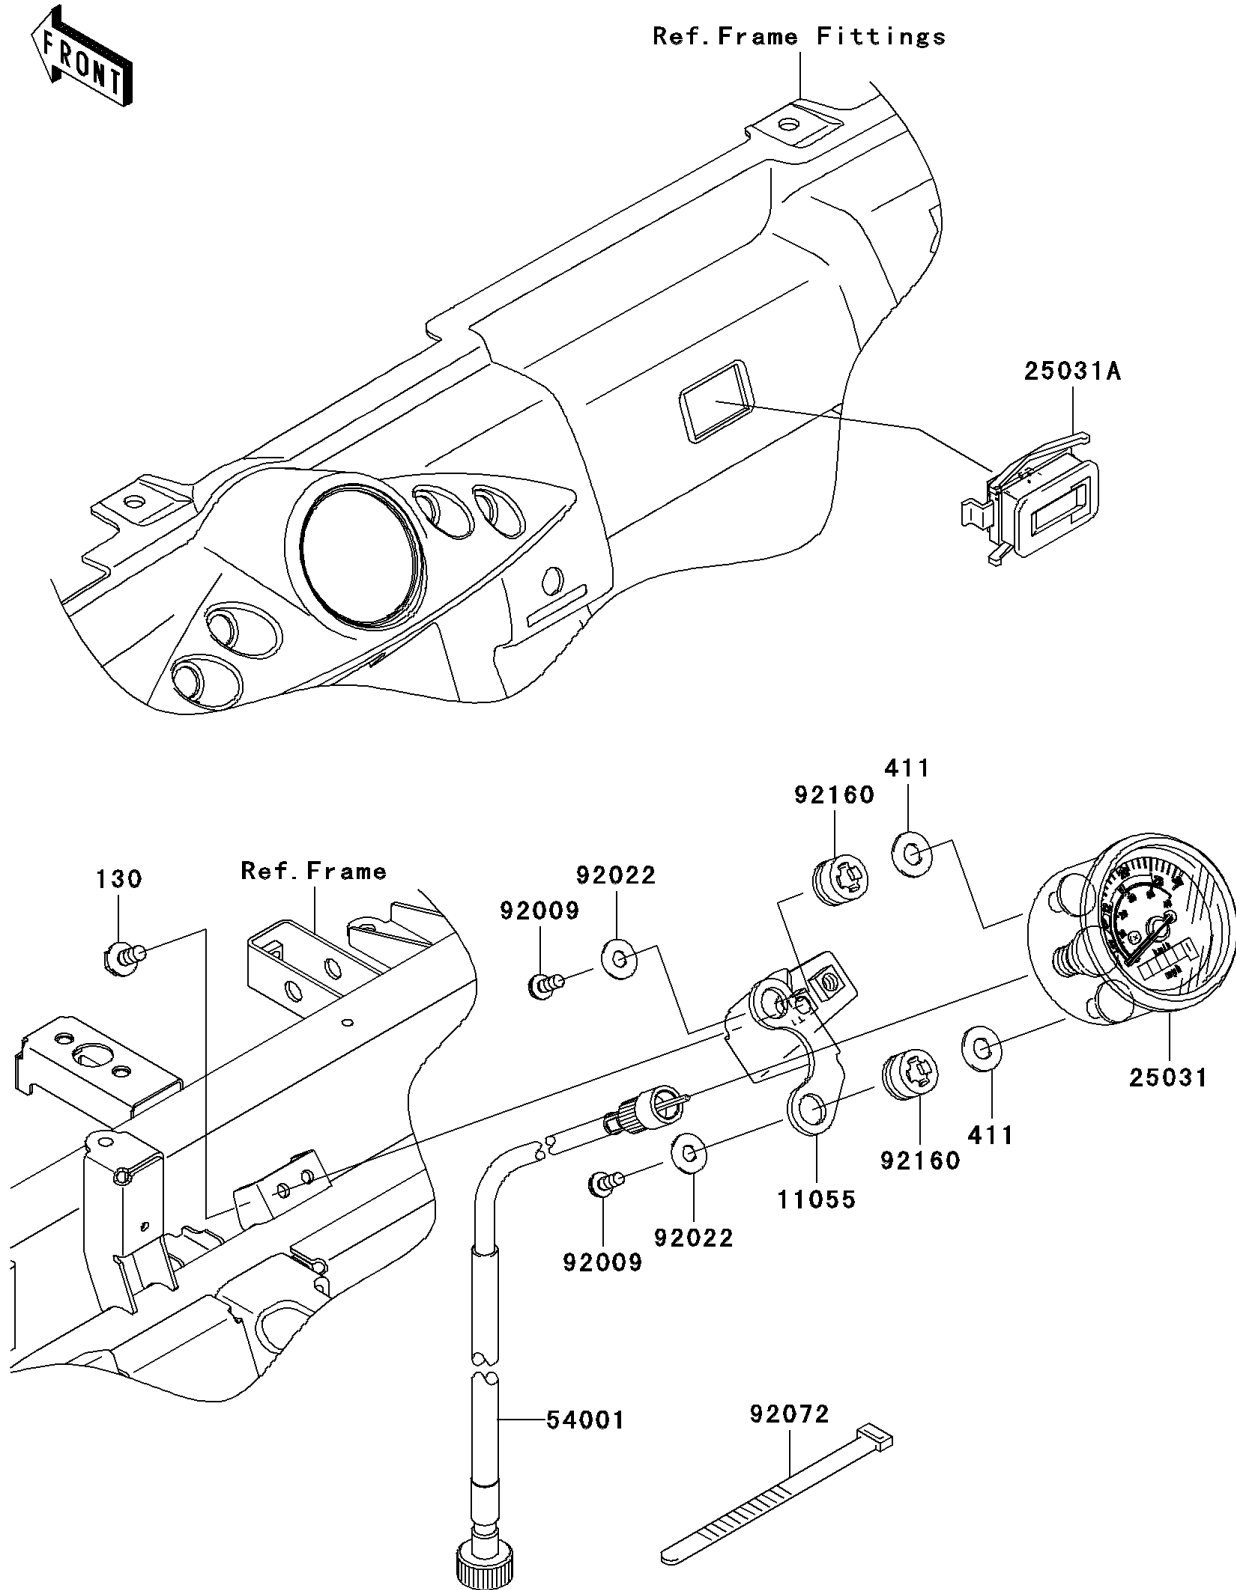

2010 Mule 4010 Trans4x4 Diesel Realtree APG HD PARTS DIAGRA

Meter(s)

F2530

2010 Mule 4010 Trans4x4 Diesel Realtree APG HD PARTS LIST

Meter(s)

ITEM NAME	PART NUMBER	QUANTITY
BRACKET,METER (Ref # 11055)	11055-0677	1
METER-ASSY,MPH (Ref # 25031)	25031-1190	1
METER-ASSY,HOUR (Ref # 25031A)	25031-7506	1
CABLE-SPEEDMETER (Ref # 54001)	54001-7502	1
SCREW,5X12 (Ref # 92009)	92009-3740	2
WASHER,6.5X16X1.0 (Ref # 92022)	92022-1093	2
BAND,L=188 (Ref # 92072)	92072-1239	1
DAMPER (Ref # 92160)	92160-1461	2
BOLT-FLANGED,6X14 (Ref # 130)	130BB0614	2
WASHER-PLAIN (Ref # 411)	411AA0800	2