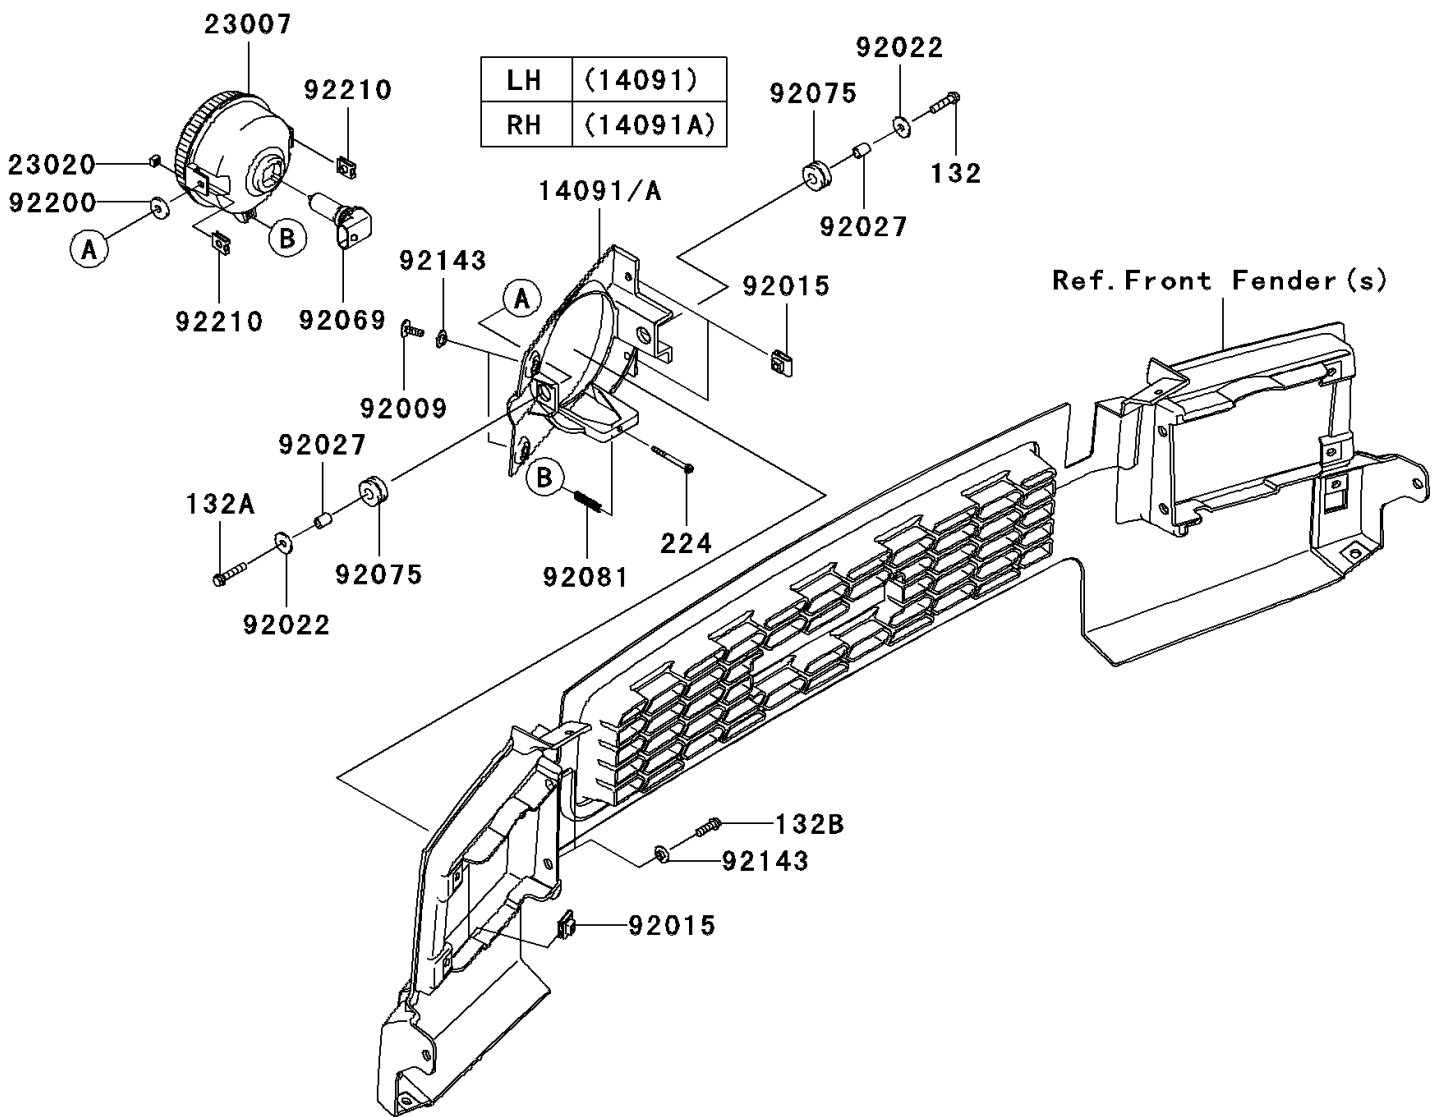

2010 Mule 4010 Trans4x4 Diesel Realtree APG HD PARTS DIAGRA

Headlight(s)

F2710

2010 Mule 4010 Trans4x4 Diesel Realtree APG HD PARTS LIST

Headlight(s)

ITEM NAME	PART NUMBER	QUANTITY
-----------	-------------	----------