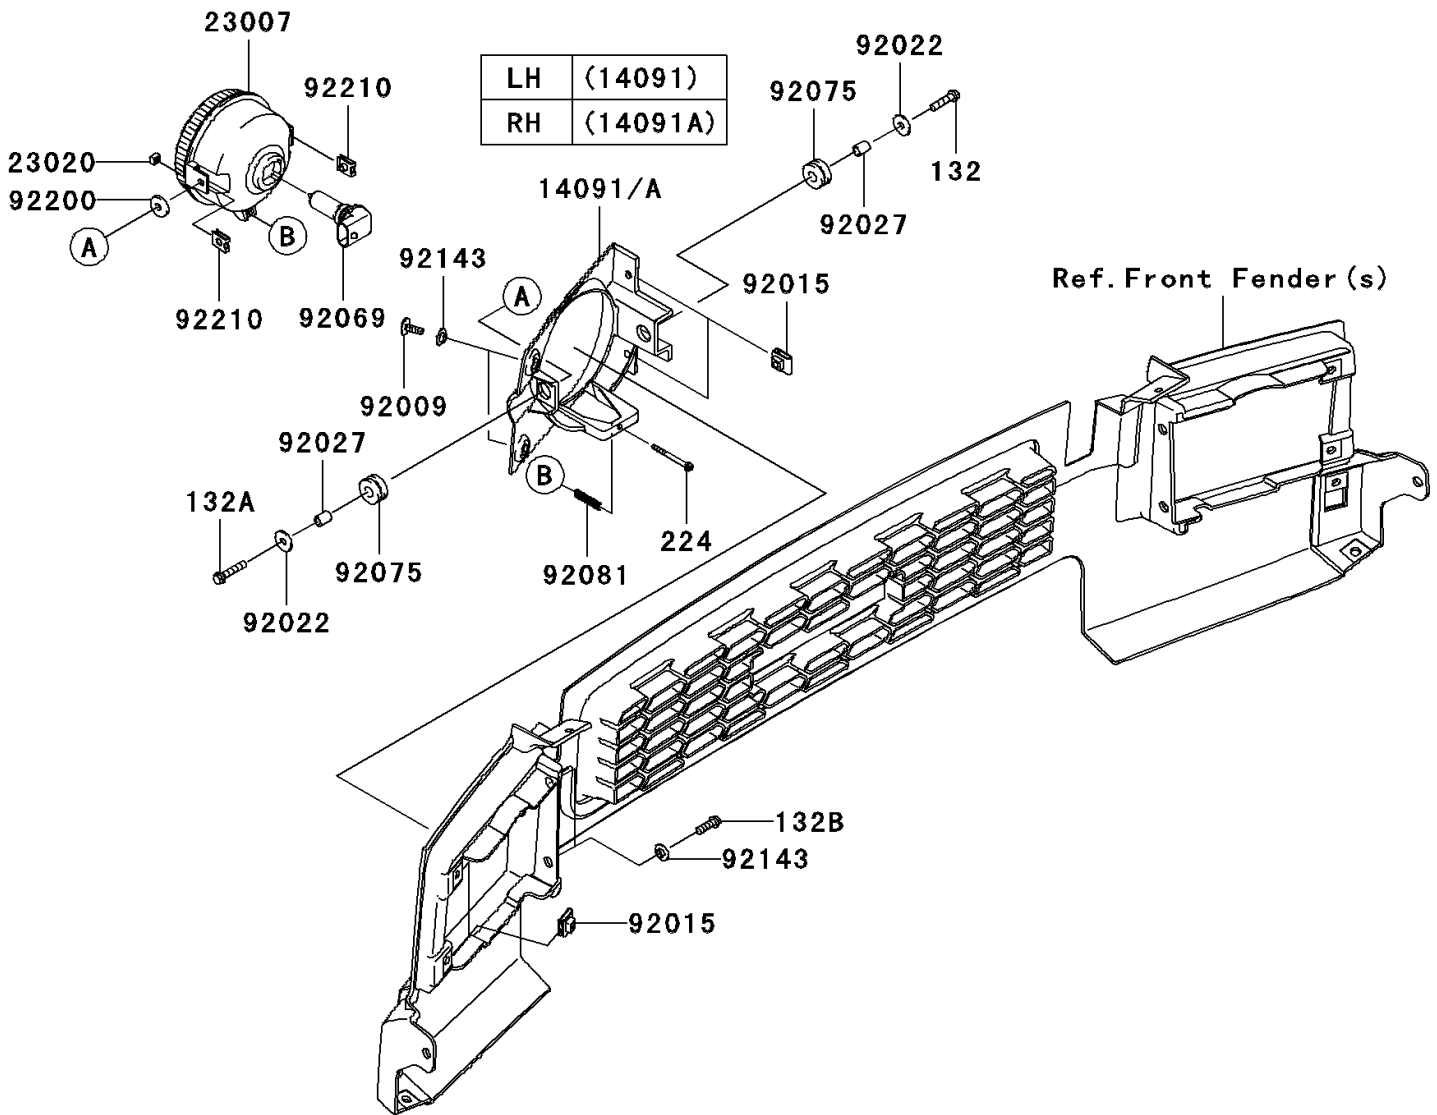

2010 Mule 4010 Trans4x4 Diesel Realtree APG HD PARTS DIAGRA

Headlight(s)

F2710

2010 Mule 4010 Trans4x4 Diesel Realtree APG HD PARTS LIST

Headlight(s)

ITEM NAME	PART NUMBER	QUANTITY
-----------	-------------	----------