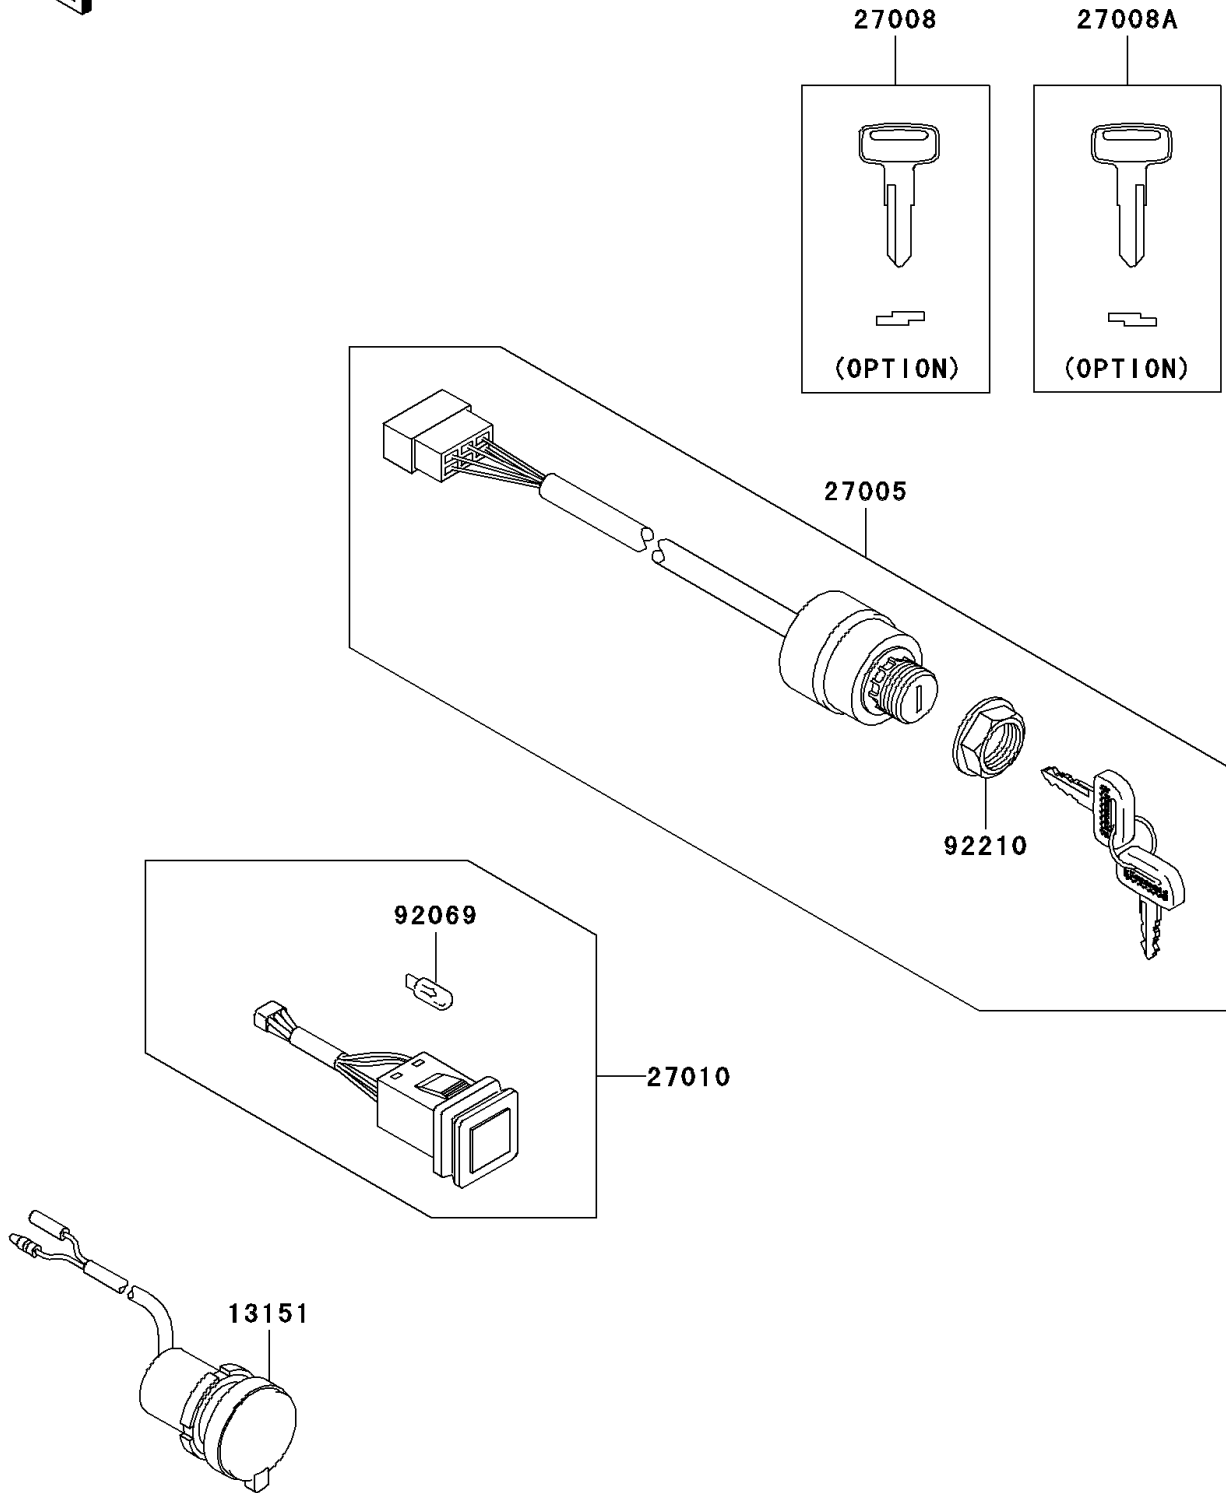

2010 Mule 4010 Trans4x4 Diesel Realtree APG HD PARTS DIAGRAM

Ignition Switch

F2770

2010 Mule 4010 Trans4x4 Diesel Realtree APG HD PARTS LIST

Ignition Switch

ITEM NAME	PART NUMBER	QUANTITY
-----------	-------------	----------