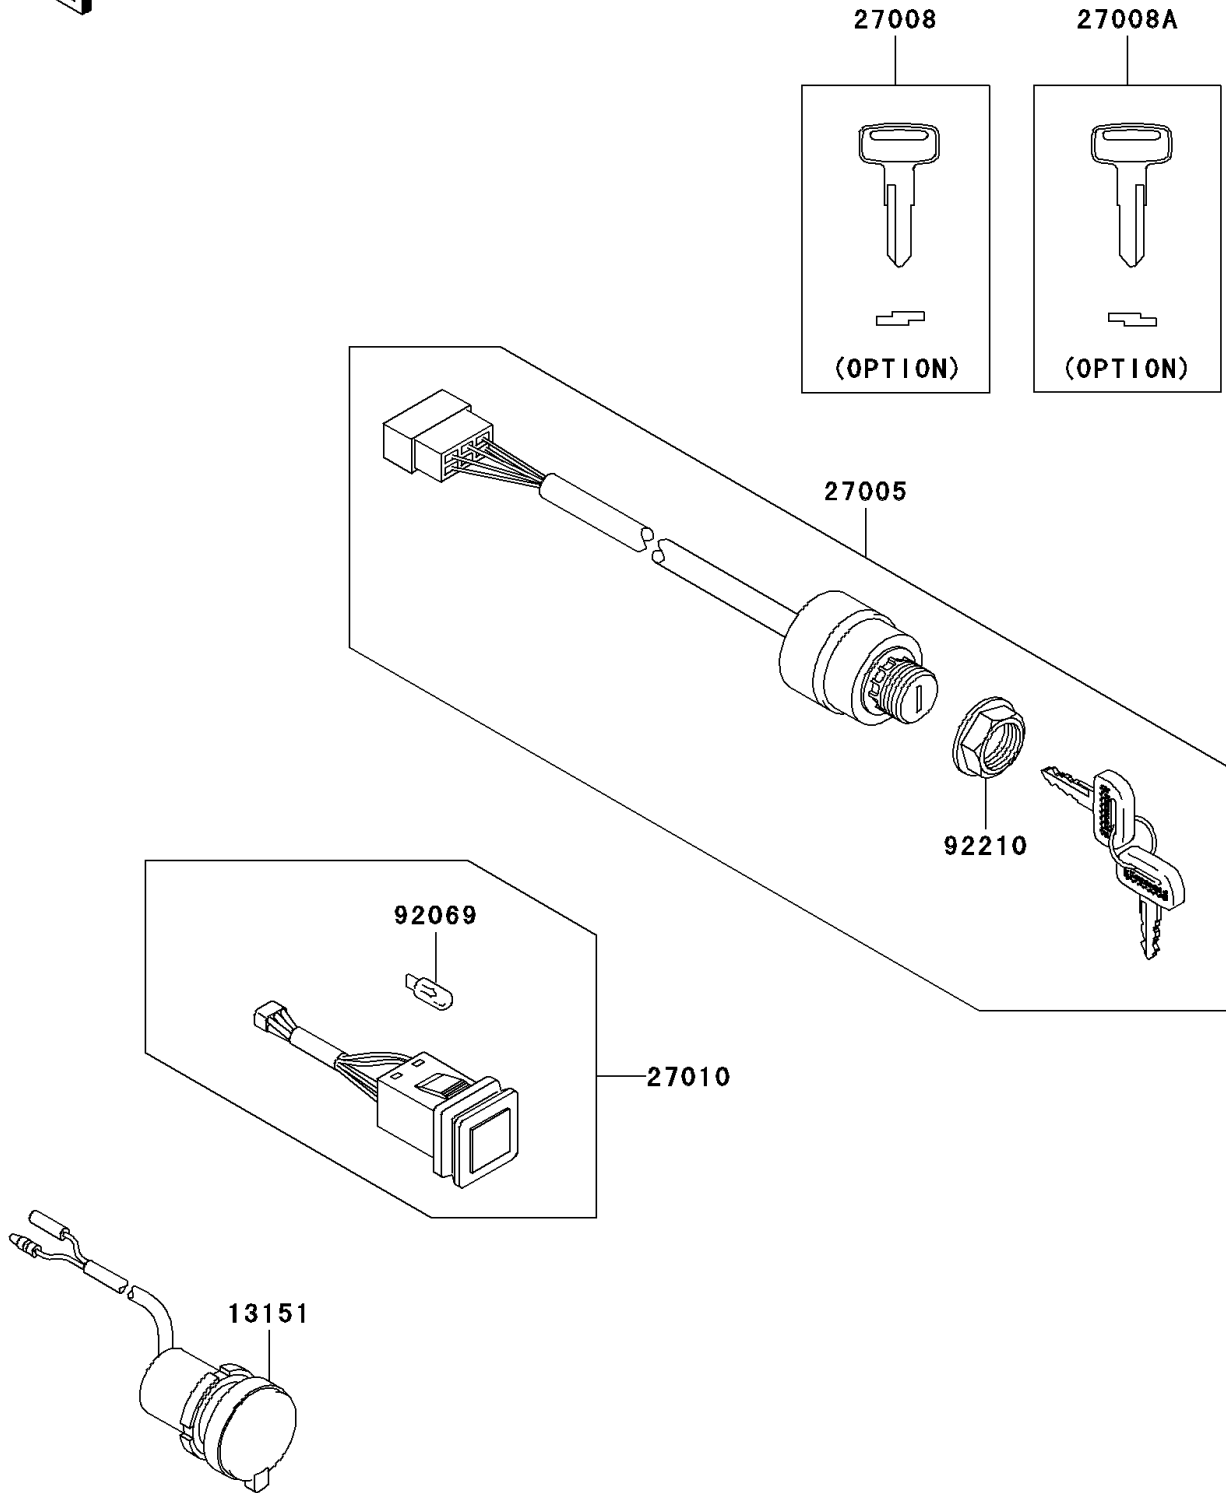

# 2010 Mule 4010 Trans4x4 Diesel Realtree APG HD PARTS DIAGRAM

Ignition Switch

F2770

## 2010 Mule 4010 Trans4x4 Diesel Realtree APG HD PARTS LIST

### Ignition Switch

ITEM NAME	PART NUMBER	QUANTITY
SWITCH-COMP,D.C.TERMINAL (Ref # 13151)	13151-0003	1
SWITCH-ASSY-IGNITION (Ref # 27005)	27005-0011	1
KEY-LOCK,BLANK (Ref # 27008)	27008-1153	1
KEY-LOCK,BLANK (Ref # 27008A)	27008-1157	1
SWITCH,HEAD LAMP (Ref # 27010)	27010-0105	1
BULB,12V 1.7W (Ref # 92069)	92069-0036	1
NUT,IGNITION SWITCH (Ref # 92210)	92210-1264	1