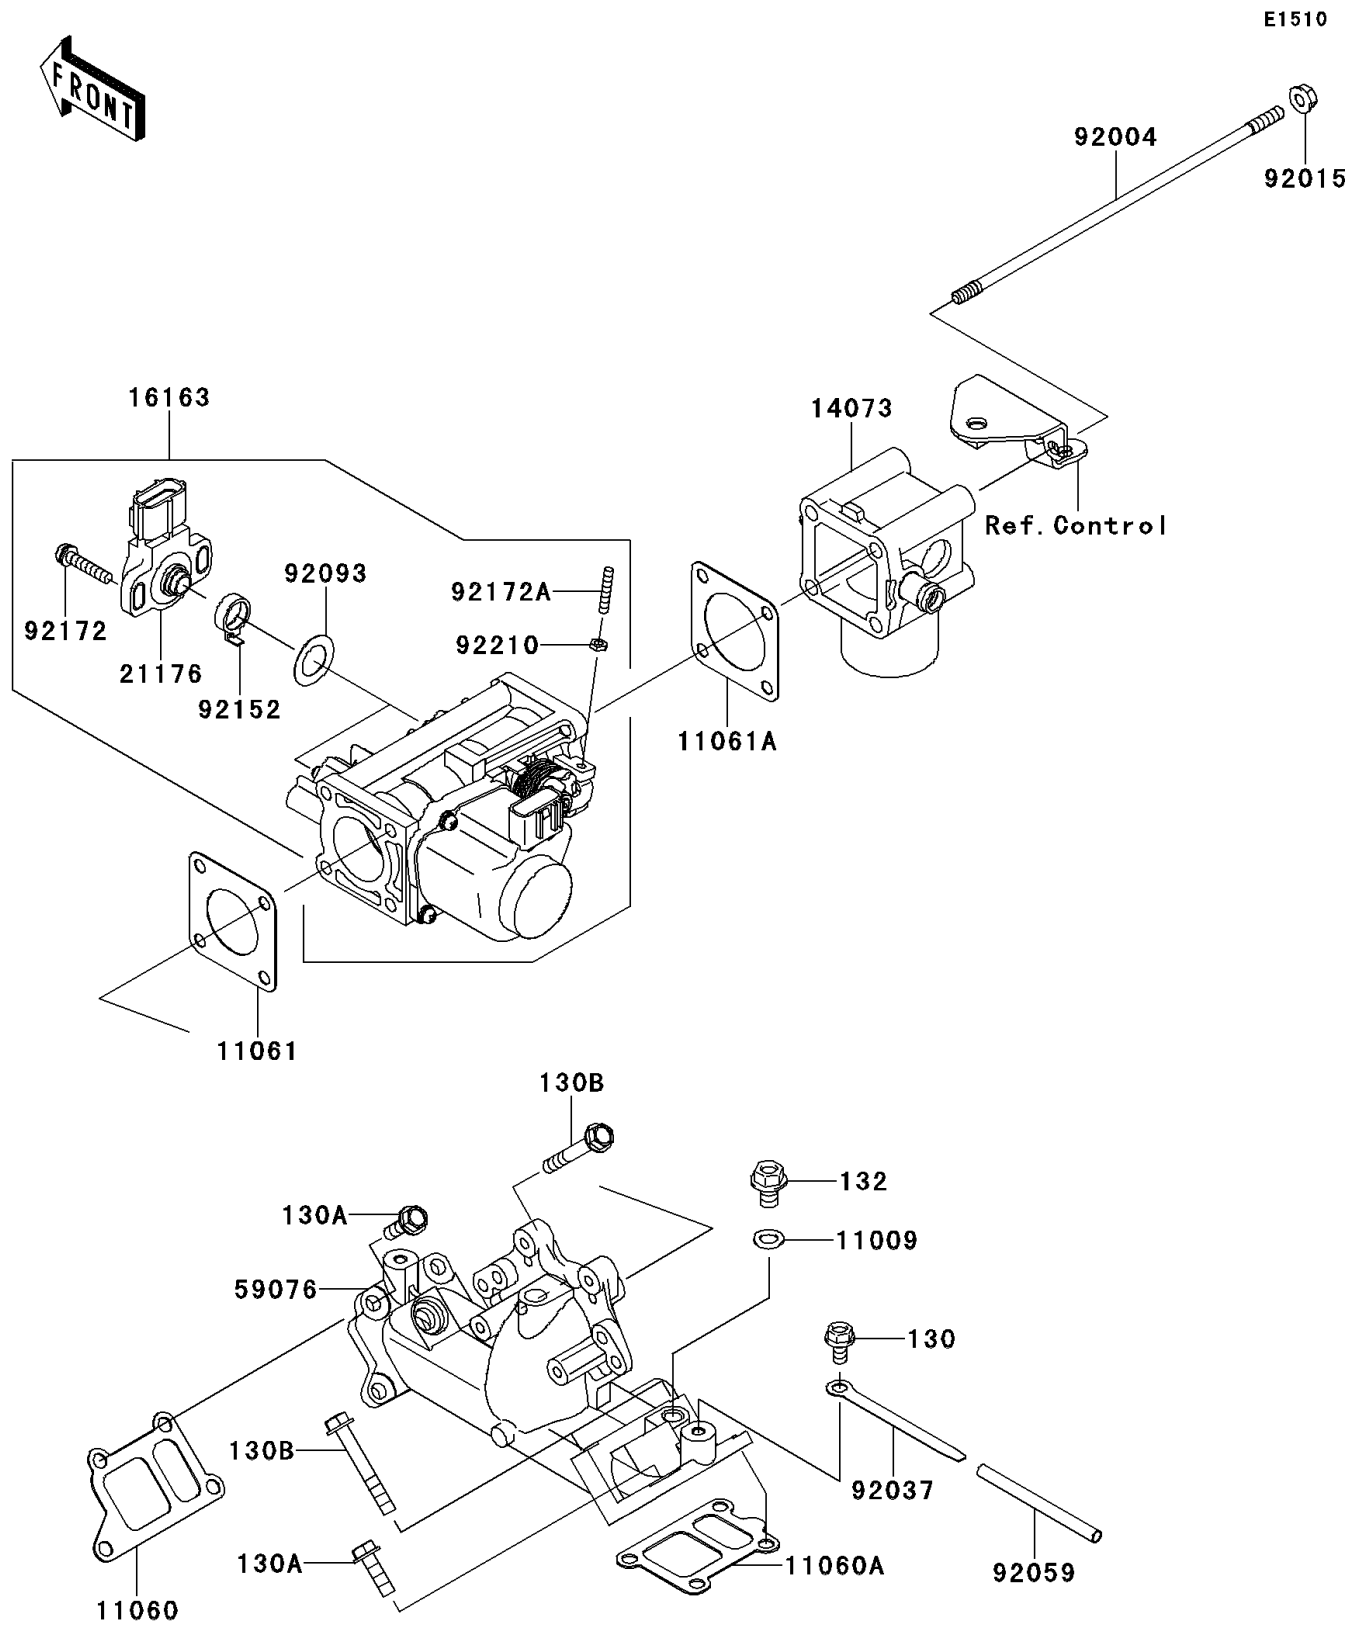

2013 MULE™ 4010 TRANS4x4® PARTS DIAGRAM

Throttle

2013 MULE™ 4010 TRANS4x4® PARTS LIST

Throttle

ITEM NAME	PART NUMBER	QUANTITY
GASKET,8.2X14X1.0 (Ref # 11009)	11009-1344	1
GASKET,INTAKE MANIFOLD (Ref # 11060)	11060-2087	1
GASKET,INTAKE MANIFOLD (Ref # 11060A)	11060-2088	1
GASKET (Ref # 11061)	11061-2179	1
GASKET (Ref # 11061A)	11061-2180	1
DUCT (Ref # 14073)	14073-2100	1
THROTTLE-ASSY (Ref # 16163)	16163-2072	1
SENSOR (Ref # 21176)	21176-2112	2
MANIFOLD-INTAKE (Ref # 59076)	59076-2092	1
STUD,6X200 (Ref # 92004)	92004-2161	4
NUT,FLANGED,6MM (Ref # 92015)	92015-1367	4
CLAMP (Ref # 92037)	92037-2006	1
TUBE,5X6X75 (Ref # 92059)	92059-2011	1
SEAL (Ref # 92093)	92093-2133	2
COLLAR (Ref # 92152)	92152-2093	2
SCREW (Ref # 92172)	92172-0254	4
SCREW (Ref # 92172A)	92172-2106	1
NUT (Ref # 92210)	92210-2120	1
BOLT-FLANGED,6X12 (Ref # 130)	130AA0612	1
BOLT-FLANGED,6X20 (Ref # 130A)	130AA0620	5
BOLT-FLANGED,6X45 (Ref # 130B)	130AA0645	3
BOLT-FLANGED-SMALL,8X12 (Ref # 132)	132BB0812	1