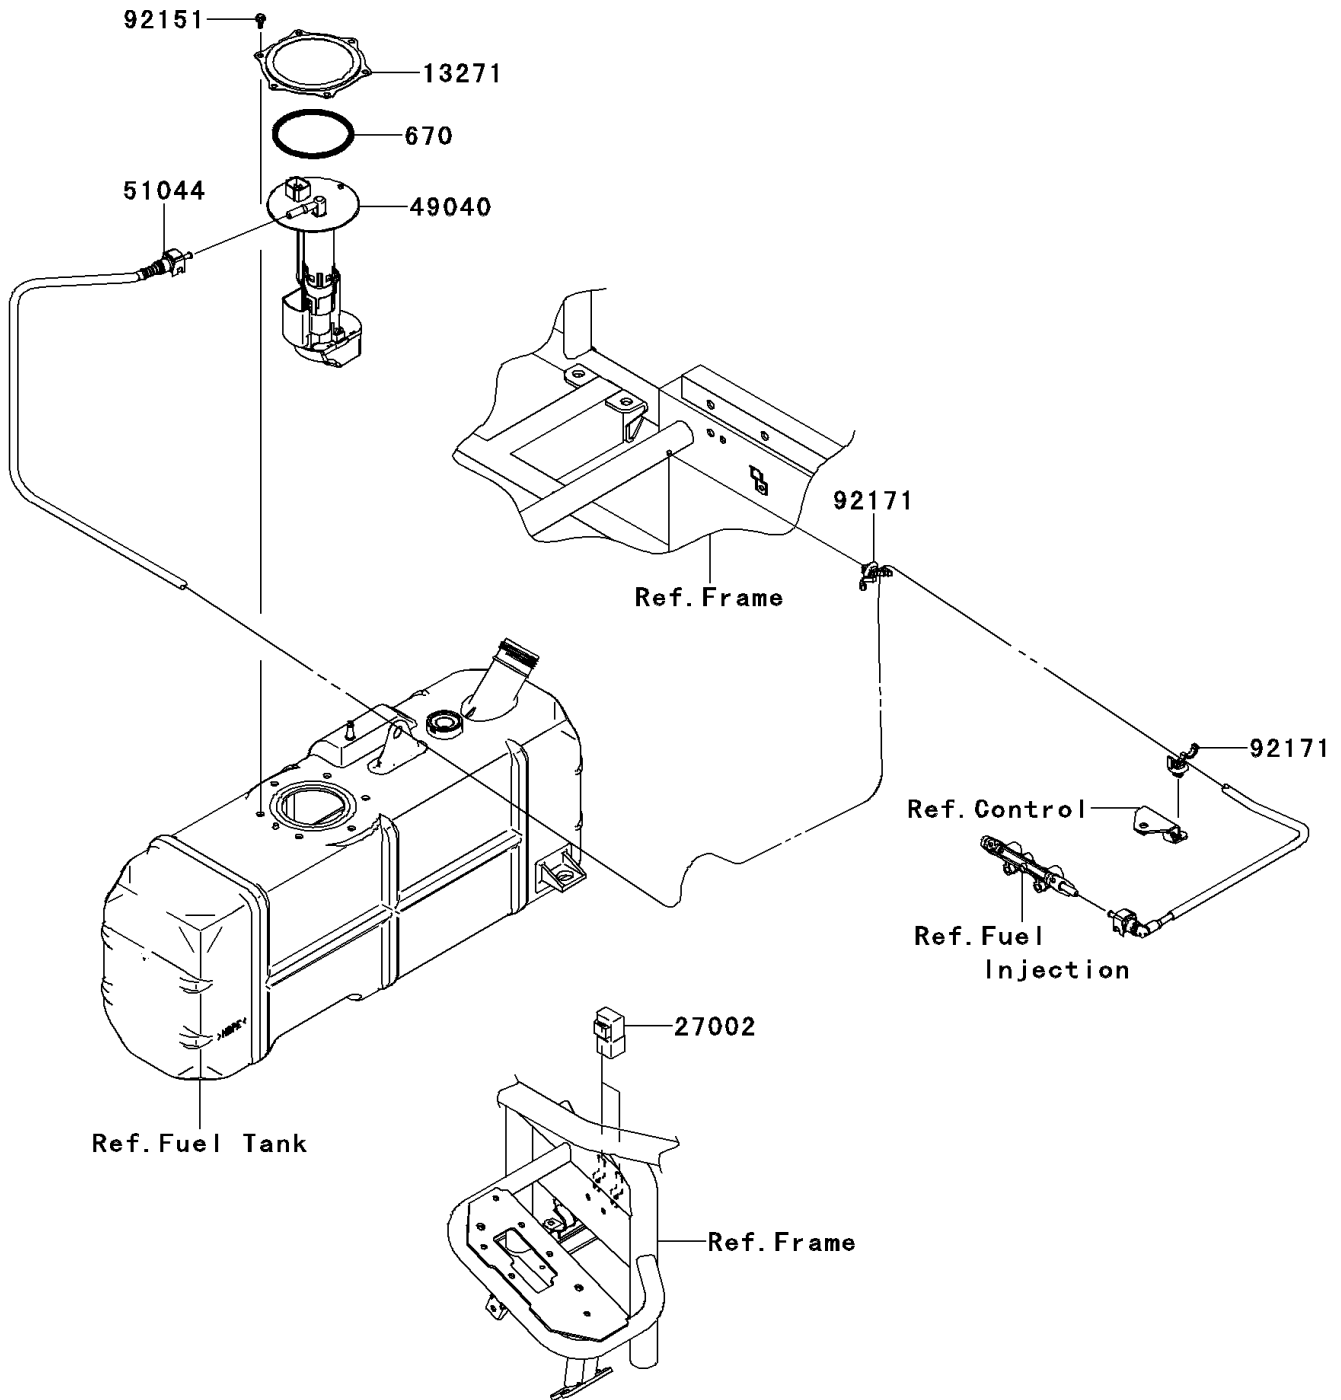

# 2013 Mule 4010 Trans4x4 PARTS DIAGRAM

Fuel Pump(RCF/RCFA)

E1520

## 2013 Mule 4010 Trans4x4 PARTS LIST

Fuel Pump(RCF/RCFA)

ITEM NAME	PART NUMBER	QUANTITY
PLATE (Ref # 13271)	13271-0980	1
RELAY-ASSY (Ref # 27002)	27002-1088	2
PUMP-FUEL (Ref # 49040)	49040-0034	1
TUBE-ASSY,FUEL (Ref # 51044)	51044-0064	1
BOLT,FLANGED,5X11.5 (Ref # 92151)	92151-1754	6
CLAMP (Ref # 92171)	92171-0453	2
O RING (Ref # 670)	670E5090	1