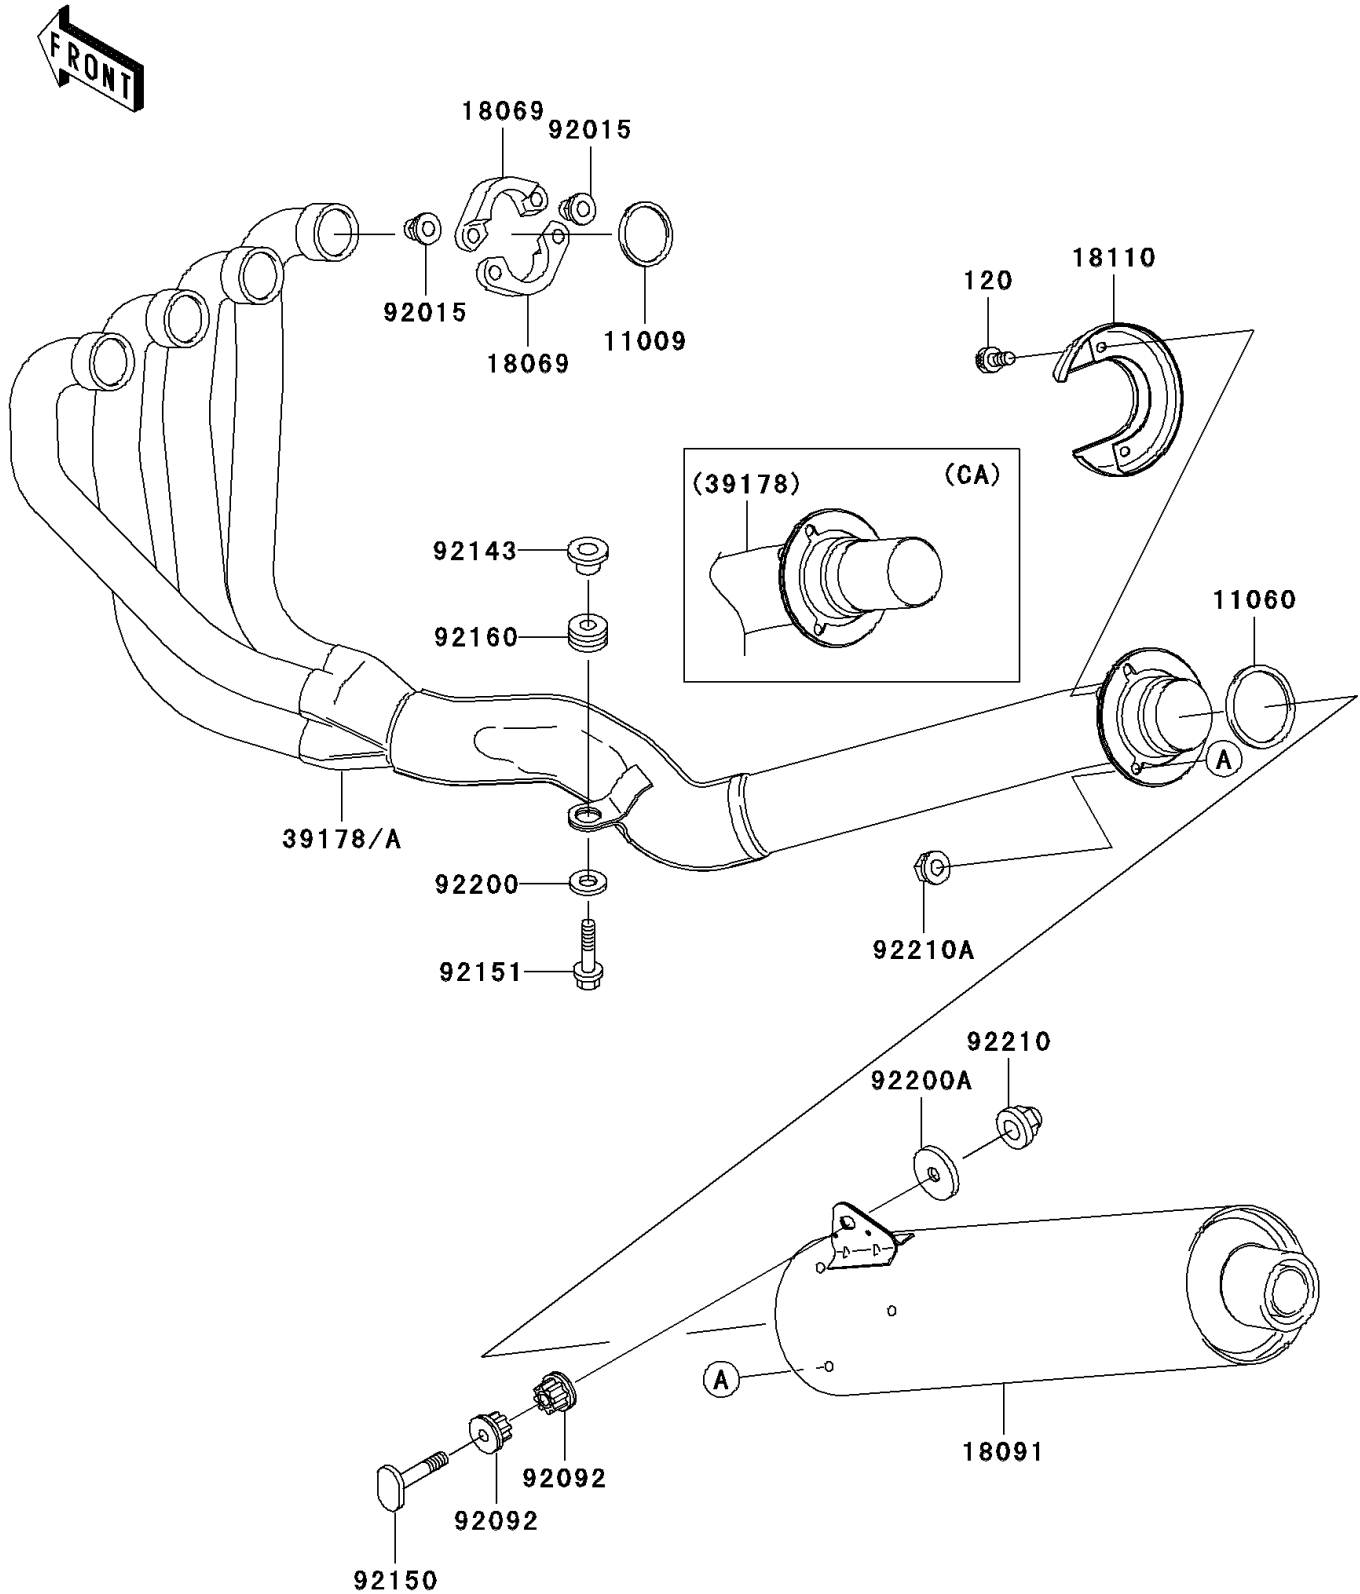

# 2004 ZRX1200R PARTS DIAGRAM

Muffler(s)

E1140

## 2004 ZRX1200R PARTS LIST

### Muffler(s)

ITEM NAME	PART NUMBER	QUANTITY
BOLT-SOCKET (Ref # 120)	120R0610	2
GASKET,EXHAUST PIPE HOLDER (Ref # 11009)	11009-1840	4
GASKET,MUFFLER CONNECTING (Ref # 11060)	11060-1213	1
HOLDER-EXHAUST PIPE (Ref # 18069)	18069-1139	8
BODY-COMP-MUFFLER (Ref # 18091)	18091-0078	1
BODY END-MUFFLER (Ref # 18110)	18110-1176	1
NUT,LOCK,8MM (Ref # 92015)	92015-1380	8
BUSHING-RUBBER,MUFFLER (Ref # 92092)	92092-1013	2
COLLAR (Ref # 92143)	92143-1709	1
BOLT,10X55 (Ref # 92150)	92150-1792	1
BOLT,8X35 (Ref # 92151)	92151-1208	1
DAMPER,MUFFLER (Ref # 92160)	92160-1543	1
WASHER,9X28X2.3 (Ref # 92200)	92200-1374	1
WASHER,10.5X25X2.0 (Ref # 92200A)	92200-1377	1
NUT,CAP,10MM (Ref # 92210)	92210-1121	1
NUT (Ref # 92210A)	92210-1312	3
MANIFOLD-COMP-EXHAUST (Ref # 39178)	39178-0035	1
MANIFOLD-COMP-EXHAUST (Ref # 39178A)	39178-0037	1