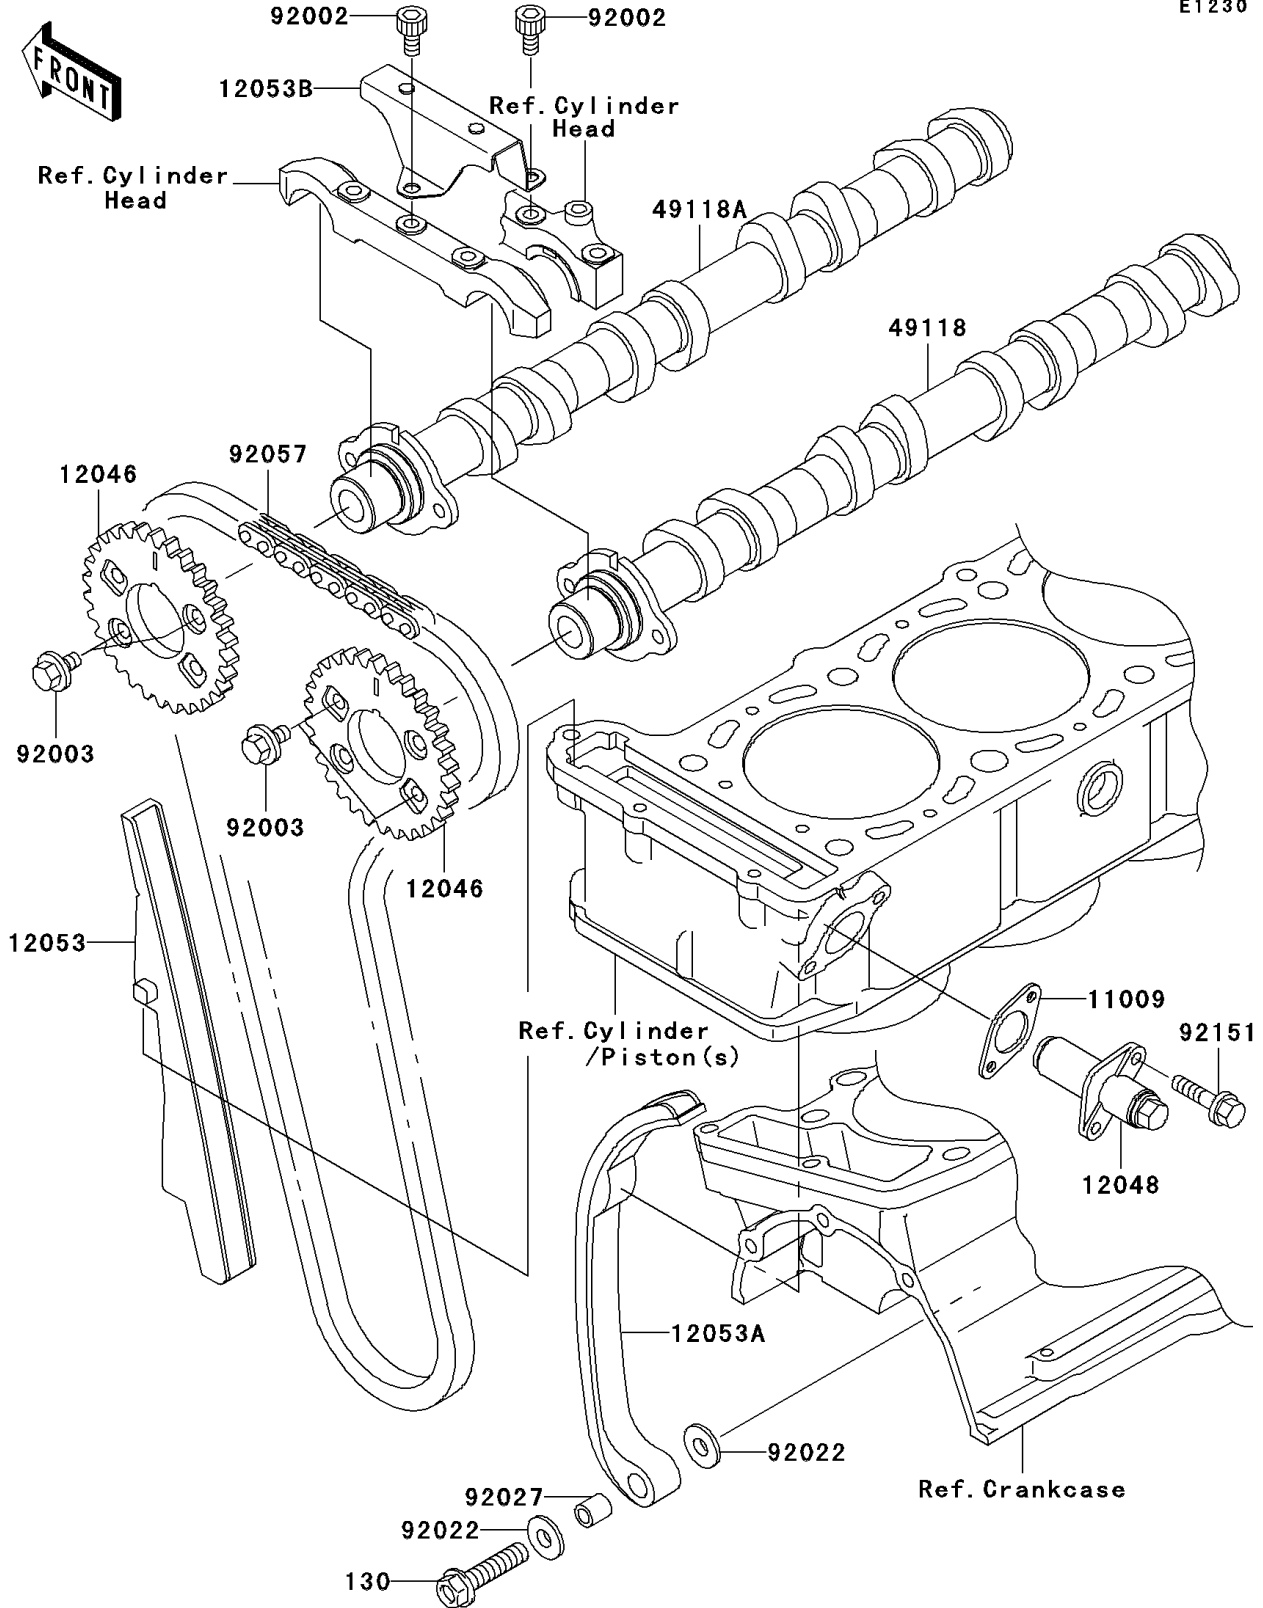

2004 ZRX1200R PARTS DIAGRAM

Camshaft(s)/Tensioner

E1230

2004 ZRX1200R PARTS LIST

Camshaft(s)/Tensioner

ITEM NAME	PART NUMBER	QUANTITY
BOLT-FLANGED,8X35 (Ref # 130)	130G0835	1
GASKET,TENSIONER (Ref # 11009)	11009-1858	1
SPROCKET,CAMSHAFT,34T (Ref # 12046)	12046-1112	2
TENSIONER-ASSY (Ref # 12048)	12048-1113	1
GUIDE-CHAIN,FR (Ref # 12053)	12053-1241	1
GUIDE-CHAIN,RR (Ref # 12053A)	12053-1242	1
GUIDE-CHAIN,UPP (Ref # 12053B)	12053-1243	1
CAMSHAFT-COMP,INTAKE (Ref # 49118)	49118-1202	1
CAMSHAFT-COMP,EXHAUST (Ref # 49118A)	49118-1203	1
BOLT,SOCKET,6X12 (Ref # 92002)	92002-1796	3
BOLT,FLANGED,6X11 (Ref # 92003)	92003-208	4
WASHER,8.2X19X2 (Ref # 92022)	92022-1533	2
COLLAR,8.2X10.5X15.6 (Ref # 92027)	92027-1763	1
CHAIN,CAMSHAFT (Ref # 92057)	92057-1255	1
BOLT,6X25 (Ref # 92151)	92151-1190	2