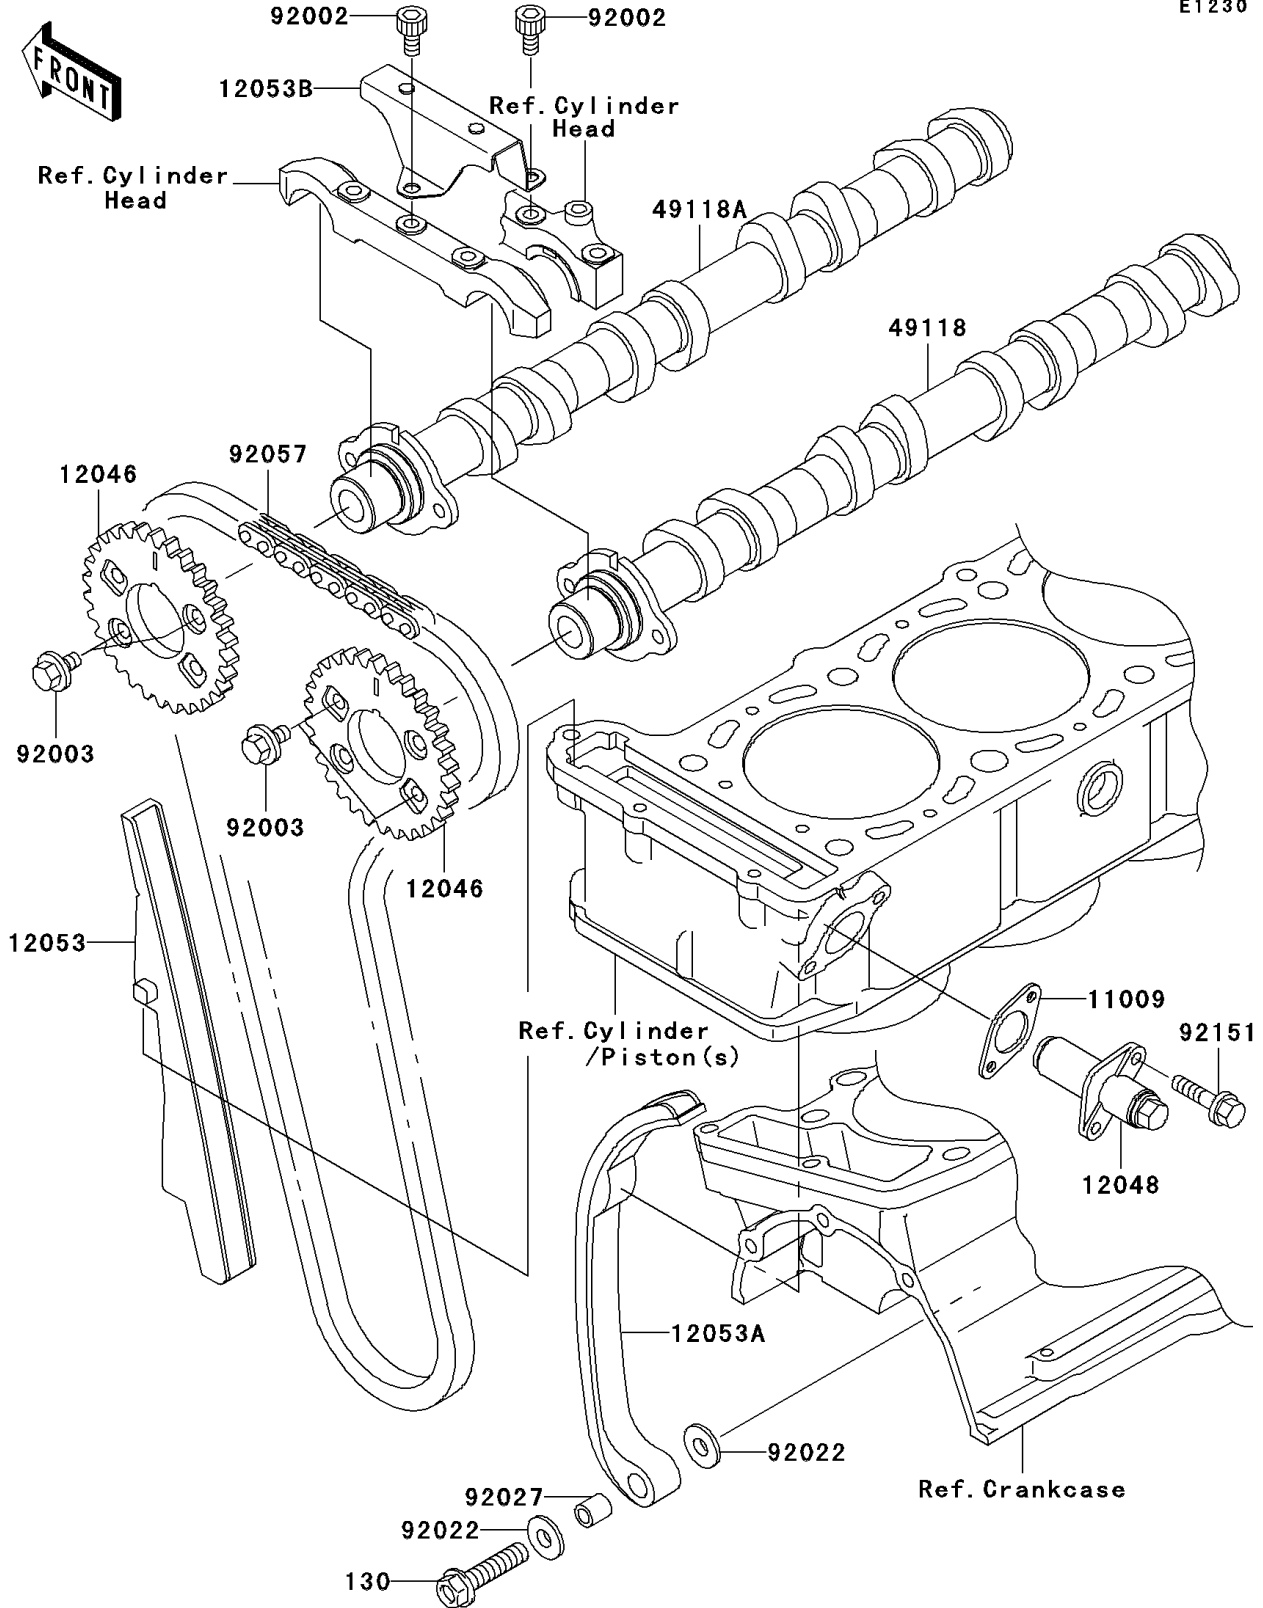

# 2005 ZRX1200R PARTS DIAGRAM

Camshaft(s)/Tensioner

E1230

## 2005 ZRX1200R PARTS LIST

### Camshaft(s)/Tensioner

ITEM NAME	PART NUMBER	QUANTITY
BOLT-FLANGED,8X35 (Ref # 130)	130G0835	1
GASKET,TENSIONER (Ref # 11009)	11009-1858	1
SPROCKET,CAMSHAFT,34T (Ref # 12046)	12046-1112	2
TENSIONER-ASSY (Ref # 12048)	12048-1113	1
GUIDE-CHAIN,FR (Ref # 12053)	12053-1241	1
GUIDE-CHAIN,RR (Ref # 12053A)	12053-1242	1
GUIDE-CHAIN,UPP (Ref # 12053B)	12053-1243	1
CAMSHAFT-COMP,INTAKE (Ref # 49118)	49118-1202	1
CAMSHAFT-COMP,EXHAUST (Ref # 49118A)	49118-1203	1
BOLT,SOCKET,6X12 (Ref # 92002)	92002-1796	3
BOLT,FLANGED,6X11 (Ref # 92003)	92003-208	4
WASHER,8.2X19X2 (Ref # 92022)	92022-1533	2
COLLAR,8.2X10.5X15.6 (Ref # 92027)	92027-1763	1
CHAIN,CAMSHAFT (Ref # 92057)	92057-1255	1
BOLT,6X25 (Ref # 92151)	92151-1190	2