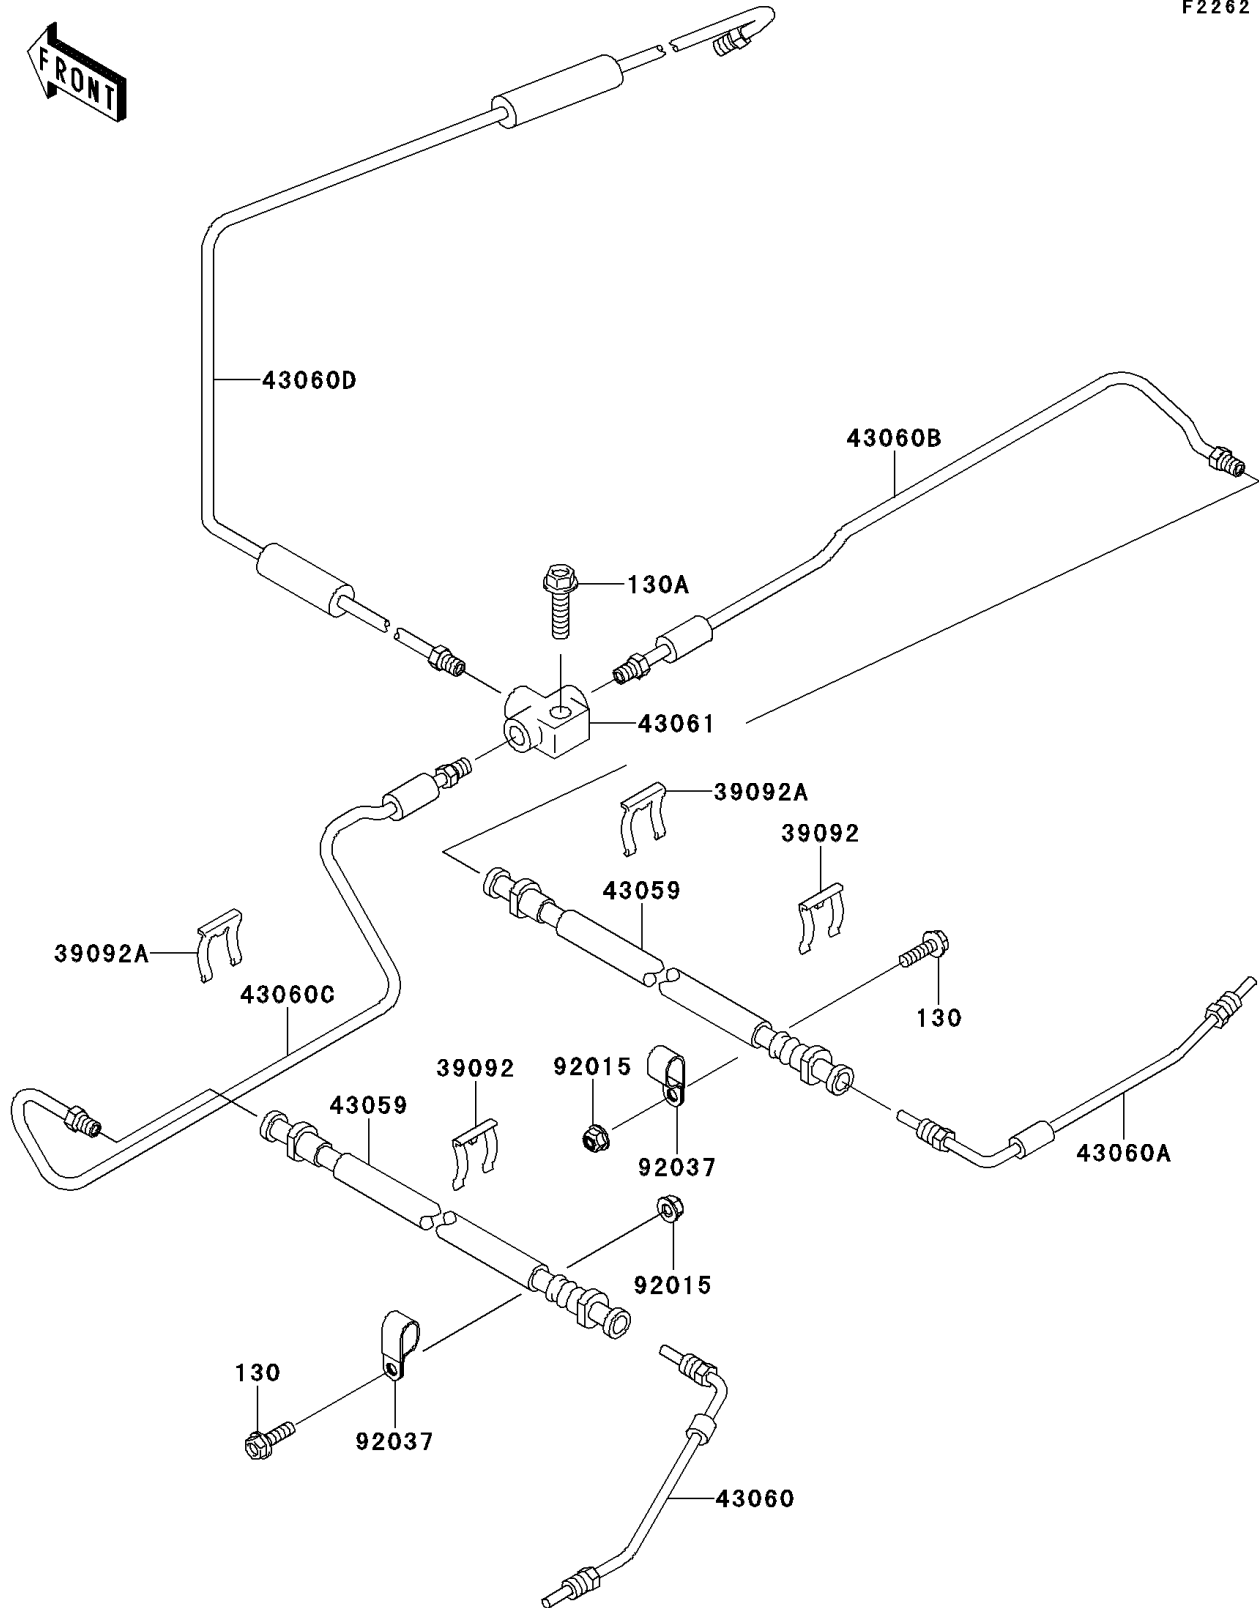

# 2012 MULE™ 4010 TRANS4x4<sup>®</sup> PARTS DIAGRAM

Brake Piping

F2262

## 2012 MULE™ 4010 TRANS4x4® PARTS LIST

### Brake Piping

ITEM NAME	PART NUMBER	QUANTITY
PIN-HAIR (Ref # 39092)	39092-1052	2
PIN-HAIR (Ref # 39092A)	39092-1059	2
HOSE-BRAKE,RR (Ref # 43059)	43059-1490	2
PIPE-BRAKE,RR,LH (Ref # 43060)	43060-1083	1
PIPE-BRAKE,RR,RH (Ref # 43060A)	43060-1084	1
PIPE-BRAKE,MIDDLE,RH (Ref # 43060B)	43060-7503	1
PIPE-BRAKE,MIDDLE,LH (Ref # 43060C)	43060-7504	1
PIPE-BRAKE,FR (Ref # 43060D)	43060-7505	1
JOINT-BRAKE (Ref # 43061)	43061-1063	1
NUT,LOCK,FLANGED,6MM (Ref # 92015)	92015-1675	2
CLAMP (Ref # 92037)	92037-1608	2
BOLT-FLANGED,6X20 (Ref # 130)	130AA0620	2
BOLT-FLANGED,8X30 (Ref # 130A)	130AA0830	1