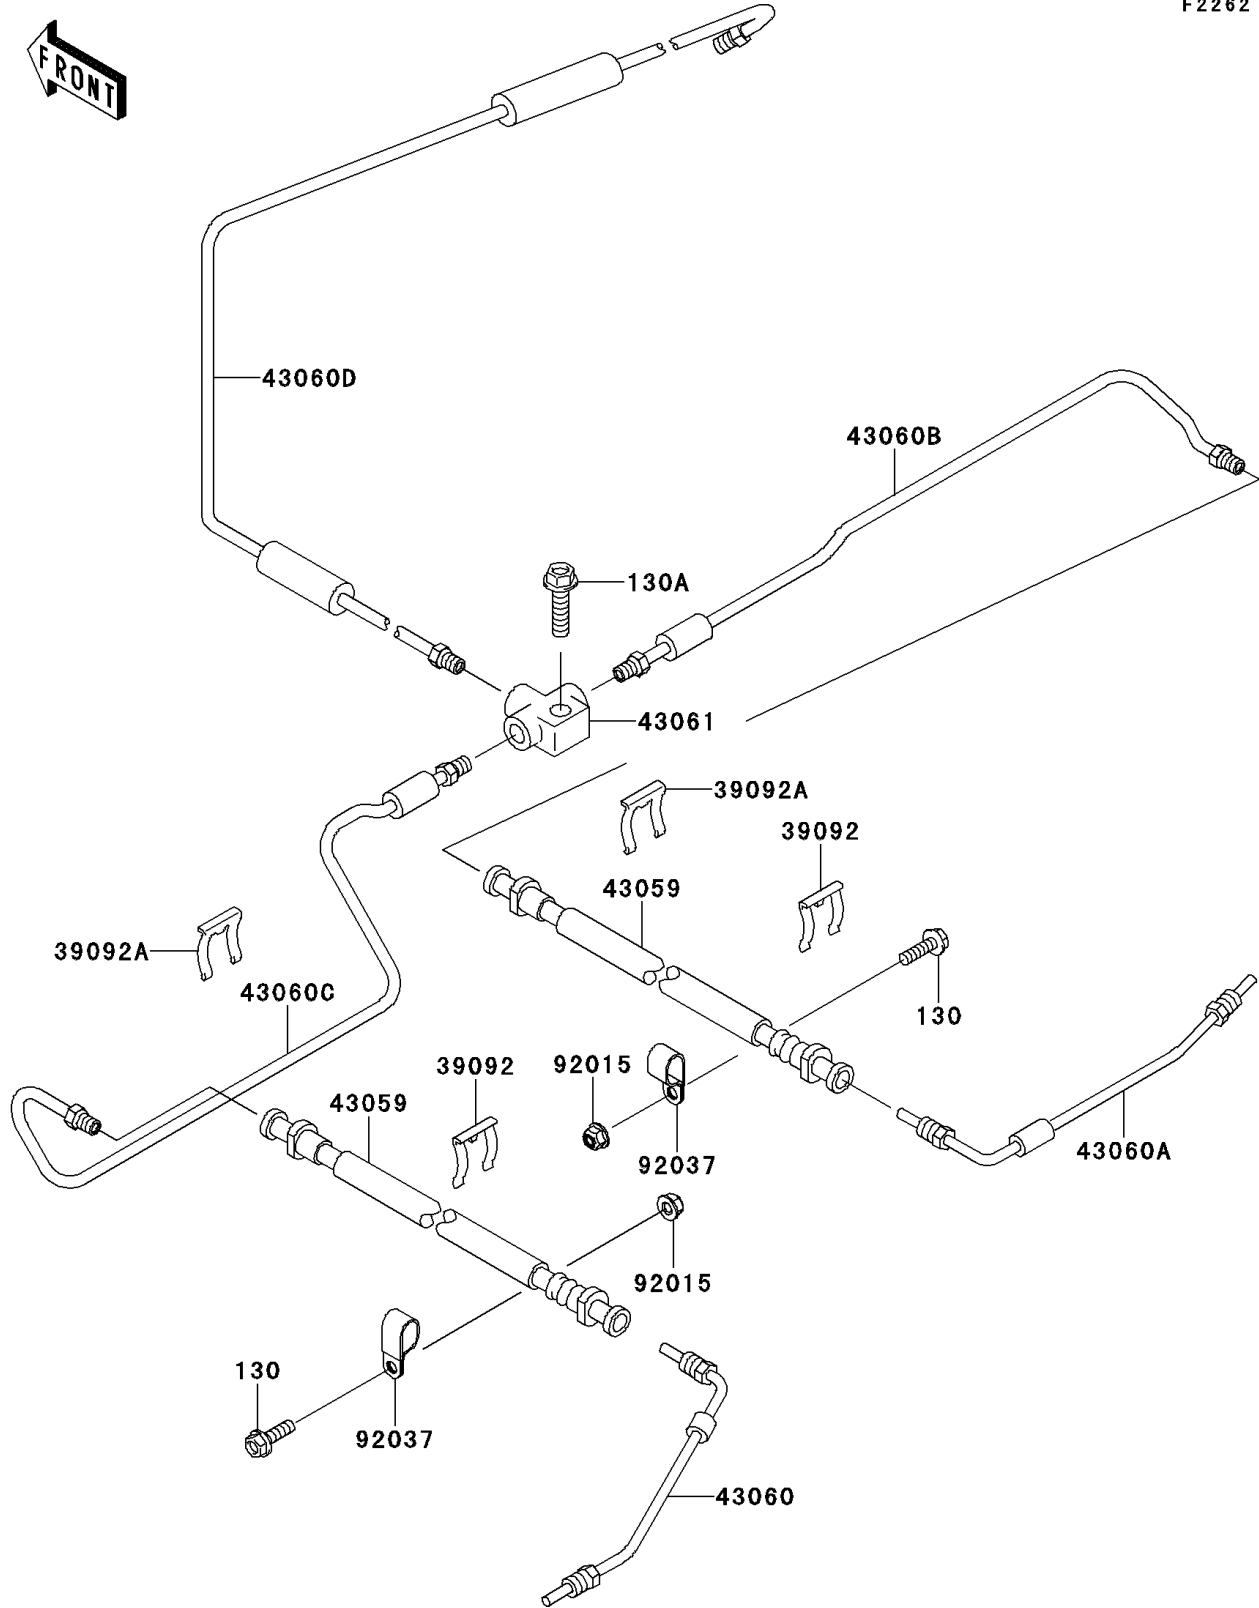

2013 Mule 4010 Trans4x4 PARTS DIAGRAM

Brake Piping

F2262

2013 Mule 4010 Trans4x4 PARTS LIST

Brake Piping

ITEM NAME	PART NUMBER	QUANTITY
PIN-HAIR (Ref # 39092)	39092-1052	2
PIN-HAIR (Ref # 39092A)	39092-1059	2
HOSE-BRAKE,RR (Ref # 43059)	43059-1490	2
PIPE-BRAKE,RR,LH (Ref # 43060)	43060-1083	1
PIPE-BRAKE,RR,RH (Ref # 43060A)	43060-1084	1
PIPE-BRAKE,MIDDLE,RH (Ref # 43060B)	43060-7503	1
PIPE-BRAKE,MIDDLE,LH (Ref # 43060C)	43060-7504	1
PIPE-BRAKE,FR (Ref # 43060D)	43060-7505	1
JOINT-BRAKE (Ref # 43061)	43061-1063	1
NUT,LOCK,FLANGED,6MM (Ref # 92015)	92015-1675	2
CLAMP (Ref # 92037)	92037-1608	2
BOLT-FLANGED,6X20 (Ref # 130)	130AA0620	2
BOLT-FLANGED,8X30 (Ref # 130A)	130AA0830	1