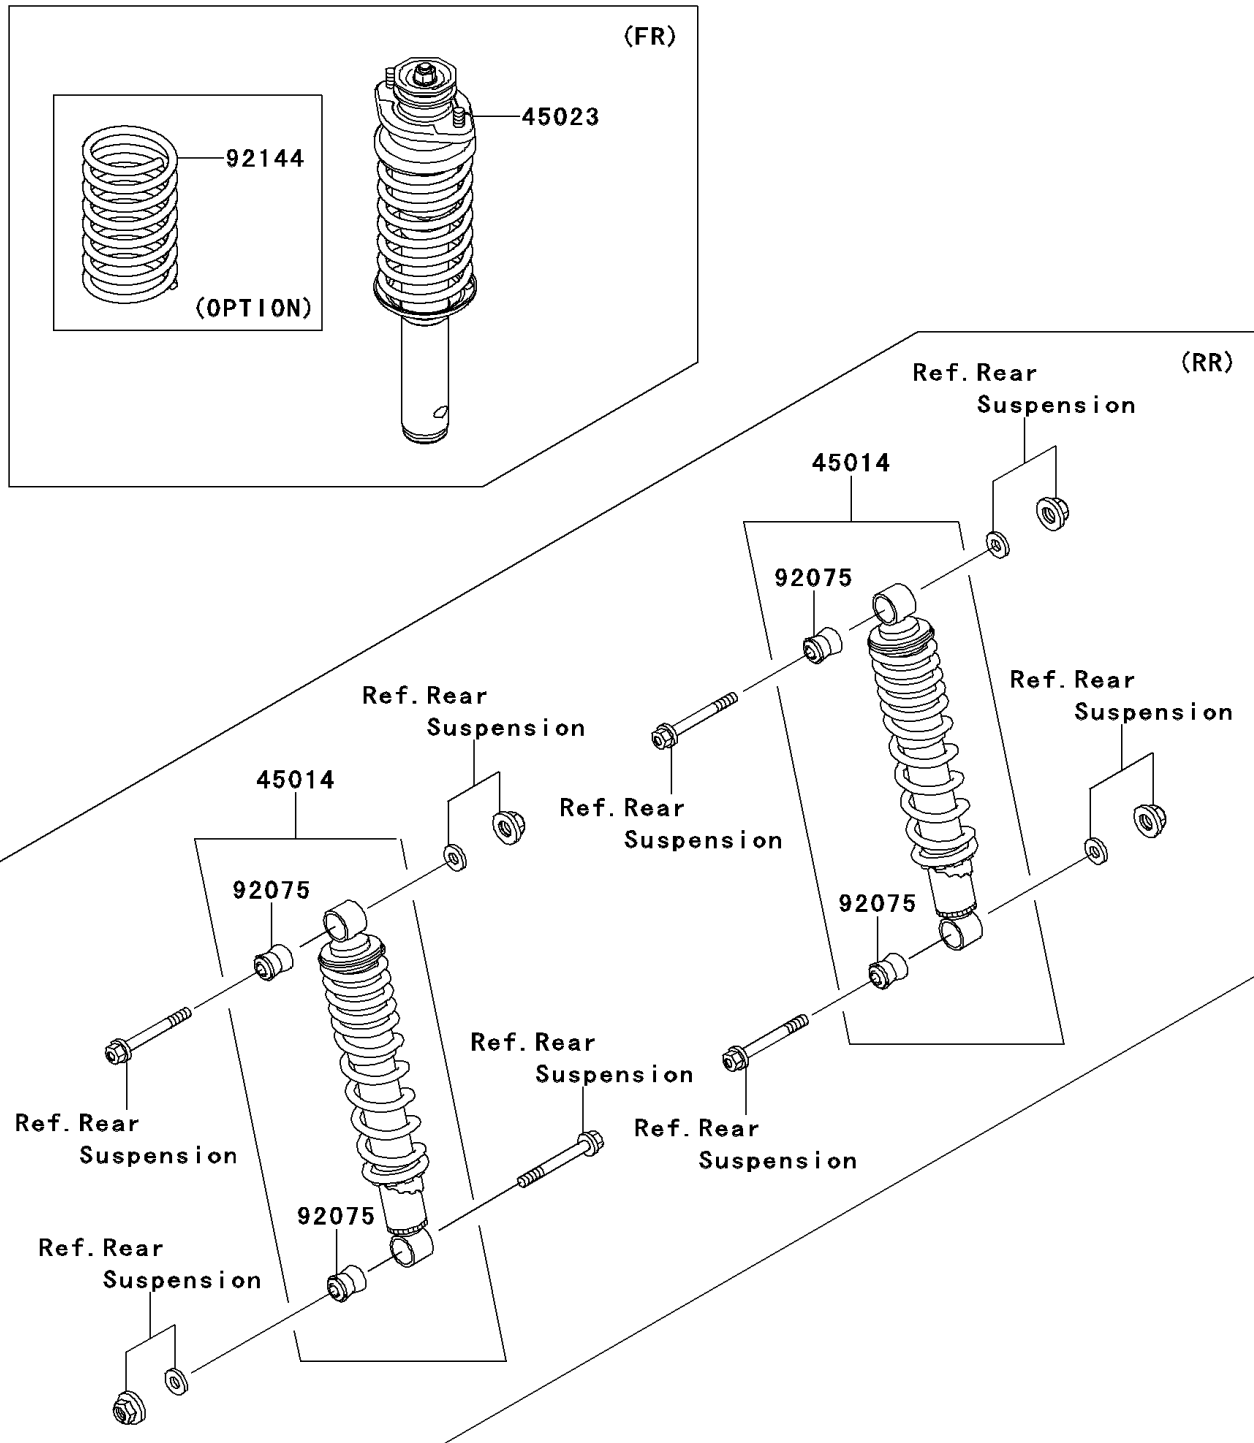

2012 Mule 4010 Trans4x4 PARTS DIAGRAM

Shock Absorber(s)

F2280

2012 Mule 4010 Trans4x4 PARTS LIST

Shock Absorber(s)

ITEM NAME	PART NUMBER	QUANTITY
SHOCKABSORBER,RR (Ref # 45014)	45014-0259	2
STRUT (Ref # 45023)	45023-0005	2
DAMPER,SHOCKABSORBER (Ref # 92075)	92075-1784	4
SPRING,STRUT,K=30.7N/MM (Ref # 92144)	92144-1919	2