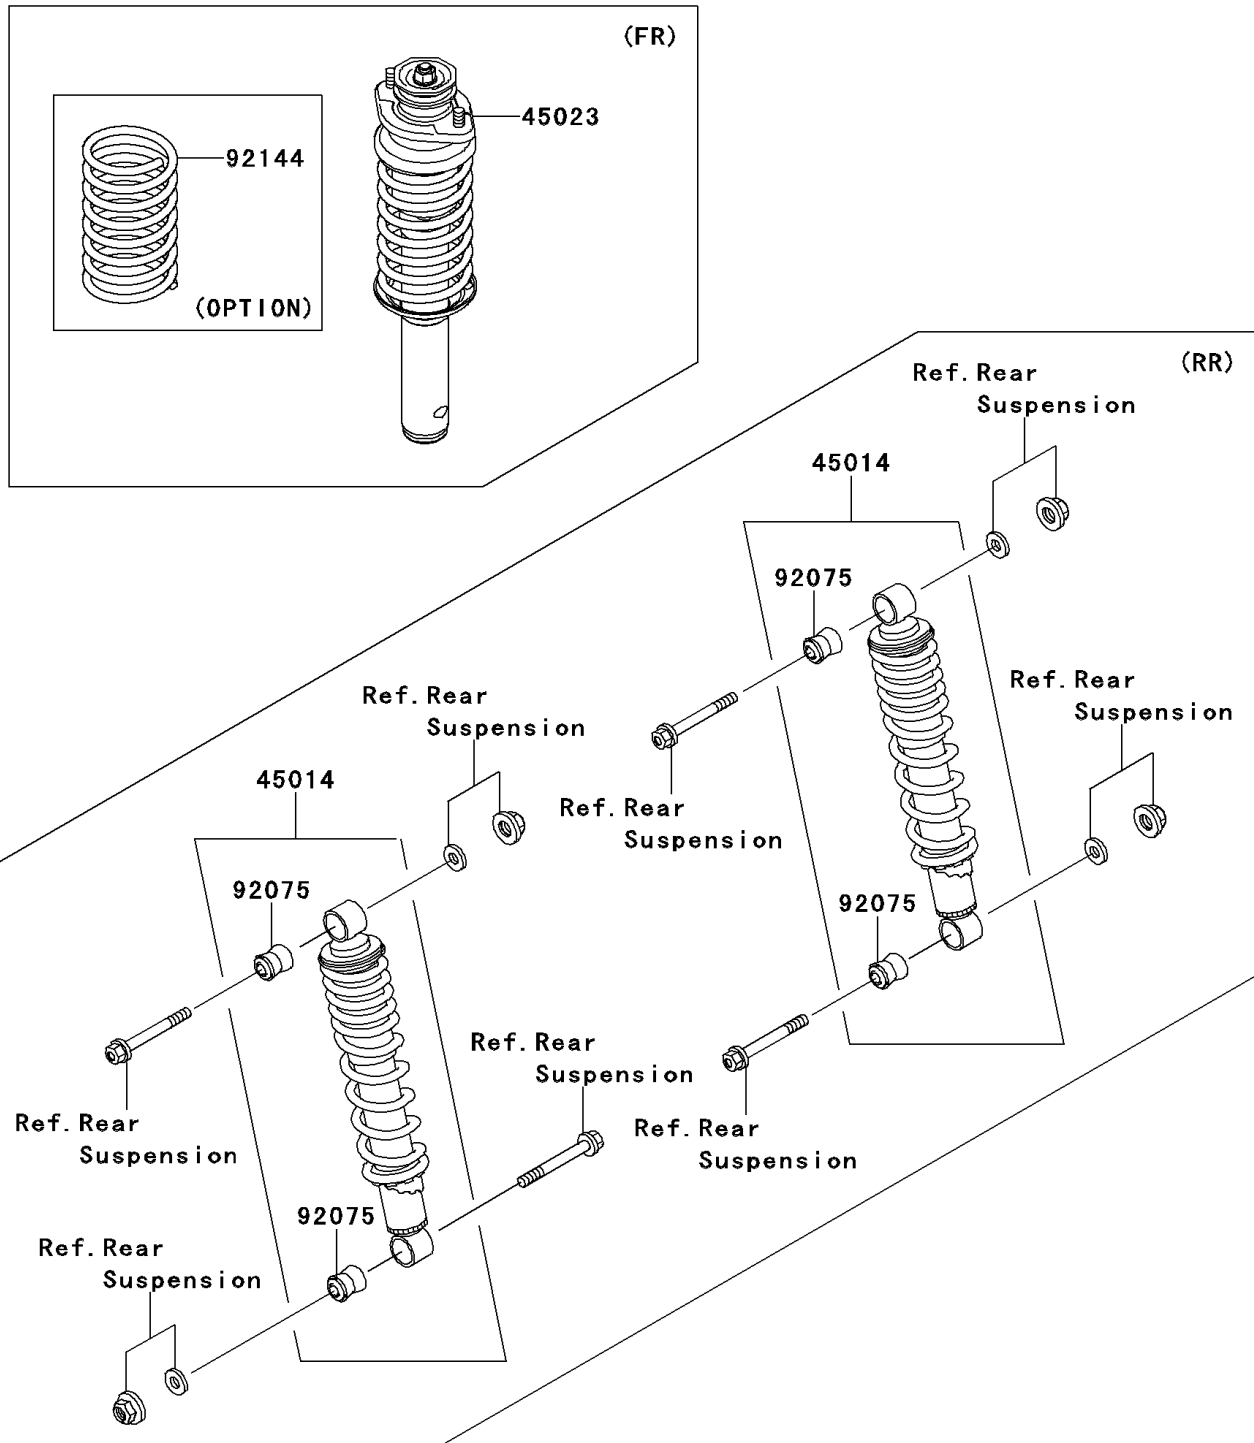

# 2012 MULE™ 4010 TRANS4x4® PARTS DIAGRAM

Shock Absorber(s)

F2280

## 2012 MULE™ 4010 TRANS4x4® PARTS LIST

### Shock Absorber(s)

ITEM NAME	PART NUMBER	QUANTITY
SHOCKABSORBER,RR (Ref # 45014)	45014-0259	2
STRUT (Ref # 45023)	45023-0005	2
DAMPER,SHOCKABSORBER (Ref # 92075)	92075-1784	4
SPRING,STRUT,K=30.7N/MM (Ref # 92144)	92144-1919	2