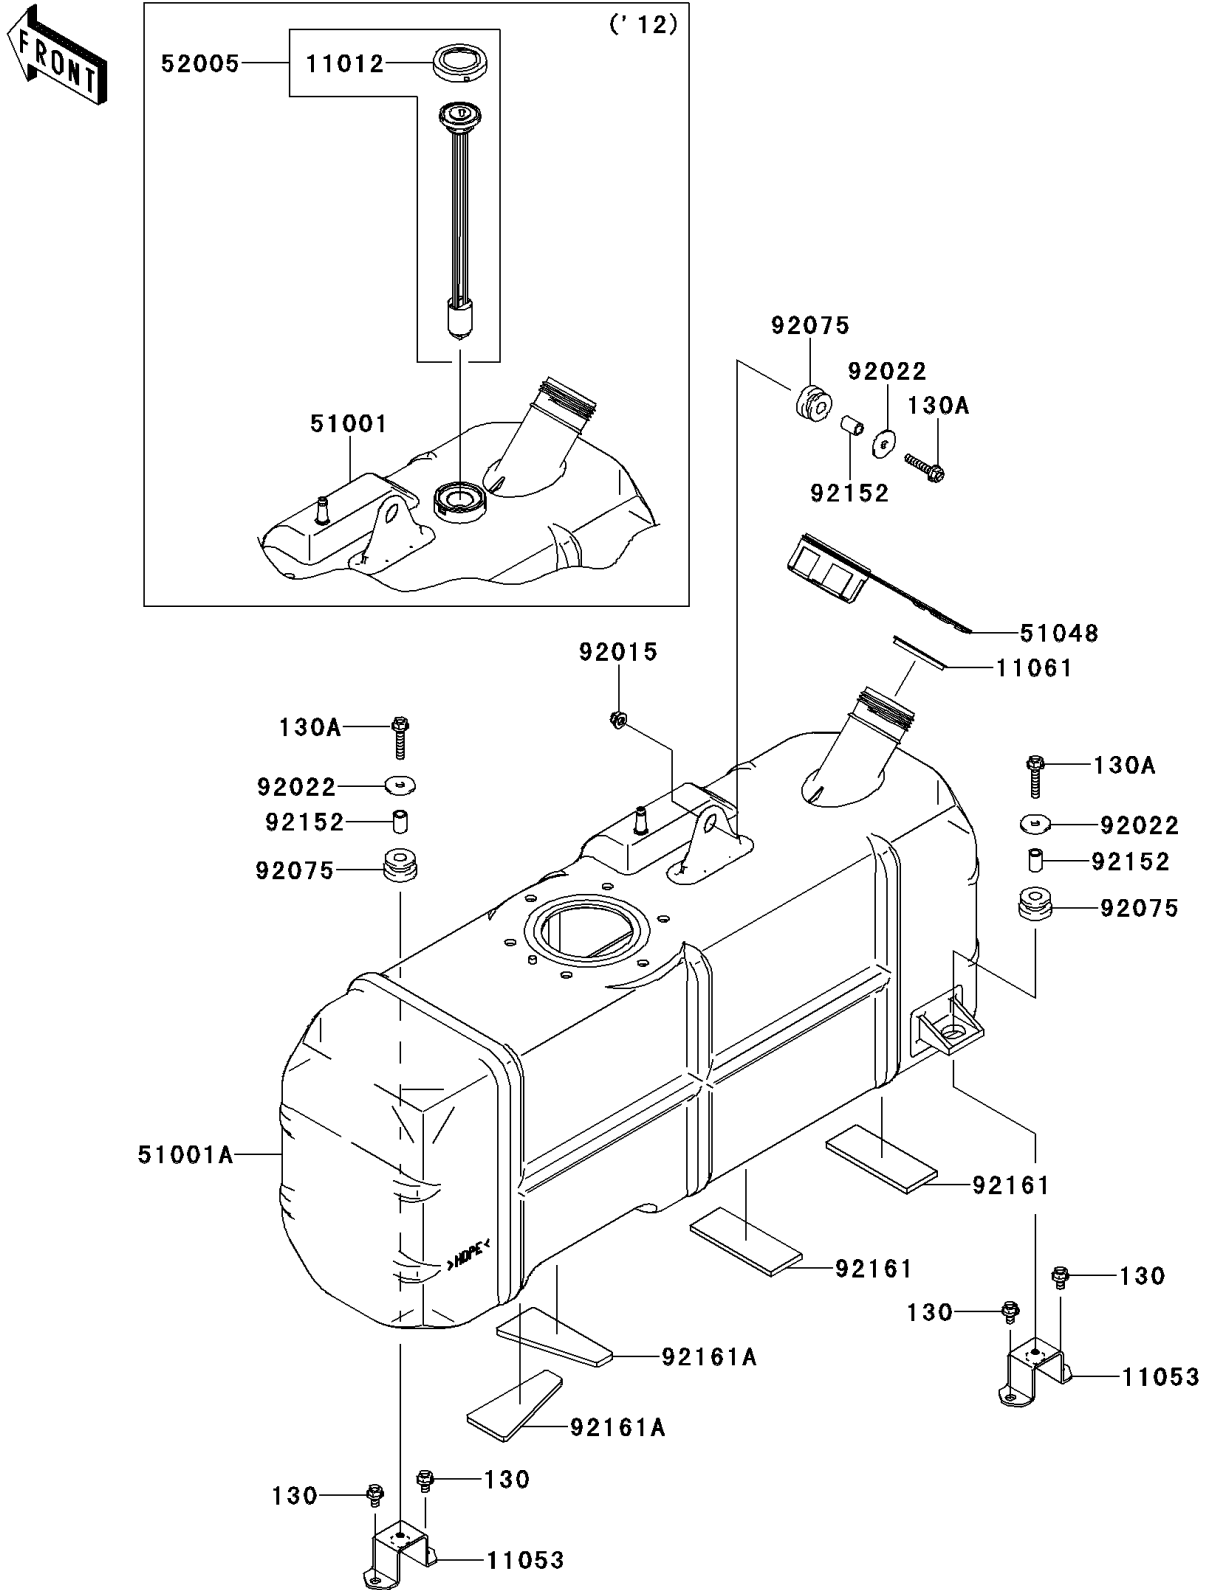

# 2013 MULE™ 4010 TRANS4x4® PARTS DIAGRAM

Fuel Tank

F2410

## 2013 MULE™ 4010 TRANS4x4® PARTS LIST

### Fuel Tank

ITEM NAME	PART NUMBER	QUANTITY
CAP,FUEL GAUGE (Ref # 11012)	11012-1627	1
BRACKET (Ref # 11053)	11053-7512	2
GASKET,FUEL TANK CAP (Ref # 11061)	11061-0395	1
TANK-COMP-FUEL (Ref # 51001)	51001-0293	1
TANK-COMP-FUEL (Ref # 51001A)	51001-0763	1
CAP-ASSY-TANK,FUEL (Ref # 51048)	51048-0026	1
GAUGE,FUEL (Ref # 52005)	52005-7501	1
NUT,LOCK,FLANGED,6MM (Ref # 92015)	92015-1675	1
WASHER,6.5X24X2 (Ref # 92022)	92022-1690	3
DAMPER (Ref # 92075)	92075-1787	3
COLLAR,7.02X10.32X15.3 (Ref # 92152)	92152-7511	3
DAMPER,92X35X4.76 (Ref # 92161)	92161-0813	2
DAMPER,92X19X4.76 (Ref # 92161A)	92161-0814	2
BOLT-FLANGED,6X10 (Ref # 130)	130BA0610	4
BOLT-FLANGED,6X30 (Ref # 130A)	130BA0630	3