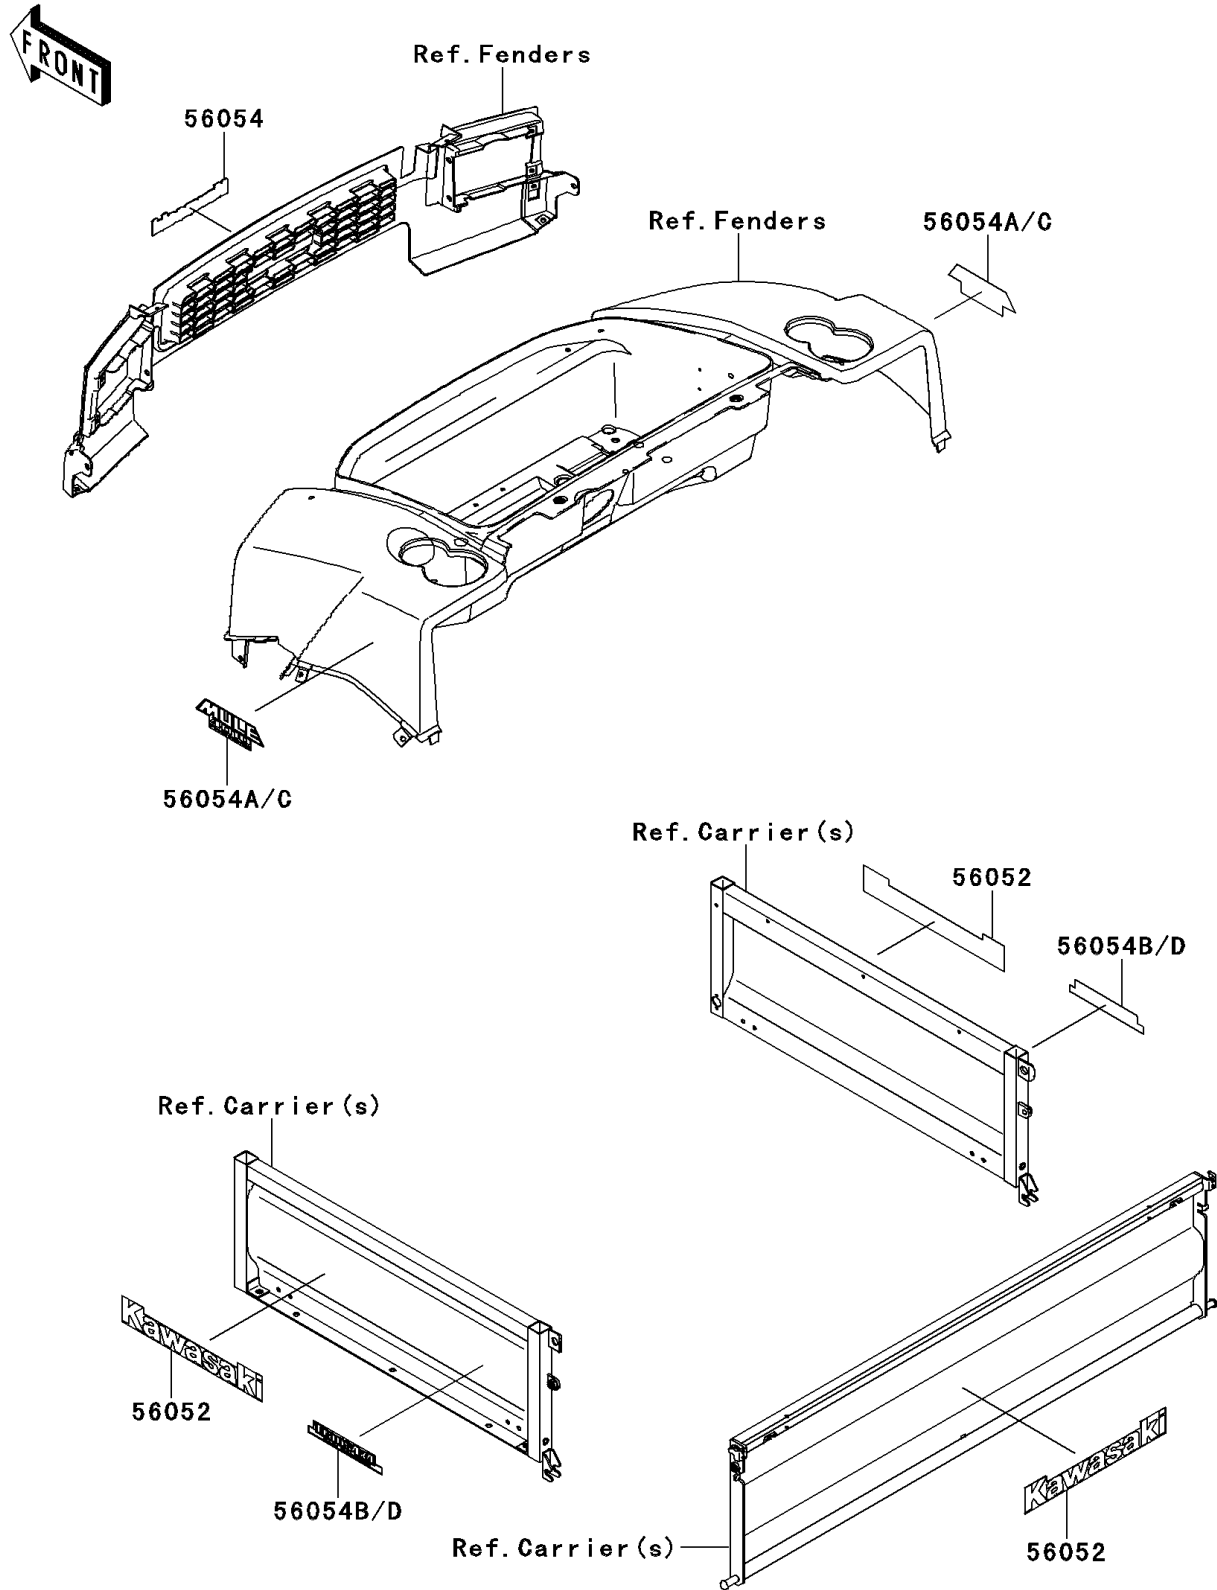

# 2012 MULE™ 4010 TRANS4x4® PARTS DIAGRAM

Decals(RCF/RDF)

F2861

## 2012 MULE™ 4010 TRANS4x4® PARTS LIST

Decals(RCF/RDF)

ITEM NAME	PART NUMBER	QUANTITY
MARK,KAWASAKI (Ref # 56052)	56052-1809	3
MARK,FRONT GRILL,KAWASAKI (Ref # 56054)	56054-0216	1
MARK,FR FENDER,MULE 4010 (Ref # 56054A)	56054-0223	2
MARK,SIDE PLATE,TRANS 4X4 (Ref # 56054B)	56054-0320	2