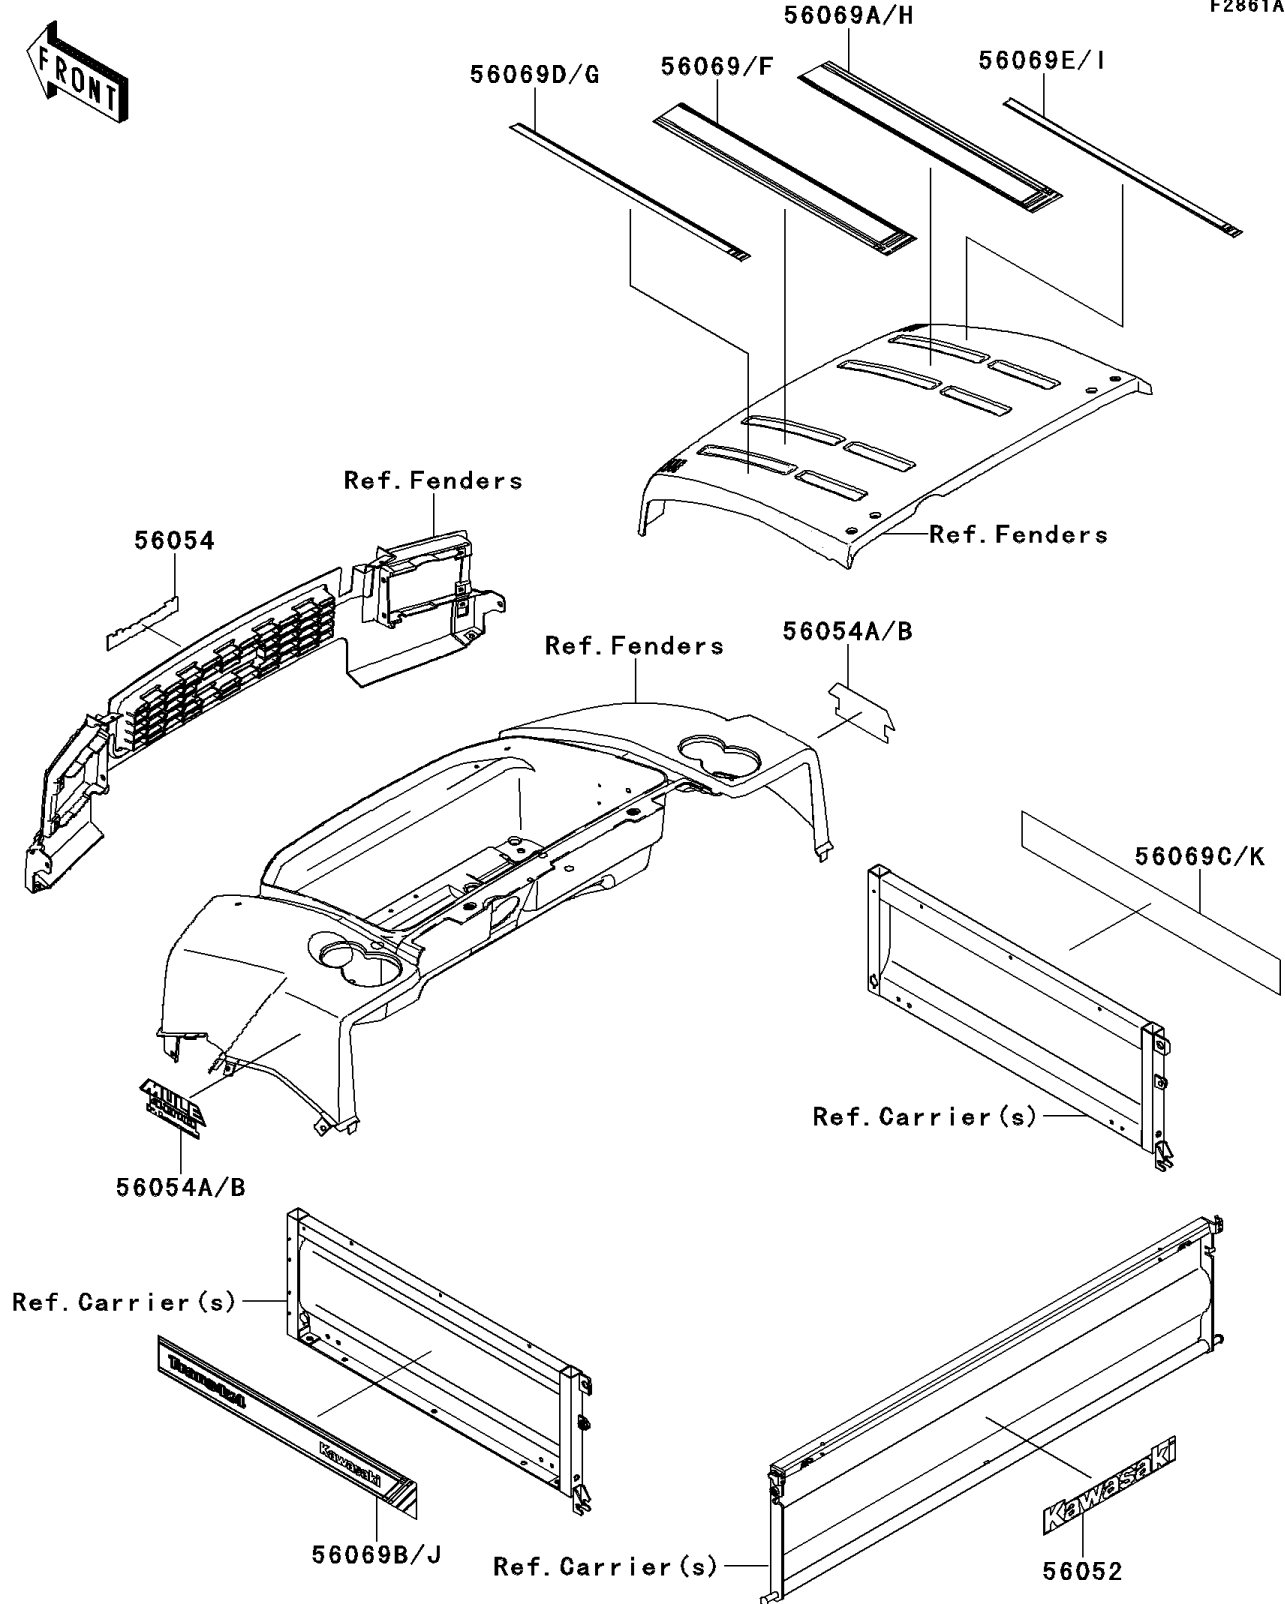

# 2012 MULE™ 4010 TRANS4x4® PARTS DIAGRAM

Decals(RCFA/RDFA)

F2861A

## 2012 MULE™ 4010 TRANS4x4® PARTS LIST

Decals(RCFA/RDFA)

ITEM NAME	PART NUMBER	QUANTITY
MARK,KAWASAKI (Ref # 56052)	56052-1809	1
MARK,FRONT GRILL,KAWASAKI (Ref # 56054)	56054-0216	1