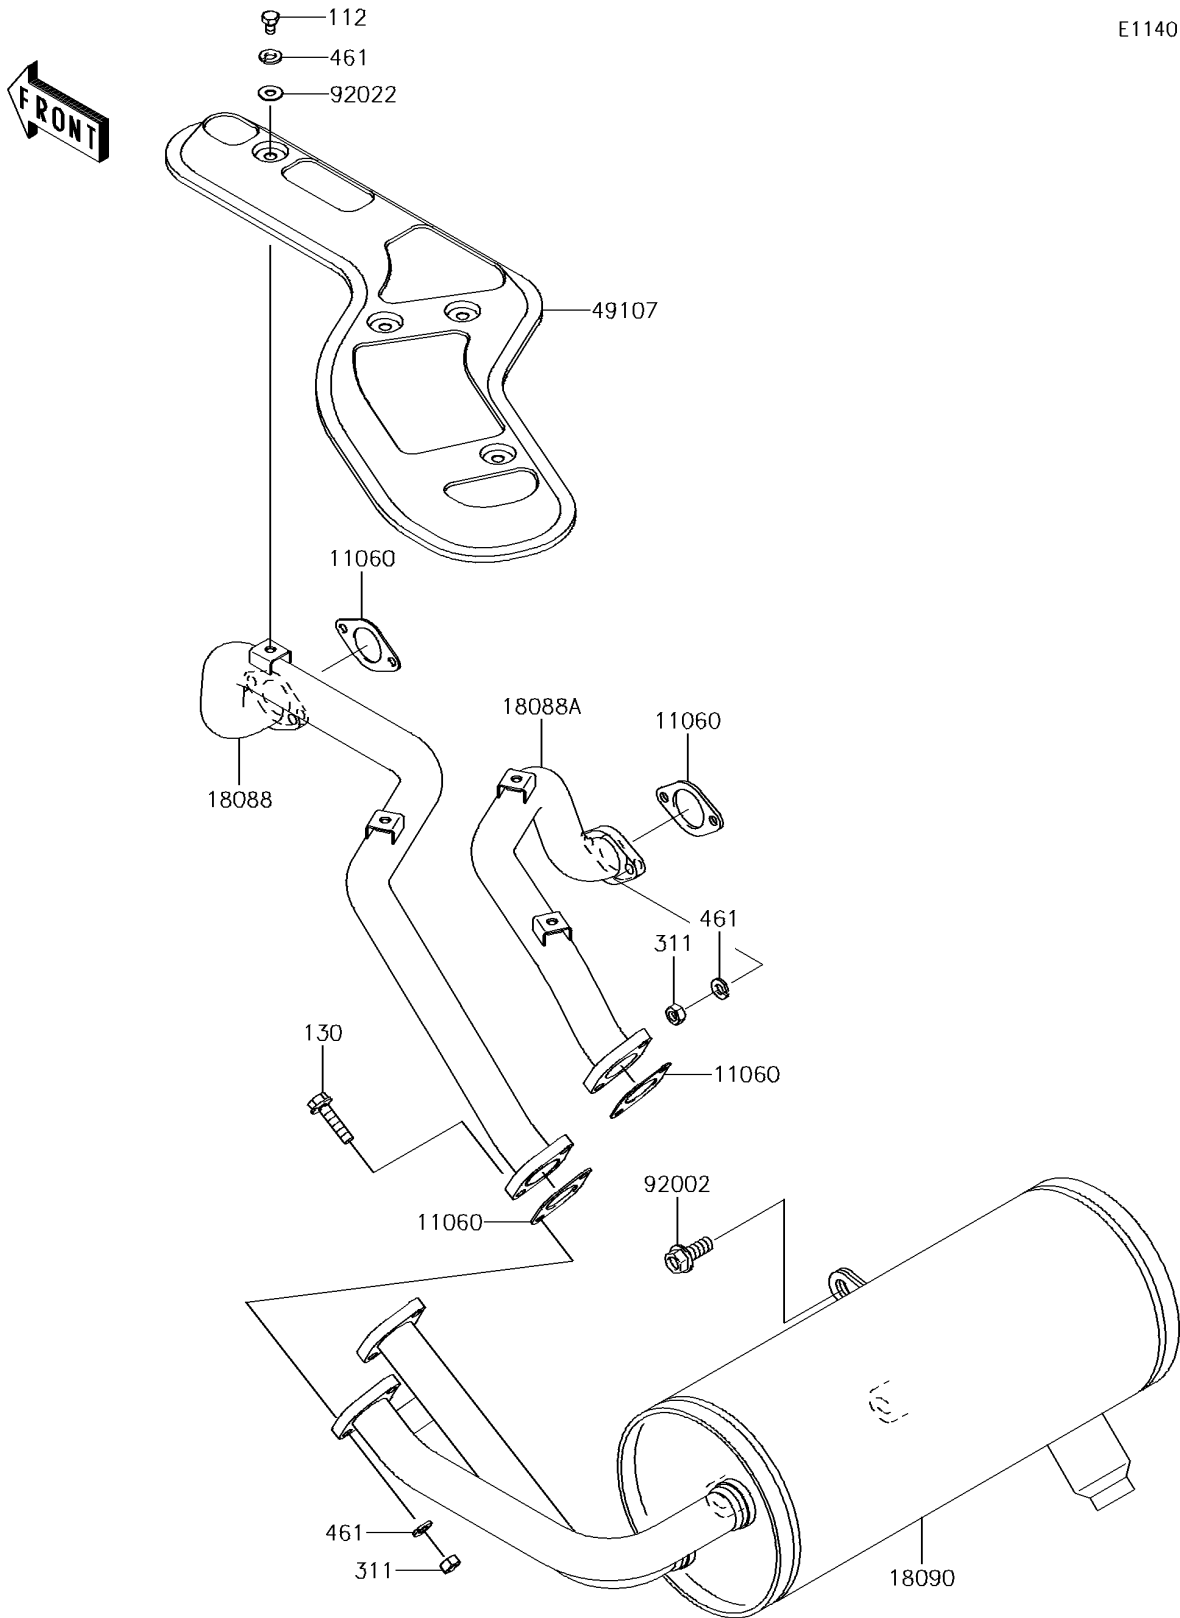

# 2014 MULE™ 4010 4x4 PARTS DIAGRAM

Muffler(s)

E1140

## 2014 MULE™ 4010 4x4 PARTS LIST

### Muffler(s)

ITEM NAME	PART NUMBER	QUANTITY
GASKET,EXHAUST PIPE (Ref # 11060)	11060-2079	4
PIPE-EXHAUST,FR (Ref # 18088)	18088-0518	1
PIPE-EXHAUST,RR (Ref # 18088A)	18088-0519	1
BODY-COMP-MUFFLER (Ref # 18090)	18090-1912	1
COVER-EXHAUST PIPE (Ref # 49107)	49107-1211	1
BOLT,8X20 (Ref # 92002)	92002-1250	3
WASHER,6.5X16X1.0 (Ref # 92022)	92022-1093	4
BOLT-UPSET,6X10 (Ref # 112)	112BB0610	4
BOLT-FLANGED,6X25 (Ref # 130)	130BA0625	4
NUT-HEX,6MM (Ref # 311)	311BA0600	8
WASHER-SPRING,6MM (Ref # 461)	461DA0600	12