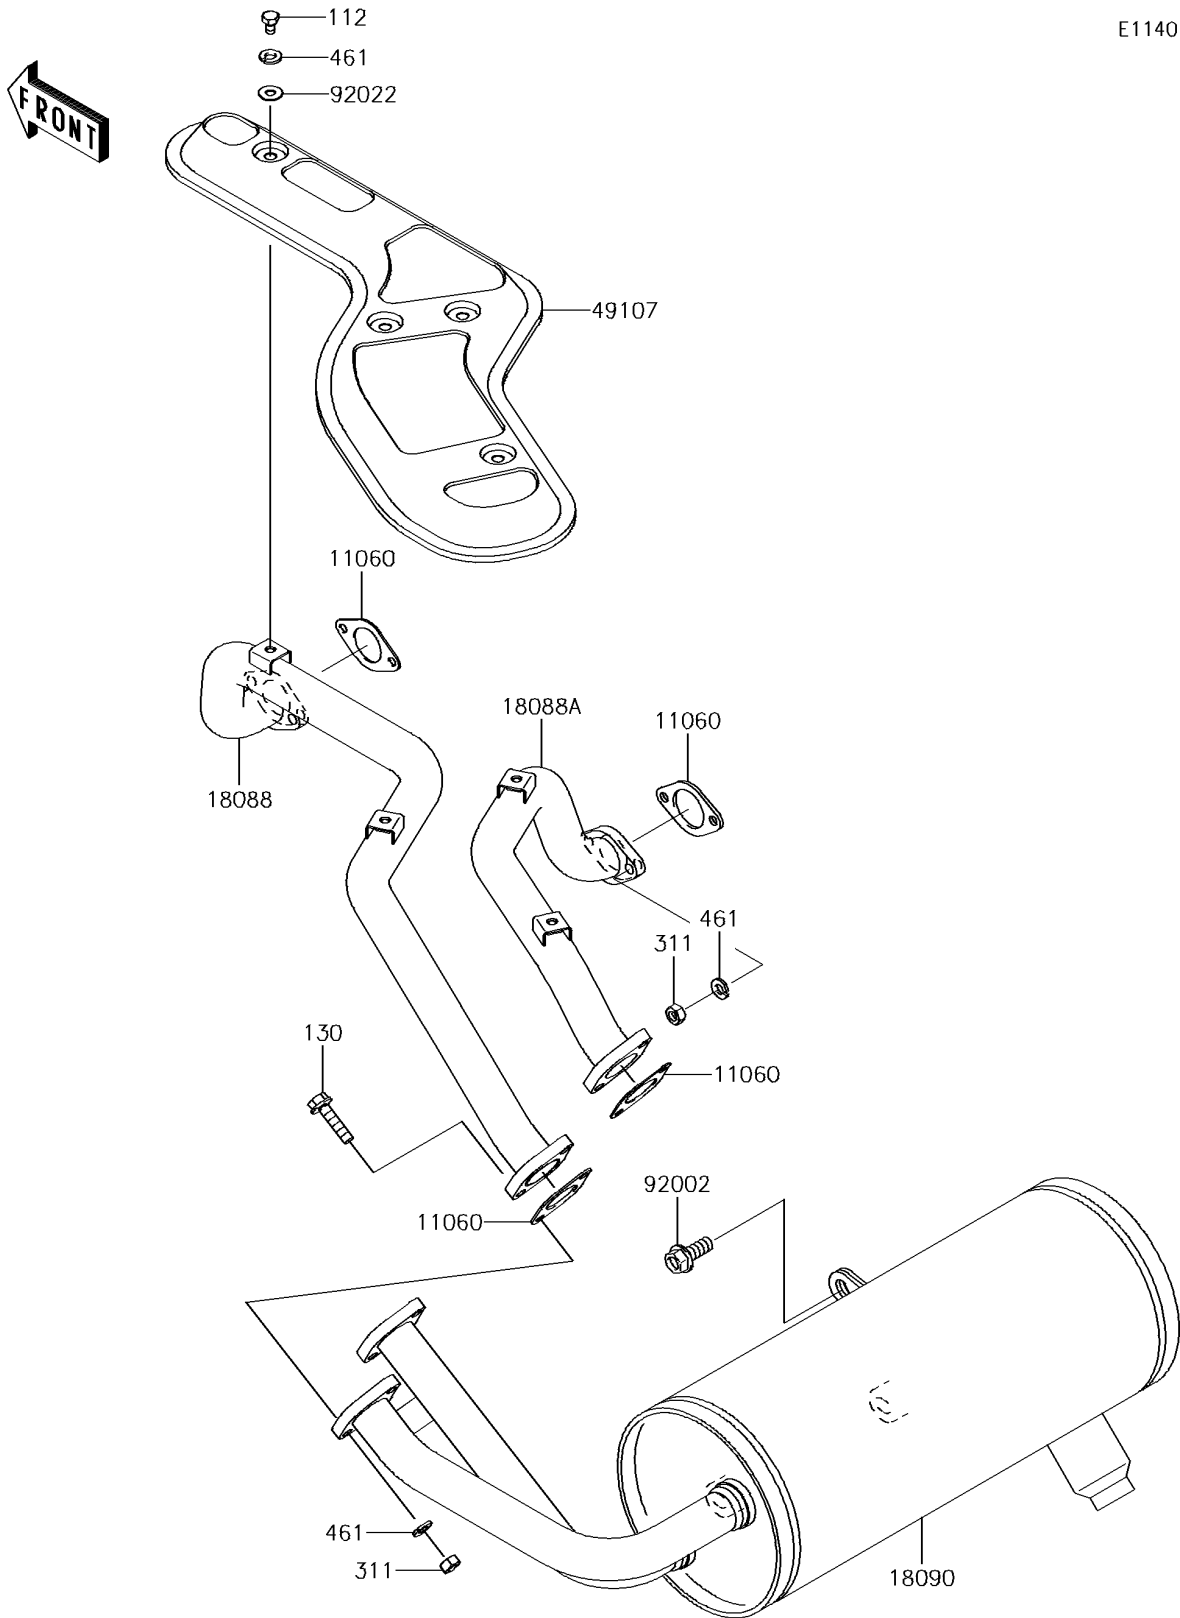

2016 MULE™ 4010 4x4 PARTS DIAGRAM

Muffler(s)

E1140

2016 MULE™ 4010 4x4 PARTS LIST

Muffler(s)

ITEM NAME	PART NUMBER	QUANTITY
GASKET,EXHAUST PIPE (Ref # 11060)	11060-2079	4
PIPE-EXHAUST,FR (Ref # 18088)	18088-0518	1
PIPE-EXHAUST,RR (Ref # 18088A)	18088-0519	1
BODY-COMP-MUFFLER (Ref # 18090)	18090-1912	1
COVER-EXHAUST PIPE (Ref # 49107)	49107-1211	1
BOLT,8X20 (Ref # 92002)	92002-1250	3
WASHER,6.5X16X1.0 (Ref # 92022)	92022-1093	4
BOLT-UPSET,6X10 (Ref # 112)	112BB0610	4
BOLT-FLANGED,6X25 (Ref # 130)	130BA0625	4
NUT-HEX,6MM (Ref # 311)	311BA0600	8
WASHER-SPRING,6MM (Ref # 461)	461DA0600	12