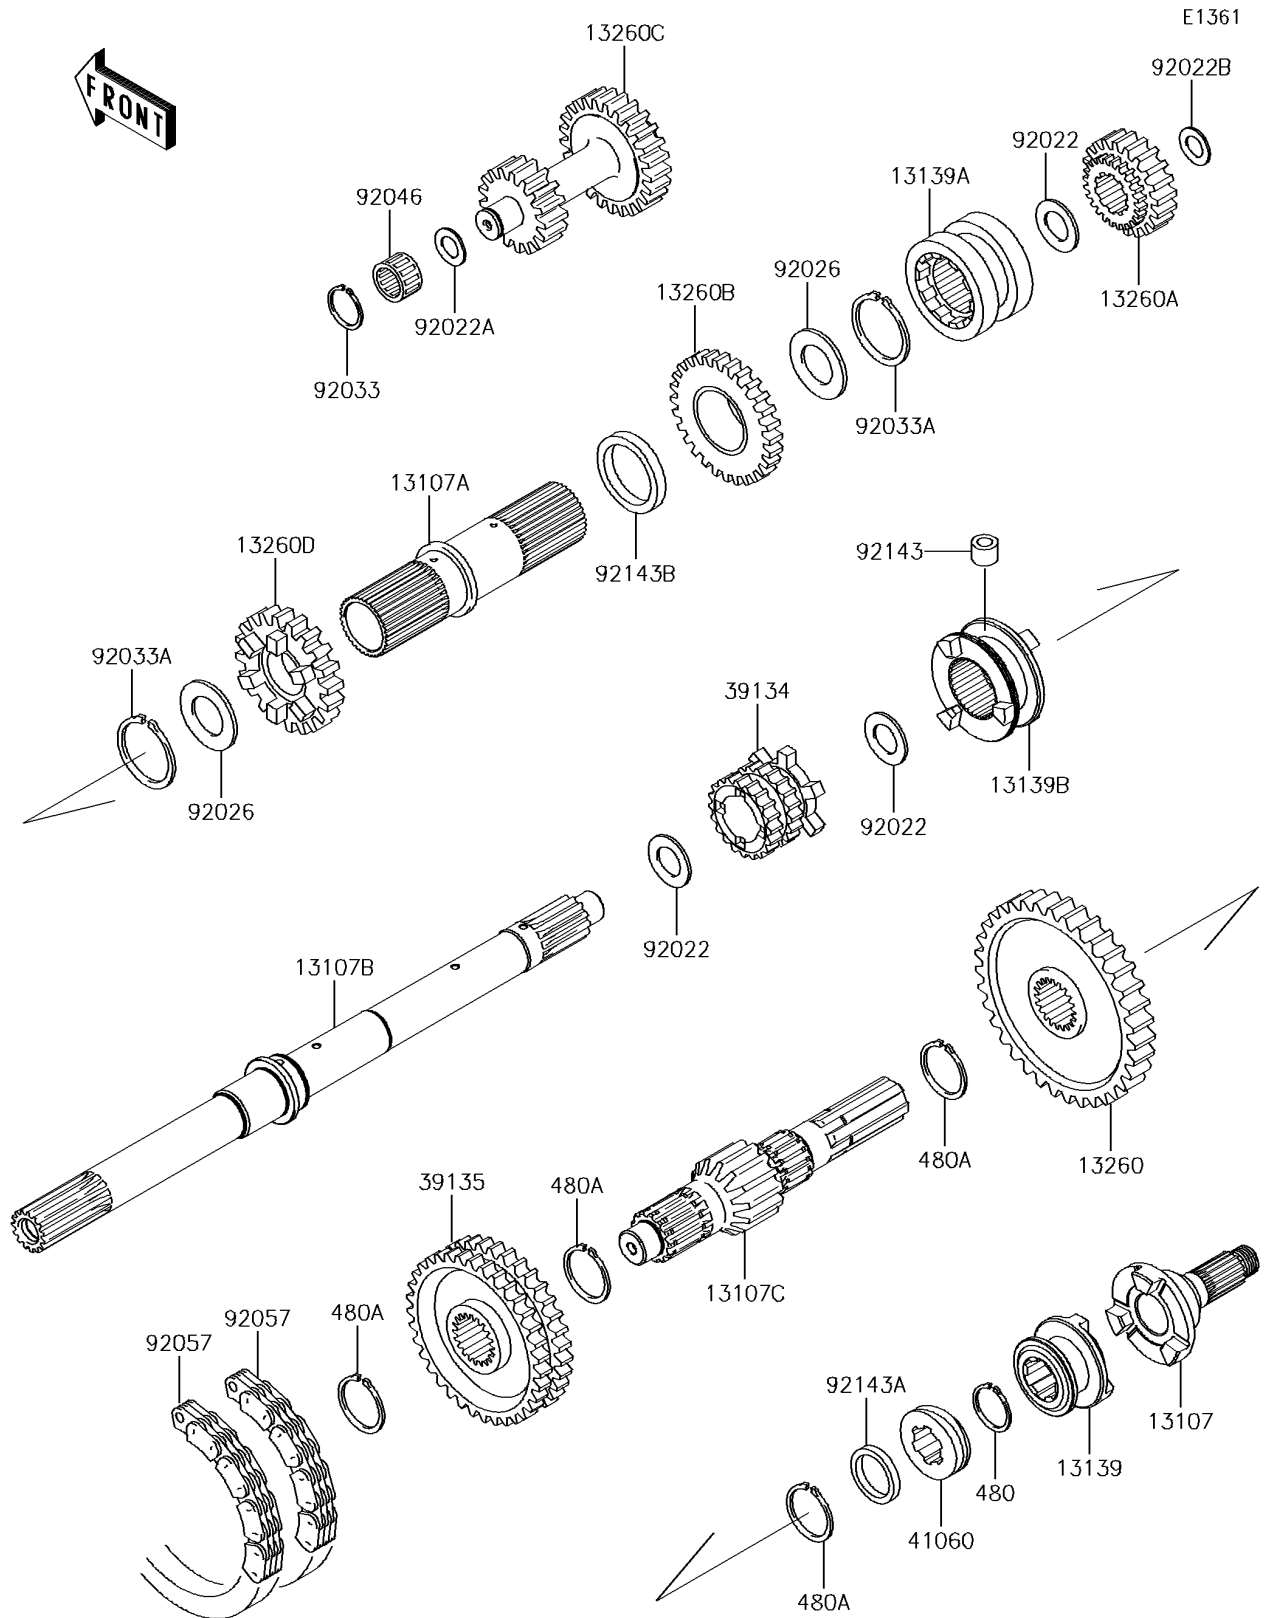

2016 MULE™ 4010 4x4 PARTS DIAGRAM

Transmission

2016 MULE™ 4010 4x4 PARTS LIST

Transmission

ITEM NAME	PART NUMBER	QUANTITY
-----------	-------------	----------