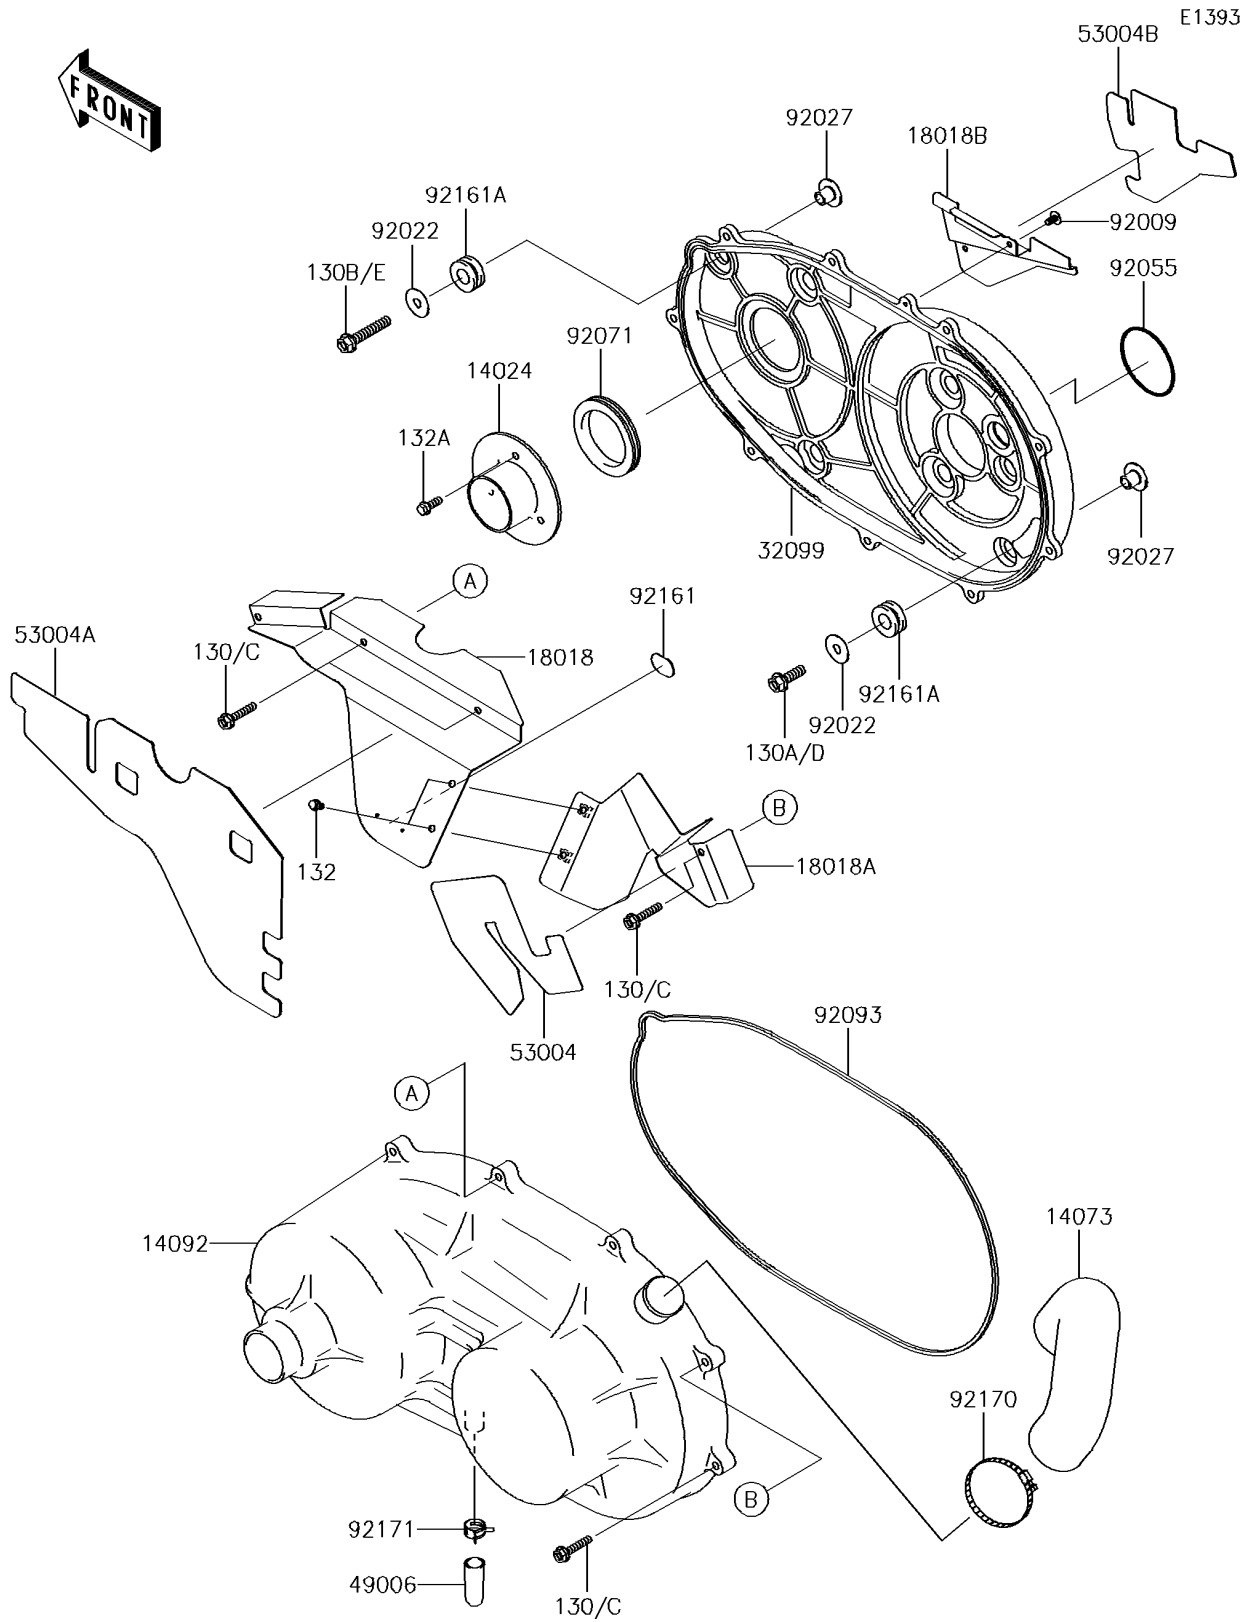

2014 MULE™ 4010 4x4 PARTS DIAGRAM

Converter Cover

2014 MULE™ 4010 4x4 PARTS LIST

Converter Cover

ITEM NAME	PART NUMBER	QUANTITY
COVER,FAN (Ref # 14024)	14024-1554	1
DUCT,EXHAUST (Ref # 14073)	14073-0234	1
COVER,BELT CONVERTER (Ref # 14092)	14092-1035	1
PLATE-HEAT GUARD (Ref # 18018)	18018-0019	1
PLATE-HEAT GUARD (Ref # 18018A)	18018-0020	1
PLATE-HEAT GUARD (Ref # 18018B)	18018-0021	1
CASE,BELT CONVERTER (Ref # 32099)	32099-0730	1
BOOT (Ref # 49006)	49006-1351	1
MAT (Ref # 53004)	53004-0052	1
MAT (Ref # 53004A)	53004-0053	1
MAT (Ref # 53004B)	53004-0054	1
SCREW,TAPPING,5X10 (Ref # 92009)	92009-1332	2
WASHER,8.5X26X0.8 (Ref # 92022)	92022-101	7
COLLAR (Ref # 92027)	92027-4015	7
RING-O,CRANKCASE SIDE (Ref # 92055)	92055-1395	1
GROMMET,CONVERTER CASE (Ref # 92071)	92071-1212	1
SEAL,BELT CONVERTER COVER (Ref # 92093)	92093-0582	1
DAMPER (Ref # 92161)	92161-0406	1
DAMPER (Ref # 92161A)	92161-1484	7
CLAMP (Ref # 92170)	92170-1764	1
CLAMP (Ref # 92171)	92171-1277	1
BOLT-FLANGED,6X30 (Ref # 130C)	130BB0630	9
BOLT-FLANGED,8X25 (Ref # 130D)	130BB0825	6
BOLT-FLANGED,8X45 (Ref # 130E)	130BB0845	1
BOLT-FLANGED-SMALL,6X10 (Ref # 132)	132BA0610	2
BOLT-FLANGED-SMALL,6X16 (Ref # 132A)	132BA0616	3