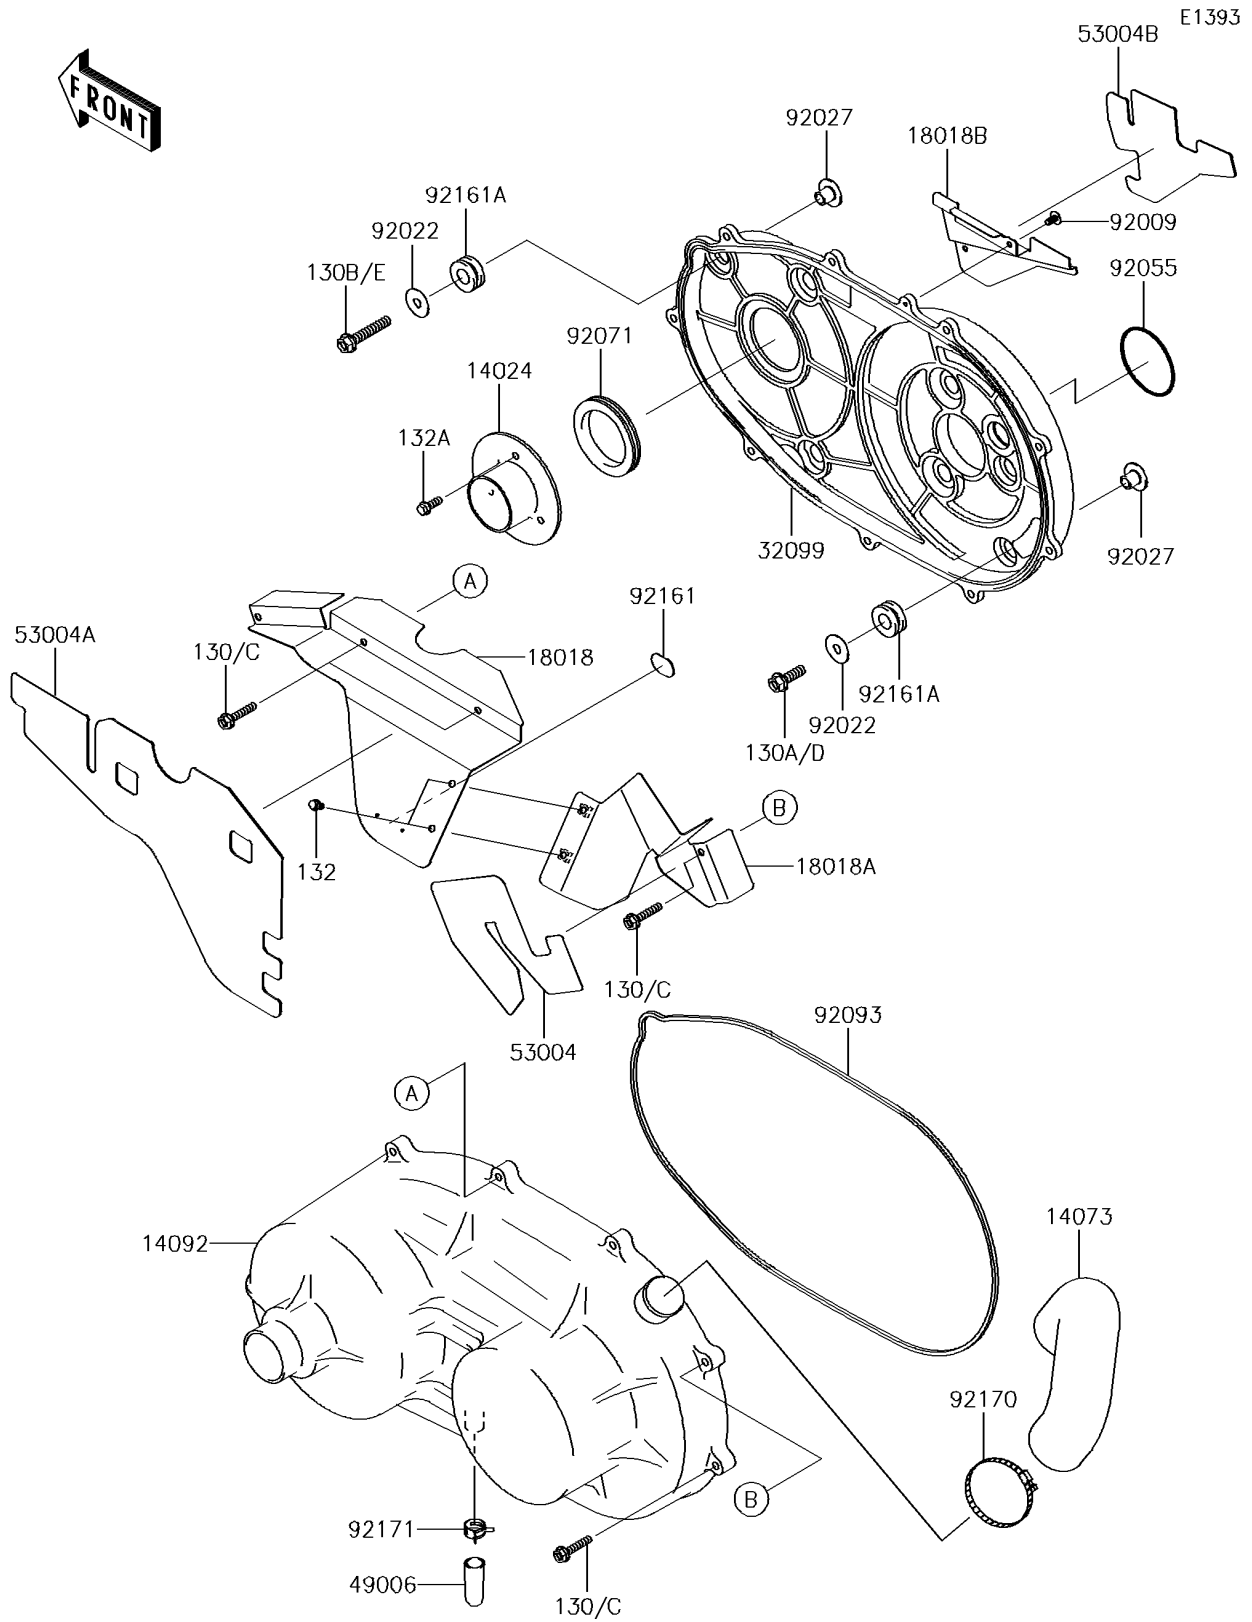

2015 MULE™ 4010 4x4 PARTS DIAGRAM

Converter Cover

2015 MULE™ 4010 4x4 PARTS LIST

Converter Cover

ITEM NAME	PART NUMBER	QUANTITY
COVER,FAN (Ref # 14024)	14024-1554	1
DUCT,EXHAUST (Ref # 14073)	14073-0234	1
COVER,BELT CONVERTER (Ref # 14092)	14092-1035	1
PLATE-HEAT GUARD (Ref # 18018)	18018-0019	1
PLATE-HEAT GUARD (Ref # 18018A)	18018-0020	1
PLATE-HEAT GUARD (Ref # 18018B)	18018-0021	1
CASE,BELT CONVERTER (Ref # 32099)	32099-0730	1
BOOT (Ref # 49006)	49006-1351	1
MAT (Ref # 53004)	53004-0052	1
MAT (Ref # 53004A)	53004-0053	1
MAT (Ref # 53004B)	53004-0054	1
SCREW,TAPPING,5X10 (Ref # 92009)	92009-1332	2
WASHER,8.5X26X0.8 (Ref # 92022)	92022-101	7
COLLAR (Ref # 92027)	92027-4015	7
RING-O,CRANKCASE SIDE (Ref # 92055)	92055-1395	1
GROMMET,CONVERTER CASE (Ref # 92071)	92071-1212	1
SEAL,BELT CONVERTER COVER (Ref # 92093)	92093-0582	1
DAMPER (Ref # 92161)	92161-0406	1
DAMPER (Ref # 92161A)	92161-1484	7
CLAMP (Ref # 92170)	92170-1764	1
CLAMP (Ref # 92171)	92171-1277	1
BOLT-FLANGED,6X30 (Ref # 130C)	130BB0630	9
BOLT-FLANGED,8X25 (Ref # 130D)	130BB0825	6
BOLT-FLANGED,8X45 (Ref # 130E)	130BB0845	1
BOLT-FLANGED-SMALL,6X10 (Ref # 132)	132BA0610	2
BOLT-FLANGED-SMALL,6X16 (Ref # 132A)	132BA0616	3