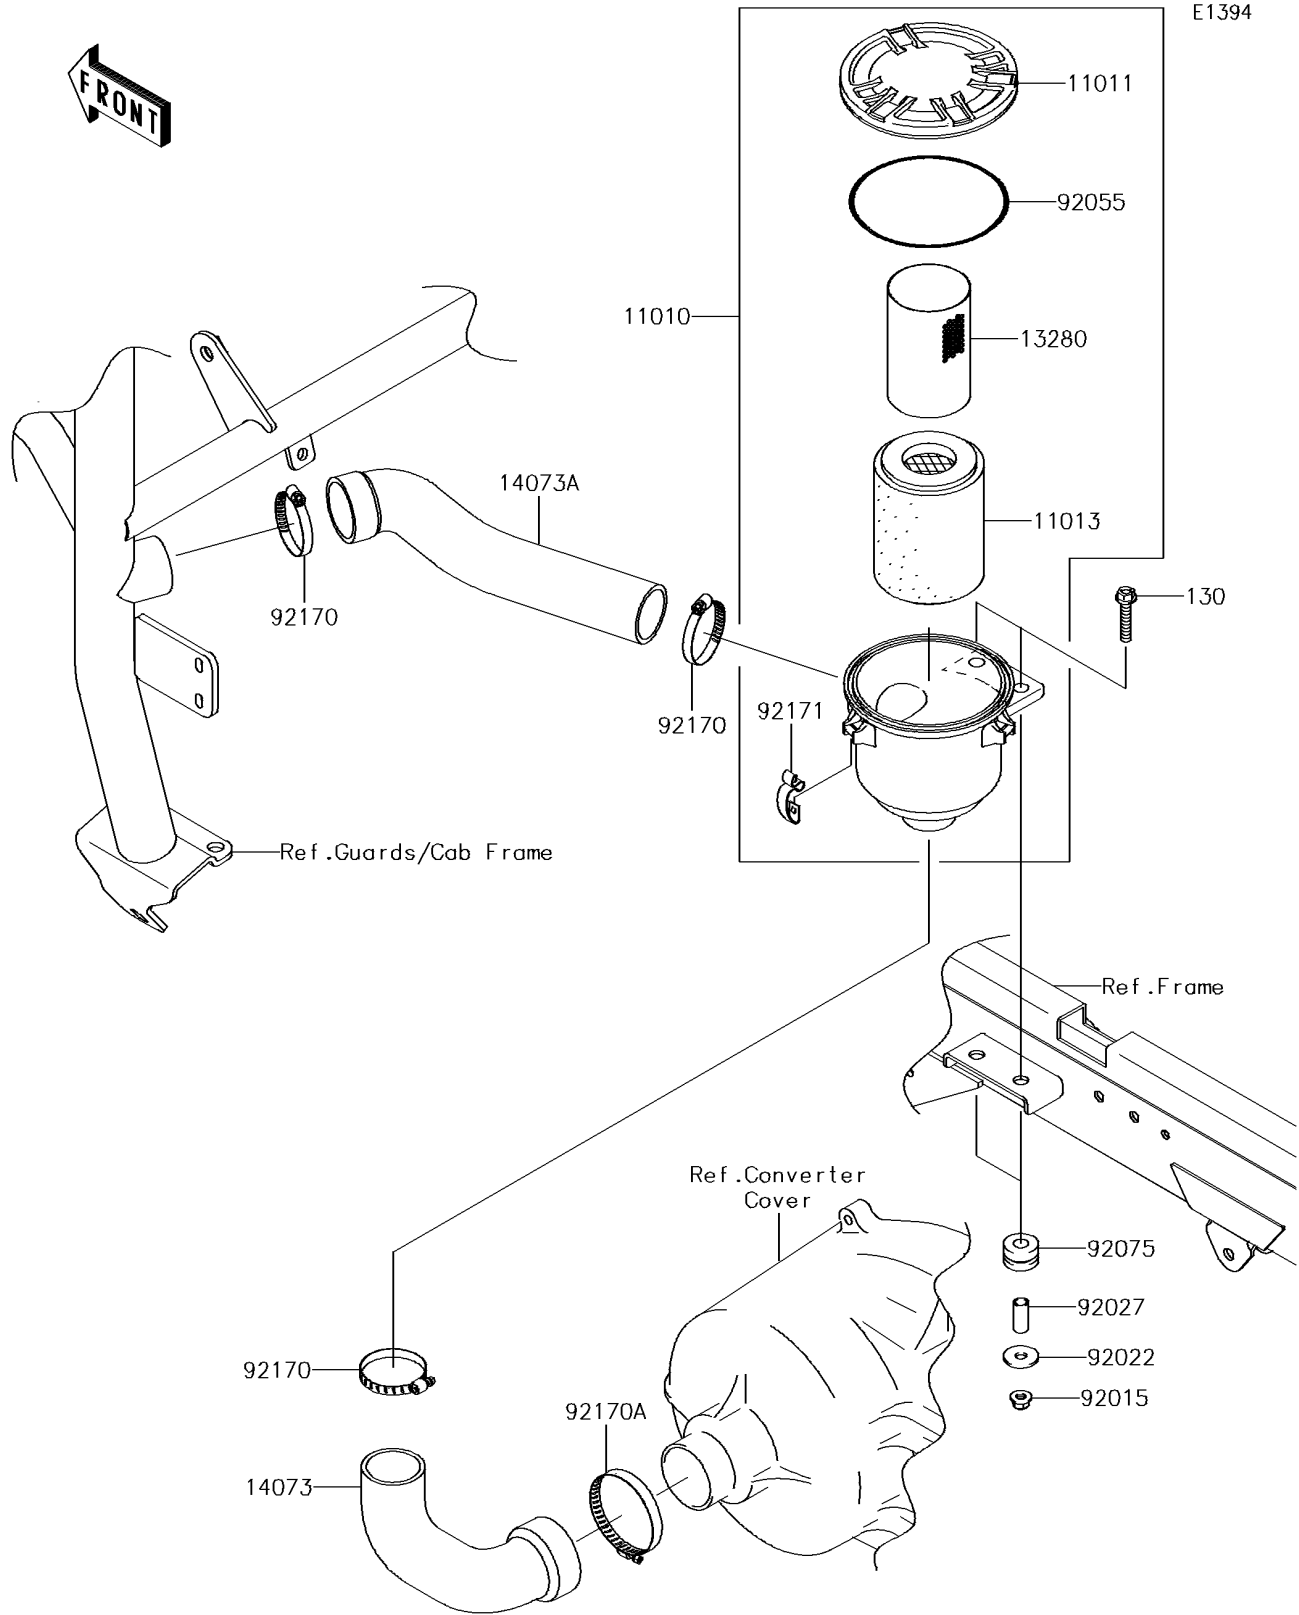

# 2014 MULE™ 4010 4x4 PARTS DIAGRAM

## Air Cleaner-Belt Converter

## 2014 MULE™ 4010 4x4 PARTS LIST

### Air Cleaner-Belt Converter

ITEM NAME	PART NUMBER	QUANTITY
FILTER-ASSY-AIR (Ref # 11010)	11010-0172	1
CASE-AIR FILTER,CAP (Ref # 11011)	11011-0135	1
ELEMENT-AIR FILTER (Ref # 11013)	11013-0037	1
HOLDER (Ref # 13280)	13280-0312	1
DUCT,AIR FILTER-CVT (Ref # 14073)	14073-0198	1
DUCT,BAR-AIR FILTER (Ref # 14073A)	14073-0238	1
NUT,8MM (Ref # 92015)	92015-1432	2
WASHER,9X28X2.3 (Ref # 92022)	92022-1632	2
COLLAR (Ref # 92027)	92027-4012	2
RING-O,122X4 (Ref # 92055)	92055-0167	1
DAMPER (Ref # 92075)	92075-1736	2
CLAMP (Ref # 92170)	92170-1674	3
CLAMP (Ref # 92170A)	92170-1764	1
CLAMP (Ref # 92171)	92171-0225	3
BOLT-FLANGED,8X40 (Ref # 130)	130BA0840	2