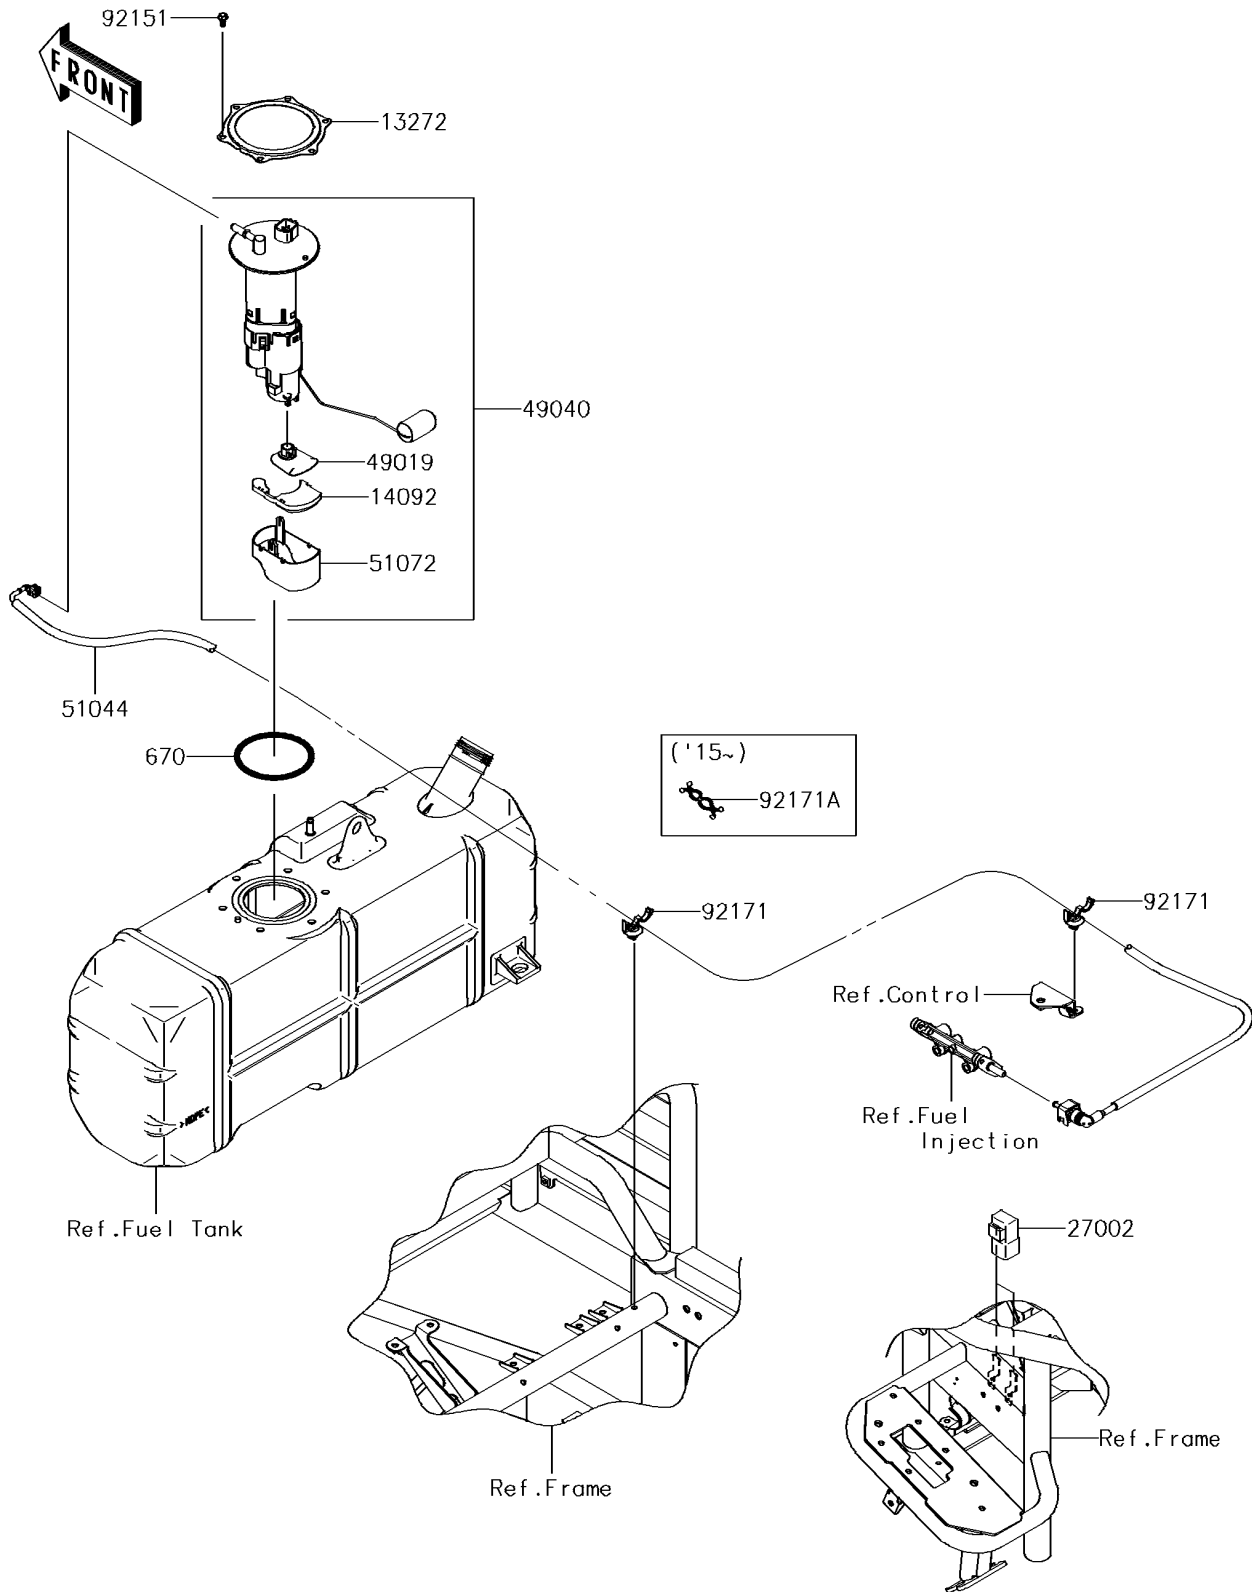

# 2016 MULE™ 4010 4x4 PARTS DIAGRAM

## Fuel Pump

E1520

## 2016 MULE™ 4010 4x4 PARTS LIST

### Fuel Pump

ITEM NAME	PART NUMBER	QUANTITY
PLATE (Ref # 13272)	13272-1398	1
COVER (Ref # 14092)	14092-1044	1
RELAY-ASSY (Ref # 27002)	27002-1088	2
FILTER-FUEL (Ref # 49019)	49019-0013	1
PUMP-FUEL (Ref # 49040)	49040-0718	1
TUBE-ASSY,FUEL (Ref # 51044)	51044-0738	1
CHAMBER-FUEL (Ref # 51072)	51072-0003	1
BOLT,FLANGED,5X11.5 (Ref # 92151)	92151-1754	6
CLAMP (Ref # 92171)	92171-0453	2
CLAMP (Ref # 92171A)	92171-0476	1
O RING (Ref # 670)	670E5090	1