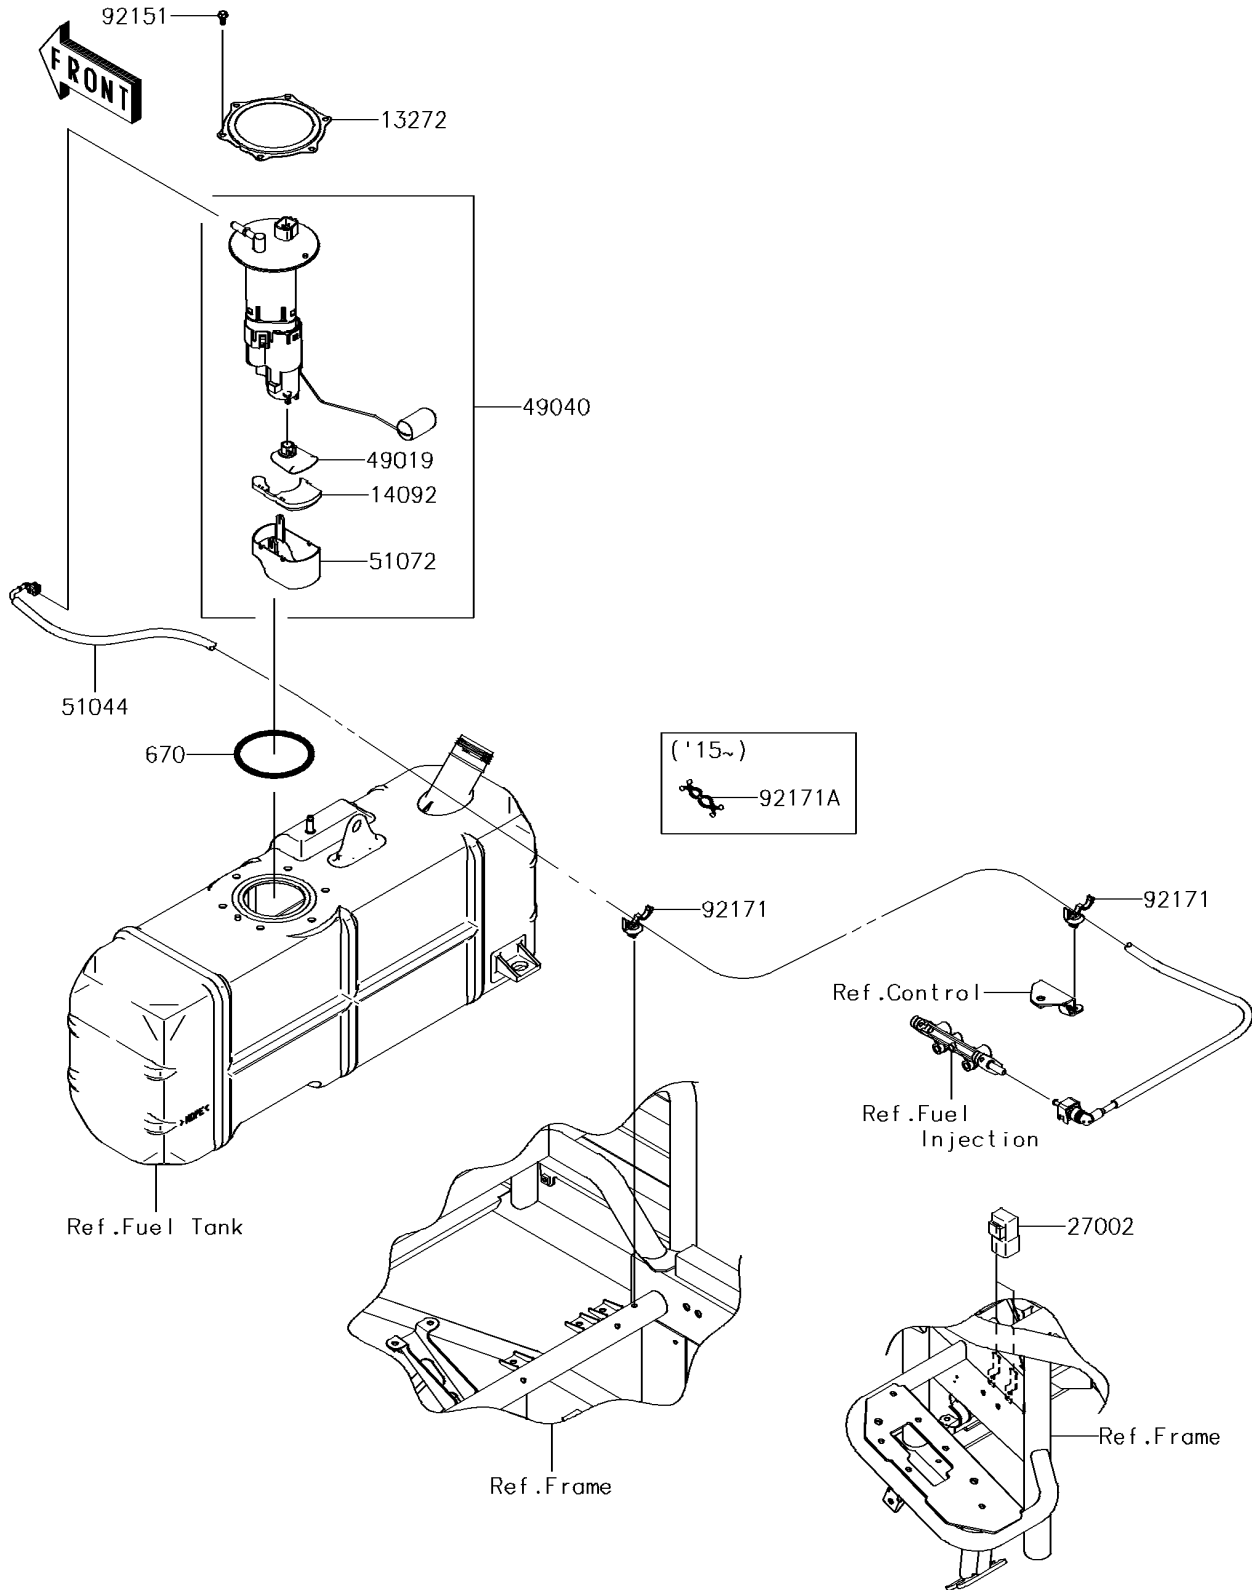

2017 MULE™ 4010 4x4 PARTS DIAGRAM

Fuel Pump

E1520

2017 MULE™ 4010 4x4 PARTS LIST

Fuel Pump

ITEM NAME	PART NUMBER	QUANTITY
PLATE (Ref # 13272)	13272-1398	1
COVER (Ref # 14092)	14092-1044	1
RELAY-ASSY (Ref # 27002)	27002-1088	2
FILTER-FUEL (Ref # 49019)	49019-0013	1
PUMP-FUEL (Ref # 49040)	49040-0718	1
TUBE-ASSY,FUEL (Ref # 51044)	51044-0738	1
CHAMBER-FUEL (Ref # 51072)	51072-0003	1
BOLT,FLANGED,5X11.5 (Ref # 92151)	92151-1754	6
CLAMP (Ref # 92171)	92171-0453	2
CLAMP (Ref # 92171A)	92171-0476	1
O RING (Ref # 670)	670E5090	1