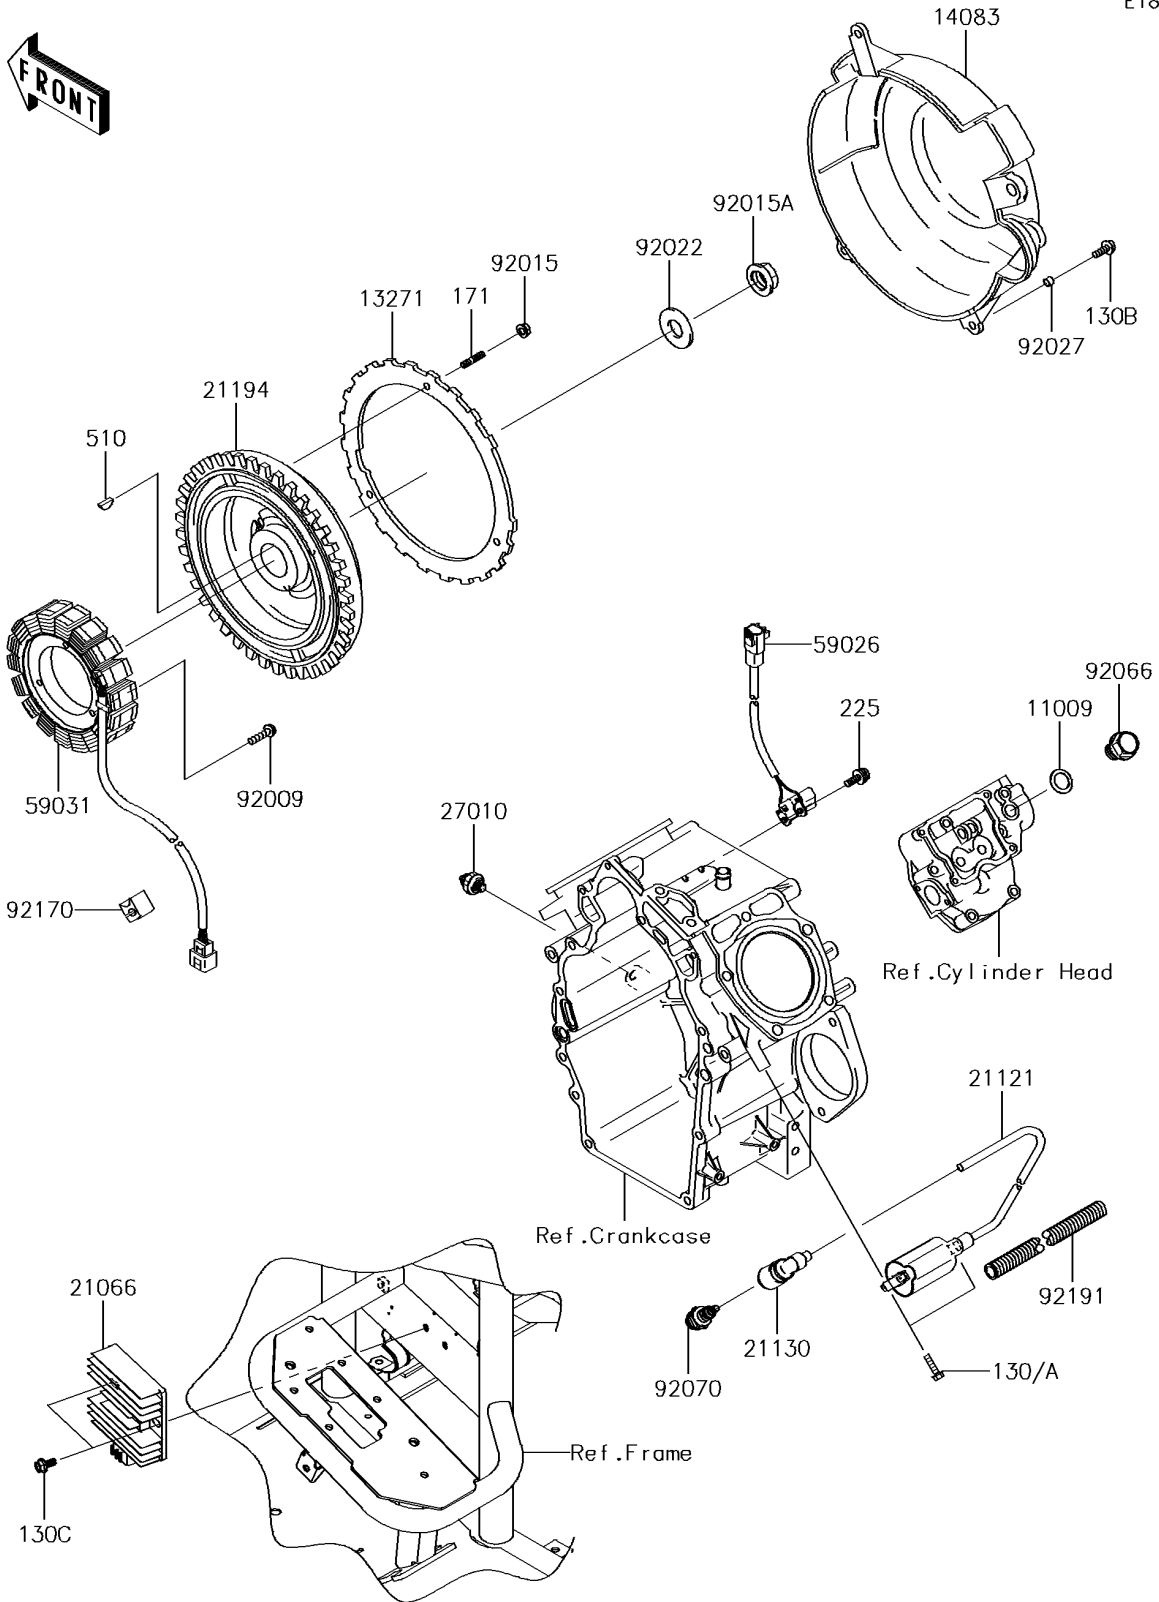

2016 MULE™ 4010 4x4 PARTS DIAGRAM

Generator/Ignition Coil

E1811

2016 MULE™ 4010 4x4 PARTS LIST

Generator/Ignition Coil

ITEM NAME	PART NUMBER	QUANTITY
GASKET,16X24X1 (Ref # 11009)	11009-2566	1
PLATE (Ref # 13271)	13271-2269	1
COVER-FLYWHEEL (Ref # 14083)	14083-2052	1
REGULATOR-VOLTAGE (Ref # 21066)	21066-0717	1
COIL-IGNITION (Ref # 21121)	21121-2092	2
CAP-SPARK PLUG (Ref # 21130)	21130-2060	2
FLYWHEEL-COMP (Ref # 21194)	21194-2352	1
SWITCH,OIL PRESSURE (Ref # 27010)	27010-1313	1
COIL-PULSING (Ref # 59026)	59026-2065	1
COIL-CHARGING (Ref # 59031)	59031-2136	1
SCREW,6X25 (Ref # 92009)	92009-2273	3
NUT,FLANGED,6MM (Ref # 92015)	92015-1367	3
NUT (Ref # 92015A)	92015-2167	1
WASHER (Ref # 92022)	92022-2229	1
COLLAR,6.2X7.8X5 (Ref # 92027)	92027-2096	3
PLUG,DRAIN (Ref # 92066)	92066-2099	1
PLUG-SPARK,BPR2ES(NGK),SOLID (Ref # 92070)	92070-2110	2
CLAMP (Ref # 92170)	92170-2056	1
TUBE (Ref # 92191)	92191-2124	1
BOLT-FLANGED,5X20 (Ref # 130)	130AA0520	4
BOLT-FLANGED,5X18 (Ref # 130A)	130BA0518	4
BOLT-FLANGED,6X16 (Ref # 130B)	130BA0616	3
BOLT-FLANGED,6X14 (Ref # 130C)	130BB0614	2
BOLT-STUD,6X18 (Ref # 171)	171BA0618	3
SCREW-PAN-WSP-CROS,4X14 (Ref # 225)	225AA0414	2
KEY-WOODRUFF (Ref # 510)	510A5100	1